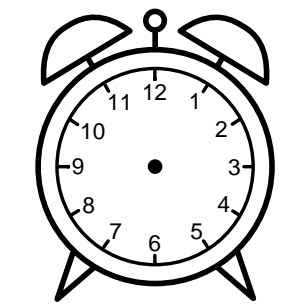

Se hvad klokken er - tegn derefter de rigtige visere eller skriv tidspunktet under uret.

**01:45**

**05:15**

**04:00**

**12:45**

**12:30**

**10:15**

Se hvad klokken er - tegn derefter de rigtige visere eller skriv tidspunktet under uret.