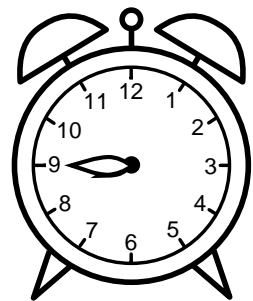

Se hvad klokken er - tegn derefter de rigtige visere eller skriv tidspunktet under uret.

**01:45**

**05:15**

**04:00**

**12:45**

**12:30**

**10:15**

Se hvad klokken er - tegn derefter de rigtige visere eller skriv tidspunktet under uret.

01:00

06:15

08:30

01:45

05:15

04:00

07:30

05:30