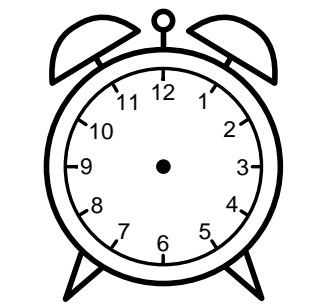

Se hvad klokken er - tegn derefter de rigtige visere eller skriv tidspunktet under uret.

**01:45**

**05:15**

**04:00**

**12:45**

**12:30**

**10:15**

Se hvad klokken er - tegn derefter de rigtige visere eller skriv tidspunktet under uret.