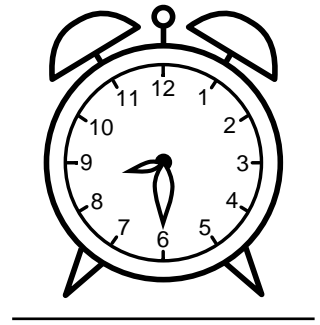

Se hvad klokken er - tegn derefter de rigtige visere eller skriv tidspunktet under uret.

**01:45**

**05:15**

**04:00**

**12:45**

**12:30**

**10:15**

Se hvad klokken er - tegn derefter de rigtige visere eller skriv tidspunktet under uret.