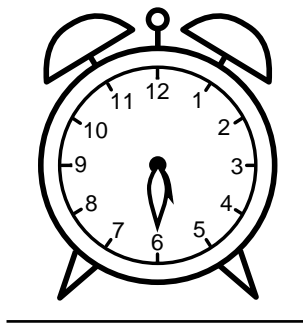

Se hvad klokken er - tegn derefter de rigtige visere eller skriv tidspunktet under uret.

**01:45**

**05:15**

**04:00**

**12:45**

**12:30**

**10:15**

Se hvad klokken er - tegn derefter de rigtige visere eller skriv tidspunktet under uret.