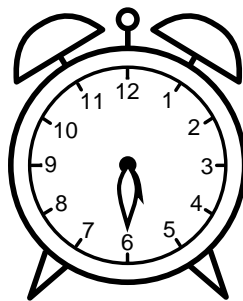

Se hvad klokken er - tegn derefter de rigtige visere eller skriv tidspunktet under uret.

**01:45**

**05:15**

**04:00**

**12:45**

**12:30**

**10:15**

Se hvad klokken er - tegn derefter de rigtige visere eller skriv tidspunktet under uret.

01:00

06:15

08:30

01:45

05:15

04:00

07:30

05:30