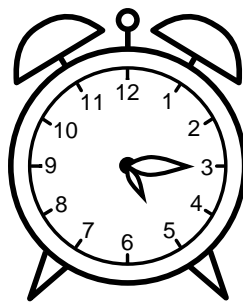

Se hvad klokken er - tegn derefter de rigtige visere eller skriv tidspunktet under uret.

01:00

06:15

08:30

01:45

05:15

04:00

07:30

05:30

08:45

12:45

12:30

10:15