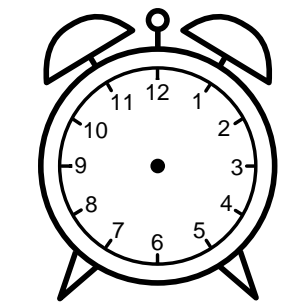

Se hvad klokken er - tegn derefter de rigtige visere eller skriv tidspunktet under uret.

**01:45**

**05:15**

**04:00**

**12:45**

**12:30**

**10:15**

Se hvad klokken er - tegn derefter de rigtige visere eller skriv tidspunktet under uret.