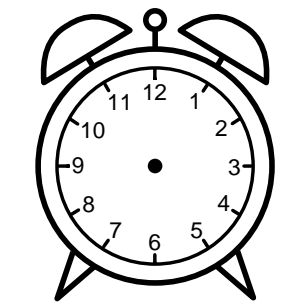

Se hvad klokken er - tegn derefter de rigtige visere eller skriv tidspunktet under uret.

**01:45**

**05:15**

**04:00**

**12:45**

**12:30**

**10:15**

Se hvad klokken er - tegn derefter de rigtige visere eller skriv tidspunktet under uret.