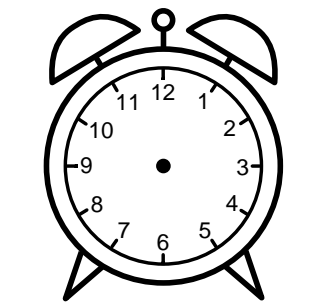

Se hvad klokken er - tegn derefter de rigtige visere eller skriv tidspunktet under uret.

**01:45**

**05:15**

**04:00**

**12:45**

**12:30**

**10:15**

Se hvad klokken er - tegn derefter de rigtige visere eller skriv tidspunktet under uret.