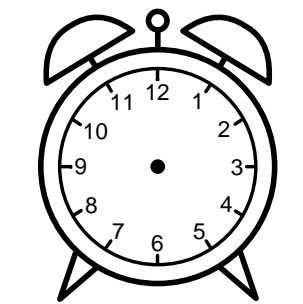

Se hvad klokken er - tegn derefter de rigtige visere eller skriv tidspunktet under uret.

**01:45**

**05:15**

**04:00**

**12:45**

**12:30**

**10:15**

Se hvad klokken er - tegn derefter de rigtige visere eller skriv tidspunktet under uret.