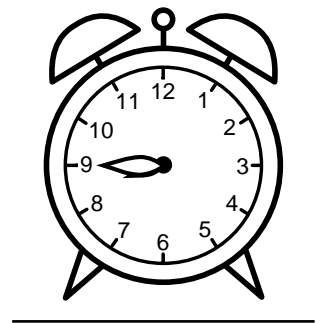

Se hvad klokken er - tegn derefter de rigtige visere eller skriv tidspunktet under uret.

**01:45**

**05:15**

**04:00**

**12:45**

**12:30**

**10:15**

Se hvad klokken er - tegn derefter de rigtige visere eller skriv tidspunktet under uret.