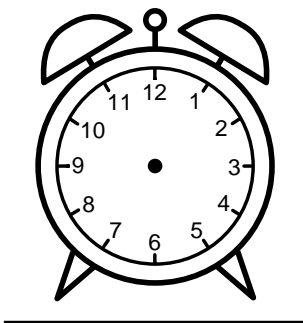

Se hvad klokken er - tegn derefter de rigtige visere eller skriv tidspunktet under uret.

03:00

11:00

11:30

09:00

12:30

10:00

Se hvad klokken er - tegn derefter de rigtige visere eller skriv tidspunktet under uret.