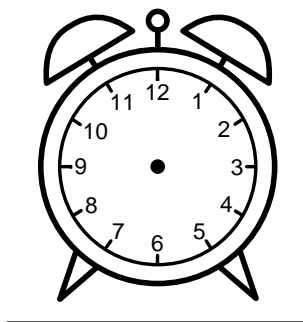

Se hvad klokken er - tegn derefter de rigtige visere eller skriv tidspunktet under uret.

03:00

11:00

11:30

09:00

12:30

10:00

Se hvad klokken er - tegn derefter de rigtige visere eller skriv tidspunktet under uret.