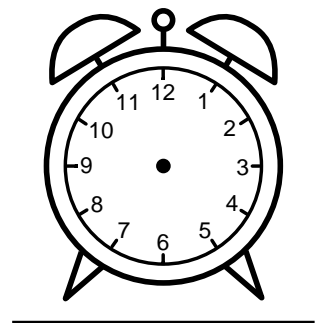

Se hvad klokken er - tegn derefter de rigtige visere eller skriv tidspunktet under uret.

03:00

11:00

11:30

09:00

12:30

10:00

Se hvad klokken er - tegn derefter de rigtige visere eller skriv tidspunktet under uret.