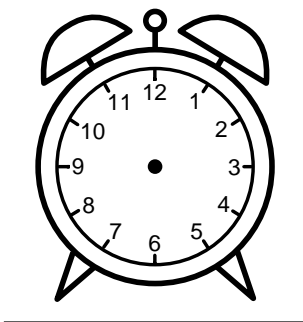

Se hvad klokken er - tegn derefter de rigtige visere eller skriv tidspunktet under uret.

03:00

11:00

11:30

09:00

12:30

10:00

Se hvad klokken er - tegn derefter de rigtige visere eller skriv tidspunktet under uret.