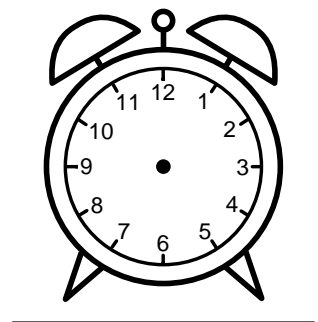

Se hvad klokken er - tegn derefter de rigtige visere eller skriv tidspunktet under uret.

03:00

11:00

11:30

09:00

12:30

10:00

Se hvad klokken er - tegn derefter de rigtige visere eller skriv tidspunktet under uret.