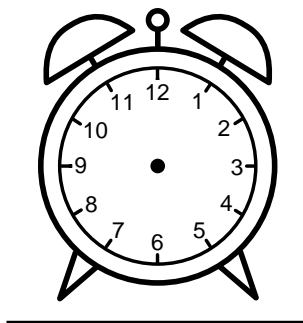

Se hvad klokken er - tegn derefter de rigtige visere eller skriv tidspunktet under uret.

03:00

11:00

11:30

09:00

12:30

10:00

Se hvad klokken er - tegn derefter de rigtige visere eller skriv tidspunktet under uret.