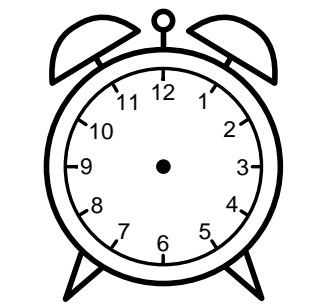

Se hvad klokken er - tegn derefter de rigtige visere eller skriv tidspunktet under uret.

08:30

07:30

12:30

04:30

09:30

10:30

Se hvad klokken er - tegn derefter de rigtige visere eller skriv tidspunktet under uret.