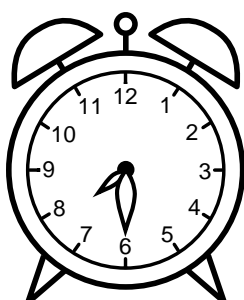

Se hvad klokken er - tegn derefter de rigtige visere eller skriv tidspunktet under uret.

02:30

03:30

01:30

08:30

07:30

12:30

11:30

05:30

07:30

04:30

09:30

10:30