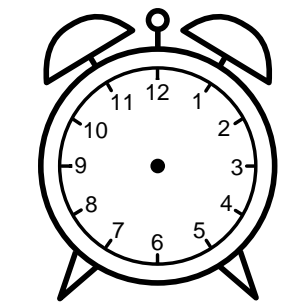

Se hvad klokken er - tegn derefter de rigtige visere eller skriv tidspunktet under uret.

08:30

07:30

12:30

04:30

09:30

10:30

Se hvad klokken er - tegn derefter de rigtige visere eller skriv tidspunktet under uret.