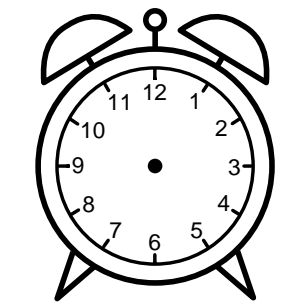

Se hvad klokken er - tegn derefter de rigtige visere eller skriv tidspunktet under uret.

08:30

07:30

12:30

04:30

09:30

10:30

Se hvad klokken er - tegn derefter de rigtige visere eller skriv tidspunktet under uret.