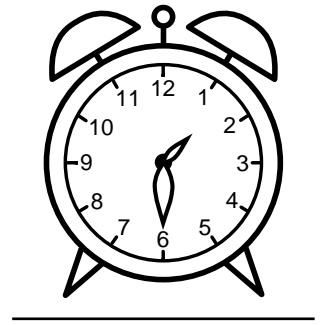

Se hvad klokken er - tegn derefter de rigtige visere eller skriv tidspunktet under uret.

08:30

07:30

12:30

04:30

09:30

10:30

Se hvad klokken er - tegn derefter de rigtige visere eller skriv tidspunktet under uret.