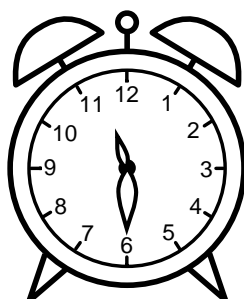

Se hvad klokken er - tegn derefter de rigtige visere eller skriv tidspunktet under uret.

08:30

07:30

12:30

04:30

09:30

10:30

Se hvad klokken er - tegn derefter de rigtige visere eller skriv tidspunktet under uret.

02:30

03:30

01:30

08:30

07:30

12:30

11:30

05:30