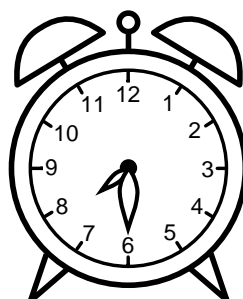

Se hvad klokken er - tegn derefter de rigtige visere eller skriv tidspunktet under uret.

02:30

03:30

01:30

08:30

07:30

12:30

11:30

05:30

07:30

04:30

09:30

10:30