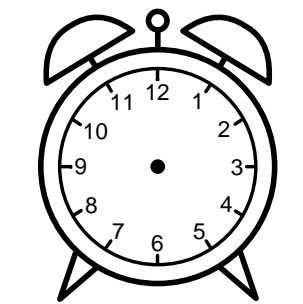

Se hvad klokken er - tegn derefter de rigtige visere eller skriv tidspunktet under uret.

08:30

07:30

12:30

04:30

09:30

10:30

Se hvad klokken er - tegn derefter de rigtige visere eller skriv tidspunktet under uret.