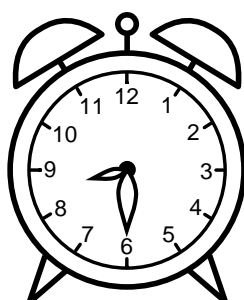

Se hvad klokken er - tegn derefter de rigtige visere eller skriv tidspunktet under uret.

02:30

03:30

01:30

08:30

07:30

12:30

11:30

05:30

07:30

04:30

09:30

10:30