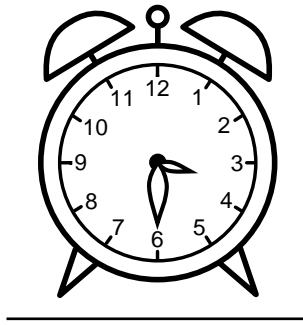

Se hvad klokken er - tegn derefter de rigtige visere eller skriv tidspunktet under uret.

08:30

07:30

12:30

04:30

09:30

10:30

Se hvad klokken er - tegn derefter de rigtige visere eller skriv tidspunktet under uret.