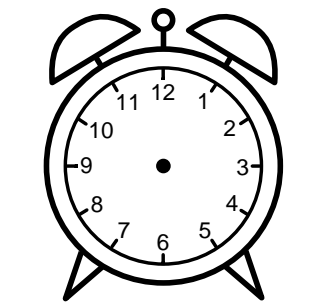

Se hvad klokken er - tegn derefter de rigtige visere eller skriv tidspunktet under uret.

08:30

07:30

12:30

04:30

09:30

10:30

Se hvad klokken er - tegn derefter de rigtige visere eller skriv tidspunktet under uret.