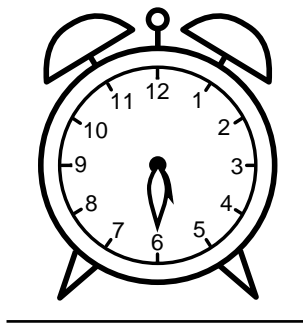

Se hvad klokken er - tegn derefter de rigtige visere eller skriv tidspunktet under uret.

08:30

07:30

12:30

04:30

09:30

10:30

Se hvad klokken er - tegn derefter de rigtige visere eller skriv tidspunktet under uret.