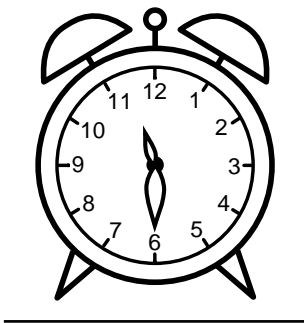

Se hvad klokken er - tegn derefter de rigtige visere eller skriv tidspunktet under uret.

08:30

07:30

12:30

04:30

09:30

10:30

Se hvad klokken er - tegn derefter de rigtige visere eller skriv tidspunktet under uret.