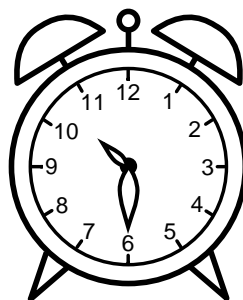

Se hvad klokken er - tegn derefter de rigtige visere eller skriv tidspunktet under uret.

02:30

03:30

01:30

08:30

07:30

12:30

11:30

05:30

07:30

04:30

09:30

10:30