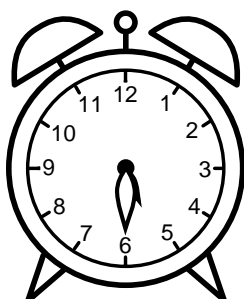

Se hvad klokken er - tegn derefter de rigtige visere eller skriv tidspunktet under uret.

02:30

03:30

01:30

08:30

07:30

12:30

11:30

05:30

07:30

04:30

09:30

10:30