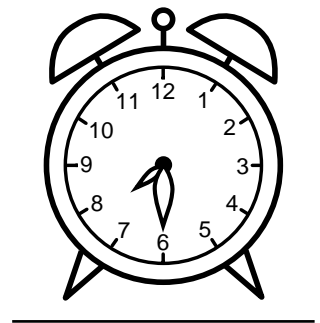

Se hvad klokken er - tegn derefter de rigtige visere eller skriv tidspunktet under uret.

08:30

07:30

12:30

04:30

09:30

10:30

Se hvad klokken er - tegn derefter de rigtige visere eller skriv tidspunktet under uret.