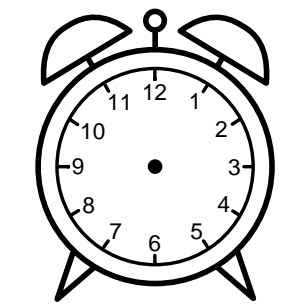

Se hvad klokken er - tegn derefter de rigtige visere eller skriv tidspunktet under uret.

08:30

07:30

12:30

04:30

09:30

10:30

Se hvad klokken er - tegn derefter de rigtige visere eller skriv tidspunktet under uret.