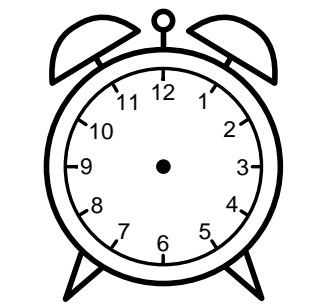

Se hvad klokken er - tegn derefter de rigtige visere eller skriv tidspunktet under uret.

02:00

08:00

07:00

01:00

04:00

10:00

Se hvad klokken er - tegn derefter de rigtige visere eller skriv tidspunktet under uret.