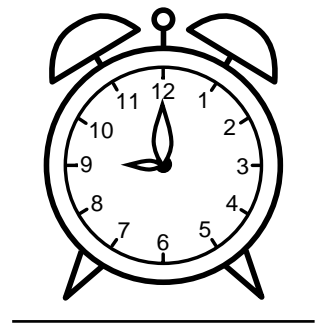

Se hvad klokken er - tegn derefter de rigtige visere eller skriv tidspunktet under uret.

02:00

08:00

07:00

01:00

04:00

10:00

Se hvad klokken er - tegn derefter de rigtige visere eller skriv tidspunktet under uret.