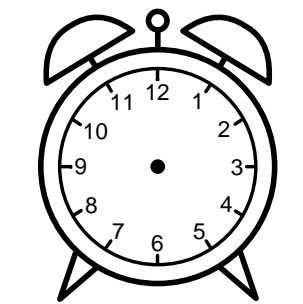

Se hvad klokken er - tegn derefter de rigtige visere eller skriv tidspunktet under uret.

02:00

08:00

07:00

01:00

04:00

10:00

Se hvad klokken er - tegn derefter de rigtige visere eller skriv tidspunktet under uret.