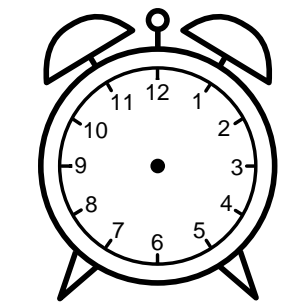

Se hvad klokken er - tegn derefter de rigtige visere eller skriv tidspunktet under uret.

02:00

08:00

07:00

01:00

04:00

10:00

Se hvad klokken er - tegn derefter de rigtige visere eller skriv tidspunktet under uret.