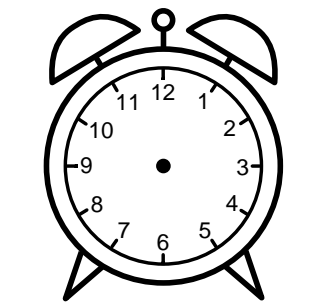

Se hvad klokken er - tegn derefter de rigtige visere eller skriv tidspunktet under uret.

02:00

08:00

07:00

01:00

04:00

10:00

Se hvad klokken er - tegn derefter de rigtige visere eller skriv tidspunktet under uret.