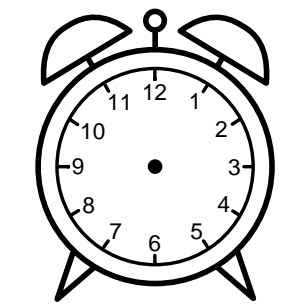

Se hvad klokken er - tegn derefter de rigtige visere eller skriv tidspunktet under uret.

02:00

08:00

07:00

01:00

04:00

10:00

Se hvad klokken er - tegn derefter de rigtige visere eller skriv tidspunktet under uret.