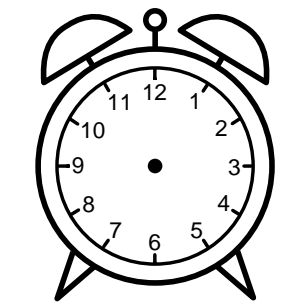

Se hvad klokken er - tegn derefter de rigtige visere eller skriv tidspunktet under uret.

02:00

08:00

07:00

01:00

04:00

10:00

Se hvad klokken er - tegn derefter de rigtige visere eller skriv tidspunktet under uret.