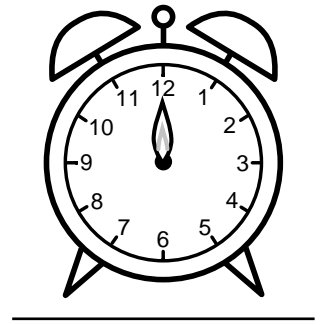

Se hvad klokken er - tegn derefter de rigtige visere eller skriv tidspunktet under uret.

02:00

08:00

07:00

01:00

04:00

10:00

Se hvad klokken er - tegn derefter de rigtige visere eller skriv tidspunktet under uret.