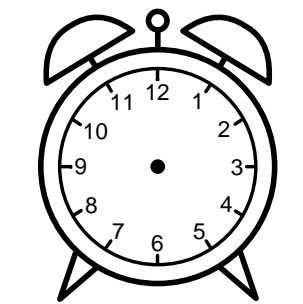

Se hvad klokken er - tegn derefter de rigtige visere eller skriv tidspunktet under uret.

10:30

02:00

11:30

05:30

01:15

10:15

Se hvad klokken er - tegn derefter de rigtige visere eller skriv tidspunktet under uret.