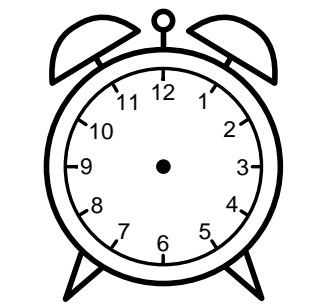

Se hvad klokken er - tegn derefter de rigtige visere eller skriv tidspunktet under uret.

10:30

02:00

11:30

05:30

01:15

10:15

Se hvad klokken er - tegn derefter de rigtige visere eller skriv tidspunktet under uret.