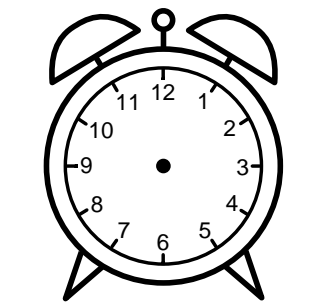

Se hvad klokken er - tegn derefter de rigtige visere eller skriv tidspunktet under uret.

10:30

02:00

11:30

05:30

01:15

10:15

Se hvad klokken er - tegn derefter de rigtige visere eller skriv tidspunktet under uret.