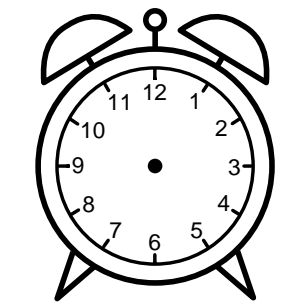

Se hvad klokken er - tegn derefter de rigtige visere eller skriv tidspunktet under uret.

10:30

02:00

11:30

05:30

01:15

10:15

Se hvad klokken er - tegn derefter de rigtige visere eller skriv tidspunktet under uret.