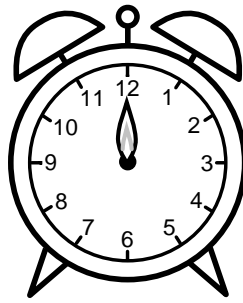

Se hvad klokken er - tegn derefter de rigtige visere eller skriv tidspunktet under uret.

09:15

12:00

06:45

10:30

02:00

11:30

04:00

11:00

08:30

05:30

01:15

10:15