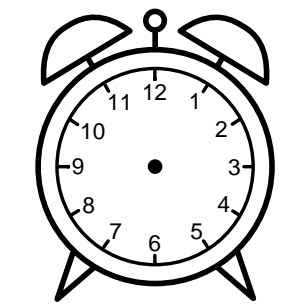

Se hvad klokken er - tegn derefter de rigtige visere eller skriv tidspunktet under uret.

10:30

02:00

11:30

05:30

01:15

10:15

Se hvad klokken er - tegn derefter de rigtige visere eller skriv tidspunktet under uret.