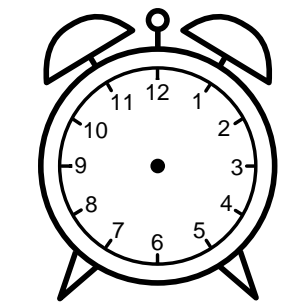

Se hvad klokken er - tegn derefter de rigtige visere eller skriv tidspunktet under uret.

10:30

02:00

11:30

05:30

01:15

10:15

Se hvad klokken er - tegn derefter de rigtige visere eller skriv tidspunktet under uret.