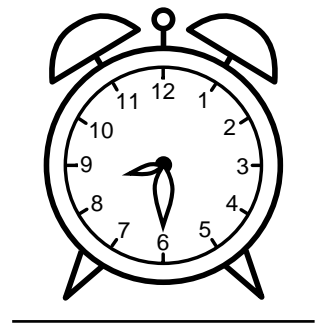

Se hvad klokken er - tegn derefter de rigtige visere eller skriv tidspunktet under uret.

10:30

02:00

11:30

05:30

01:15

10:15

Se hvad klokken er - tegn derefter de rigtige visere eller skriv tidspunktet under uret.