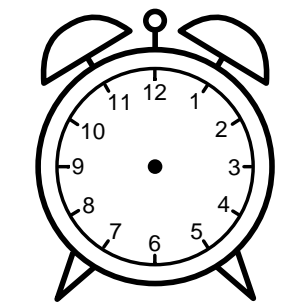

Se hvad klokken er - tegn derefter de rigtige visere eller skriv tidspunktet under uret.

09:00

04:30

12:30

01:00

10:30

04:00

Se hvad klokken er - tegn derefter de rigtige visere eller skriv tidspunktet under uret.