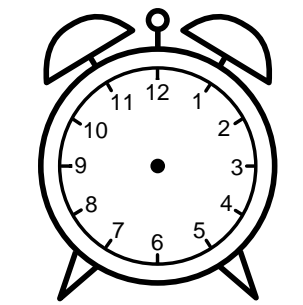

Se hvad klokken er - tegn derefter de rigtige visere eller skriv tidspunktet under uret.

09:00

04:30

12:30

01:00

10:30

04:00

Se hvad klokken er - tegn derefter de rigtige visere eller skriv tidspunktet under uret.