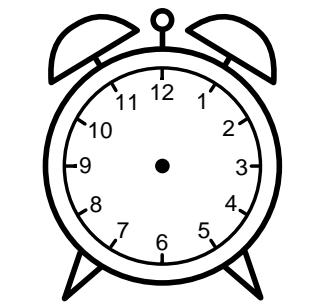

Se hvad klokken er - tegn derefter de rigtige visere eller skriv tidspunktet under uret.

09:00

04:30

12:30

01:00

10:30

04:00

Se hvad klokken er - tegn derefter de rigtige visere eller skriv tidspunktet under uret.