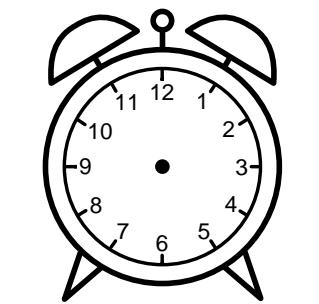

Se hvad klokken er - tegn derefter de rigtige visere eller skriv tidspunktet under uret.

09:00

04:30

12:30

01:00

10:30

04:00

Se hvad klokken er - tegn derefter de rigtige visere eller skriv tidspunktet under uret.