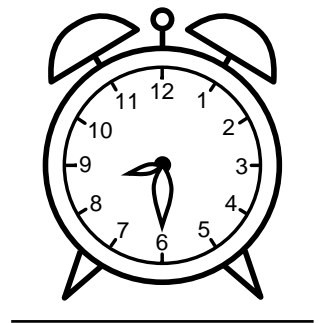

Se hvad klokken er - tegn derefter de rigtige visere eller skriv tidspunktet under uret.

09:00

04:30

12:30

01:00

10:30

04:00

Se hvad klokken er - tegn derefter de rigtige visere eller skriv tidspunktet under uret.