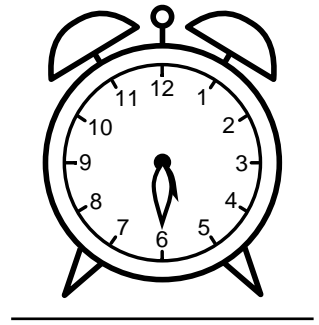

Se hvad klokken er - tegn derefter de rigtige visere eller skriv tidspunktet under uret.

09:00

04:30

12:30

01:00

10:30

04:00

Se hvad klokken er - tegn derefter de rigtige visere eller skriv tidspunktet under uret.