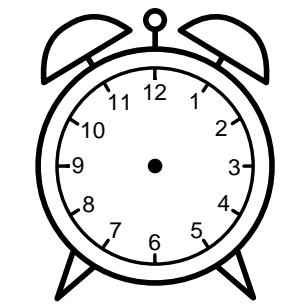

Se hvad klokken er - tegn derefter de rigtige visere eller skriv tidspunktet under uret.

09:00

04:30

12:30

01:00

10:30

04:00

Se hvad klokken er - tegn derefter de rigtige visere eller skriv tidspunktet under uret.