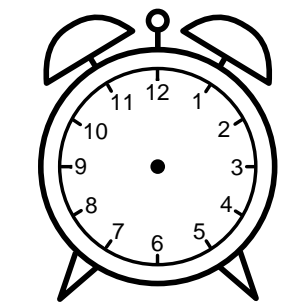

Se hvad klokken er - tegn derefter de rigtige visere eller skriv tidspunktet under uret.

09:00

04:30

12:30

01:00

10:30

04:00

Se hvad klokken er - tegn derefter de rigtige visere eller skriv tidspunktet under uret.