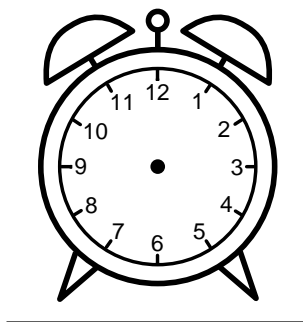

Se hvad klokken er - tegn derefter de rigtige visere eller skriv tidspunktet under uret.

10:00

06:00

02:00

04:00

09:00

03:00

Se hvad klokken er - tegn derefter de rigtige visere eller skriv tidspunktet under uret.