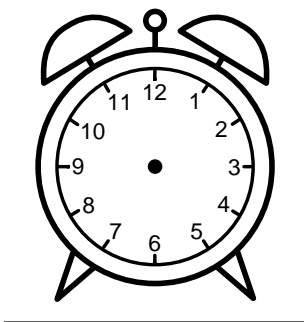

Se hvad klokken er - tegn derefter de rigtige visere eller skriv tidspunktet under uret.

10:00

06:00

02:00

04:00

09:00

03:00

Se hvad klokken er - tegn derefter de rigtige visere eller skriv tidspunktet under uret.