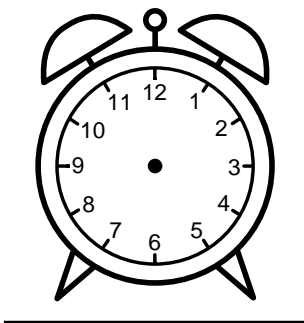

Se hvad klokken er - tegn derefter de rigtige visere eller skriv tidspunktet under uret.

10:00

06:00

02:00

04:00

09:00

03:00

Se hvad klokken er - tegn derefter de rigtige visere eller skriv tidspunktet under uret.