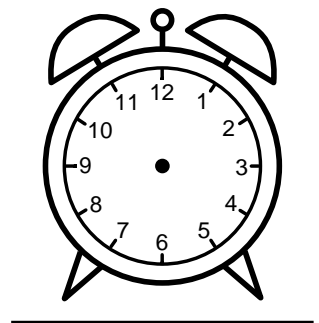

Se hvad klokken er - tegn derefter de rigtige visere eller skriv tidspunktet under uret.

10:00

06:00

02:00

04:00

09:00

03:00

Se hvad klokken er - tegn derefter de rigtige visere eller skriv tidspunktet under uret.