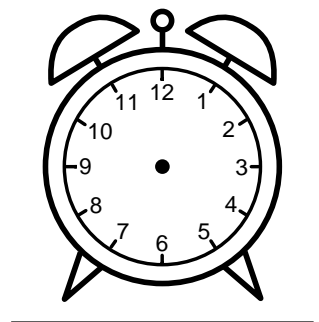

Se hvad klokken er - tegn derefter de rigtige visere eller skriv tidspunktet under uret.

10:00

06:00

02:00

04:00

09:00

03:00

Se hvad klokken er - tegn derefter de rigtige visere eller skriv tidspunktet under uret.