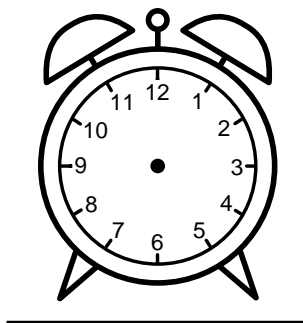

Se hvad klokken er - tegn derefter de rigtige visere eller skriv tidspunktet under uret.

10:00

06:00

02:00

04:00

09:00

03:00

Se hvad klokken er - tegn derefter de rigtige visere eller skriv tidspunktet under uret.