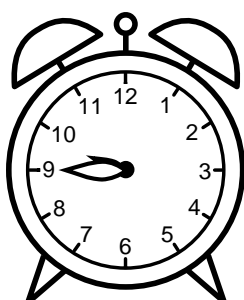

Se hvad klokken er - tegn derefter de rigtige visere eller skriv tidspunktet under uret.

03:00

09:45

06:00

01:00

09:00

03:45

Se hvad klokken er - tegn derefter de rigtige visere eller skriv tidspunktet under uret.

08:15

05:30

01:30

03:00

09:45

06:00

11:15

08:45