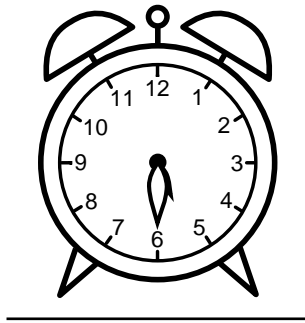

Se hvad klokken er - tegn derefter de rigtige visere eller skriv tidspunktet under uret.

03:00

09:45

06:00

01:00

09:00

03:45

Se hvad klokken er - tegn derefter de rigtige visere eller skriv tidspunktet under uret.