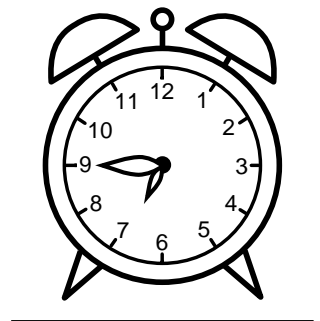

Se hvad klokken er - tegn derefter de rigtige visere eller skriv tidspunktet under uret.

03:00

09:45

06:00

01:00

09:00

03:45

Se hvad klokken er - tegn derefter de rigtige visere eller skriv tidspunktet under uret.