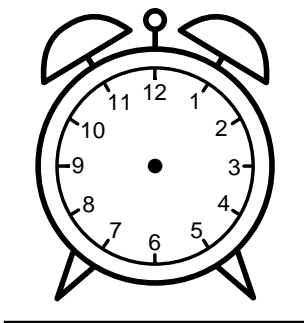

Se hvad klokken er - tegn derefter de rigtige visere eller skriv tidspunktet under uret.

03:00

09:45

06:00

01:00

09:00

03:45

Se hvad klokken er - tegn derefter de rigtige visere eller skriv tidspunktet under uret.