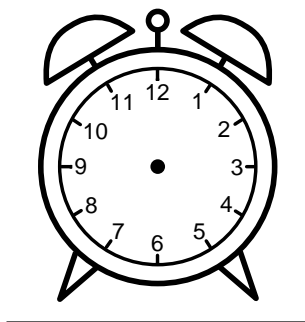

Se hvad klokken er - tegn derefter de rigtige visere eller skriv tidspunktet under uret.

03:00

09:45

06:00

01:00

09:00

03:45

Se hvad klokken er - tegn derefter de rigtige visere eller skriv tidspunktet under uret.