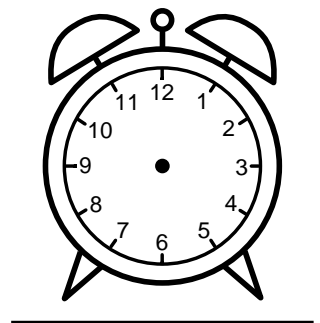

Se hvad klokken er - tegn derefter de rigtige visere eller skriv tidspunktet under uret.

03:00

09:45

06:00

01:00

09:00

03:45

Se hvad klokken er - tegn derefter de rigtige visere eller skriv tidspunktet under uret.