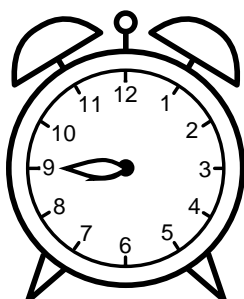

Se hvad klokken er - tegn derefter de rigtige visere eller skriv tidspunktet under uret.

03:00

09:45

06:00

01:00

09:00

03:45

Se hvad klokken er - tegn derefter de rigtige visere eller skriv tidspunktet under uret.

08:15

05:30

01:30

03:00

09:45

06:00

11:15

08:45