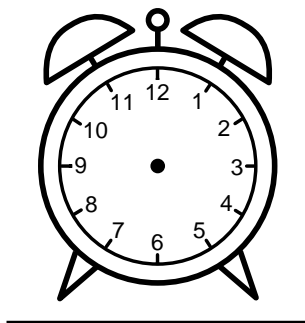

Se hvad klokken er - tegn derefter de rigtige visere eller skriv tidspunktet under uret.

03:00

09:45

06:00

01:00

09:00

03:45

Se hvad klokken er - tegn derefter de rigtige visere eller skriv tidspunktet under uret.