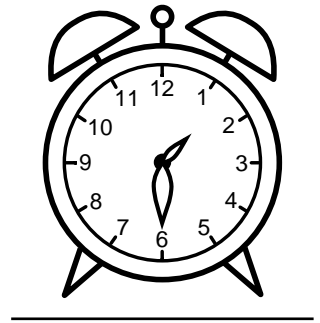

Se hvad klokken er - tegn derefter de rigtige visere eller skriv tidspunktet under uret.

03:00

09:45

06:00

01:00

09:00

03:45

Se hvad klokken er - tegn derefter de rigtige visere eller skriv tidspunktet under uret.