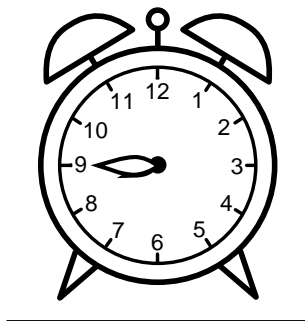

Se hvad klokken er - tegn derefter de rigtige visere eller skriv tidspunktet under uret.

03:00

09:45

06:00

01:00

09:00

03:45

Se hvad klokken er - tegn derefter de rigtige visere eller skriv tidspunktet under uret.