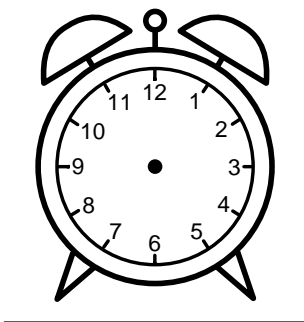

Se hvad klokken er - tegn derefter de rigtige visere eller skriv tidspunktet under uret.

03:00

09:45

06:00

01:00

09:00

03:45

Se hvad klokken er - tegn derefter de rigtige visere eller skriv tidspunktet under uret.