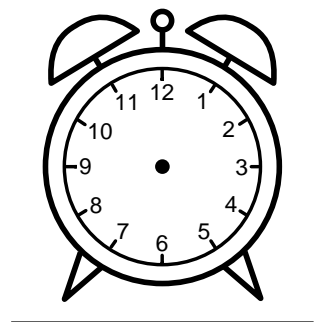

Se hvad klokken er - tegn derefter de rigtige visere eller skriv tidspunktet under uret.

03:00

09:45

06:00

01:00

09:00

03:45

Se hvad klokken er - tegn derefter de rigtige visere eller skriv tidspunktet under uret.