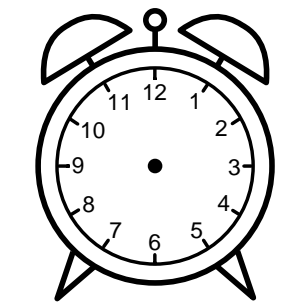

Se hvad klokken er - tegn derefter de rigtige visere eller skriv tidspunktet under uret.

09:15

11:15

08:45

04:15

10:45

03:15

Se hvad klokken er - tegn derefter de rigtige visere eller skriv tidspunktet under uret.