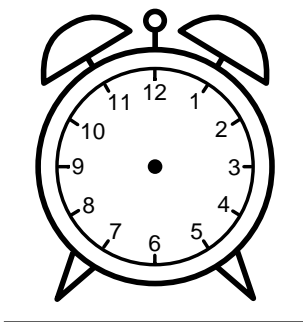

Se hvad klokken er - tegn derefter de rigtige visere eller skriv tidspunktet under uret.

11:00

11:30

06:00

02:30

01:30

04:30

Se hvad klokken er - tegn derefter de rigtige visere eller skriv tidspunktet under uret.