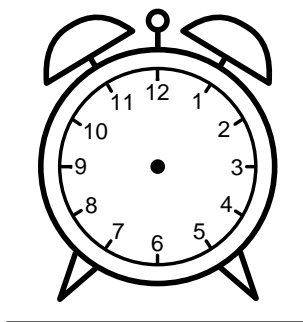

Se hvad klokken er - tegn derefter de rigtige visere eller skriv tidspunktet under uret.

11:00

11:30

06:00

02:30

01:30

04:30

Se hvad klokken er - tegn derefter de rigtige visere eller skriv tidspunktet under uret.