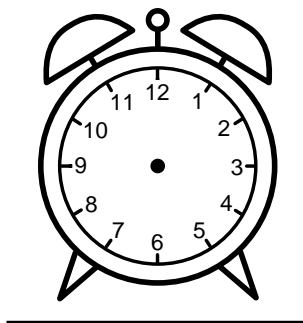

Se hvad klokken er - tegn derefter de rigtige visere eller skriv tidspunktet under uret.

11:00

11:30

06:00

02:30

01:30

04:30

Se hvad klokken er - tegn derefter de rigtige visere eller skriv tidspunktet under uret.