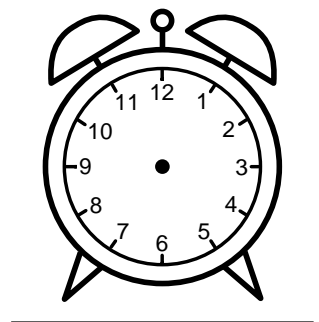

Se hvad klokken er - tegn derefter de rigtige visere eller skriv tidspunktet under uret.

11:00

11:30

06:00

02:30

01:30

04:30

Se hvad klokken er - tegn derefter de rigtige visere eller skriv tidspunktet under uret.