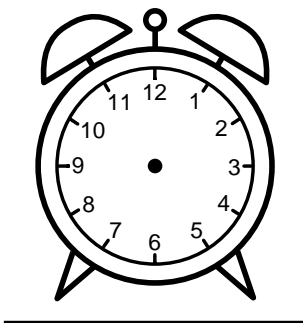

Se hvad klokken er - tegn derefter de rigtige visere eller skriv tidspunktet under uret.

11:00

11:30

06:00

02:30

01:30

04:30

Se hvad klokken er - tegn derefter de rigtige visere eller skriv tidspunktet under uret.