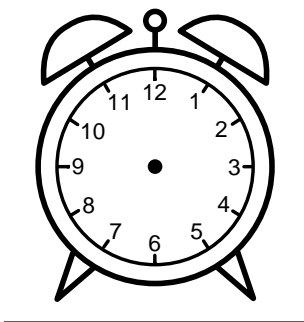

Se hvad klokken er - tegn derefter de rigtige visere eller skriv tidspunktet under uret.

05:30

07:30

10:30

02:30

09:30

01:30

Se hvad klokken er - tegn derefter de rigtige visere eller skriv tidspunktet under uret.