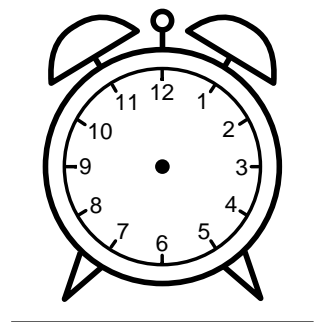

Se hvad klokken er - tegn derefter de rigtige visere eller skriv tidspunktet under uret.

05:30

07:30

10:30

02:30

09:30

01:30

Se hvad klokken er - tegn derefter de rigtige visere eller skriv tidspunktet under uret.