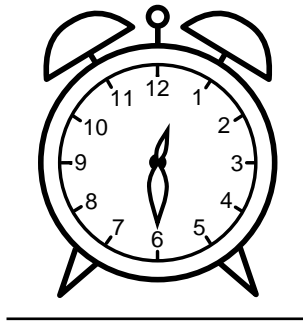

Se hvad klokken er - tegn derefter de rigtige visere eller skriv tidspunktet under uret.

05:30

07:30

10:30

02:30

09:30

01:30

Se hvad klokken er - tegn derefter de rigtige visere eller skriv tidspunktet under uret.