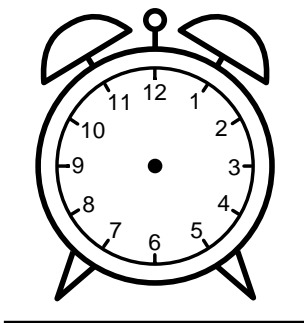

Se hvad klokken er - tegn derefter de rigtige visere eller skriv tidspunktet under uret.

05:30

07:30

10:30

02:30

09:30

01:30

Se hvad klokken er - tegn derefter de rigtige visere eller skriv tidspunktet under uret.