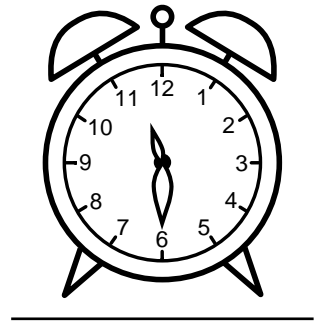

Se hvad klokken er - tegn derefter de rigtige visere eller skriv tidspunktet under uret.

05:30

07:30

10:30

02:30

09:30

01:30

Se hvad klokken er - tegn derefter de rigtige visere eller skriv tidspunktet under uret.