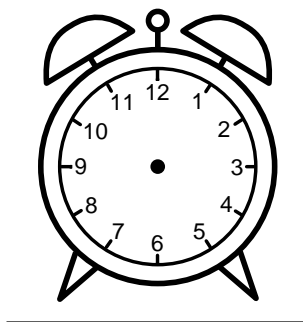

Se hvad klokken er - tegn derefter de rigtige visere eller skriv tidspunktet under uret.

05:30

07:30

10:30

02:30

09:30

01:30

Se hvad klokken er - tegn derefter de rigtige visere eller skriv tidspunktet under uret.