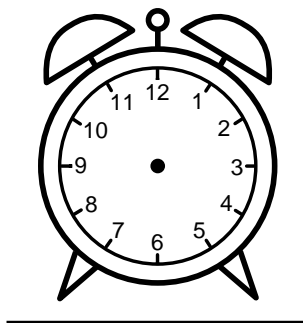

Se hvad klokken er - tegn derefter de rigtige visere eller skriv tidspunktet under uret.

05:30

07:30

10:30

02:30

09:30

01:30

Se hvad klokken er - tegn derefter de rigtige visere eller skriv tidspunktet under uret.