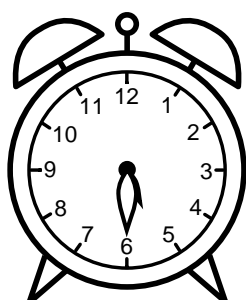

Se hvad klokken er - tegn derefter de rigtige visere eller skriv tidspunktet under uret.

07:30

12:30

11:30

05:30

07:30

10:30

03:30

04:30

08:30

02:30

09:30

01:30