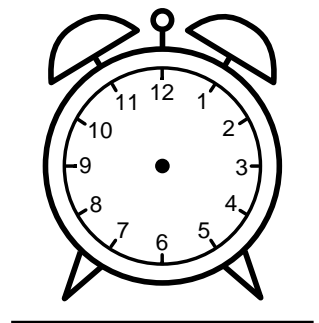

Se hvad klokken er - tegn derefter de rigtige visere eller skriv tidspunktet under uret.

05:30

07:30

10:30

02:30

09:30

01:30

Se hvad klokken er - tegn derefter de rigtige visere eller skriv tidspunktet under uret.