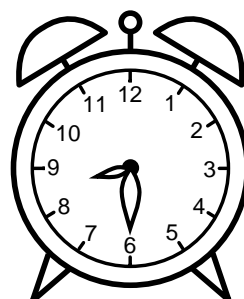

Se hvad klokken er - tegn derefter de rigtige visere eller skriv tidspunktet under uret.

07:30

12:30

11:30

05:30

07:30

10:30

03:30

04:30

08:30

02:30

09:30

01:30