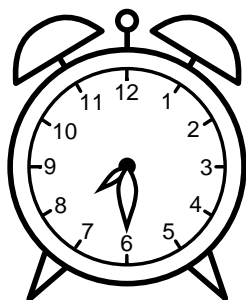

Se hvad klokken er - tegn derefter de rigtige visere eller skriv tidspunktet under uret.

05:30

07:30

10:30

02:30

09:30

01:30

Se hvad klokken er - tegn derefter de rigtige visere eller skriv tidspunktet under uret.