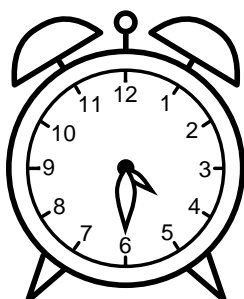

Se hvad klokken er - tegn derefter de rigtige visere eller skriv tidspunktet under uret.

07:30

12:30

11:30

05:30

07:30

10:30

03:30

04:30

08:30

02:30

09:30

01:30