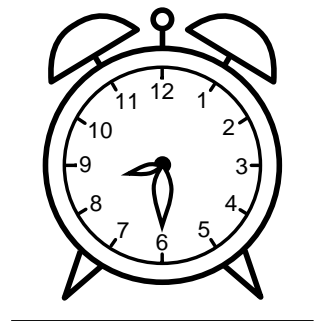

Se hvad klokken er - tegn derefter de rigtige visere eller skriv tidspunktet under uret.

05:30

07:30

10:30

02:30

09:30

01:30

Se hvad klokken er - tegn derefter de rigtige visere eller skriv tidspunktet under uret.