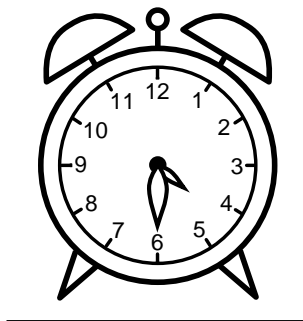

Se hvad klokken er - tegn derefter de rigtige visere eller skriv tidspunktet under uret.

05:30

07:30

10:30

02:30

09:30

01:30

Se hvad klokken er - tegn derefter de rigtige visere eller skriv tidspunktet under uret.