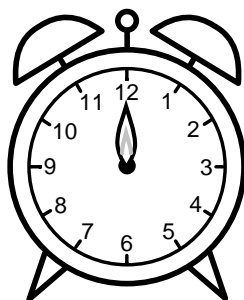

Se hvad klokken er - tegn derefter de rigtige visere eller skriv tidspunktet under uret.

06:00

09:00

07:00

04:00

03:00

08:00

Se hvad klokken er - tegn derefter de rigtige visere eller skriv tidspunktet under uret.