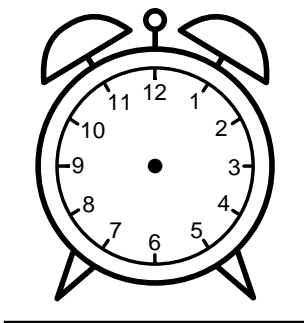

Se hvad klokken er - tegn derefter de rigtige visere eller skriv tidspunktet under uret.

06:00

09:00

07:00

04:00

03:00

08:00

Se hvad klokken er - tegn derefter de rigtige visere eller skriv tidspunktet under uret.