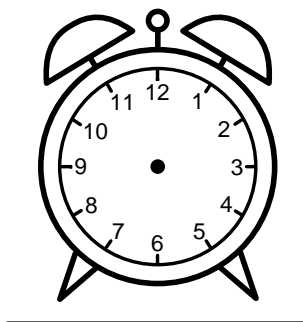

Se hvad klokken er - tegn derefter de rigtige visere eller skriv tidspunktet under uret.

06:00

09:00

07:00

04:00

03:00

08:00

Se hvad klokken er - tegn derefter de rigtige visere eller skriv tidspunktet under uret.