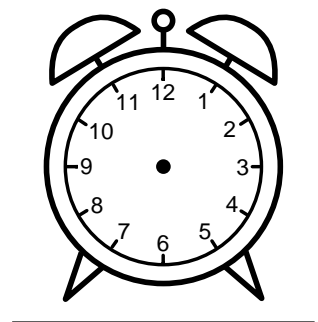

Se hvad klokken er - tegn derefter de rigtige visere eller skriv tidspunktet under uret.

06:00

09:00

07:00

04:00

03:00

08:00

Se hvad klokken er - tegn derefter de rigtige visere eller skriv tidspunktet under uret.