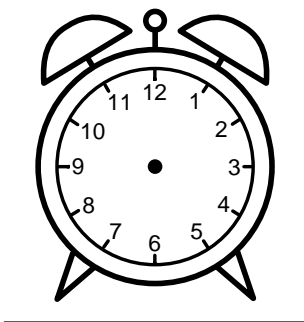

Se hvad klokken er - tegn derefter de rigtige visere eller skriv tidspunktet under uret.

06:00

09:00

07:00

04:00

03:00

08:00

Se hvad klokken er - tegn derefter de rigtige visere eller skriv tidspunktet under uret.