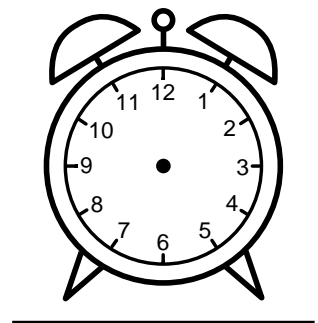

Se hvad klokken er - tegn derefter de rigtige visere eller skriv tidspunktet under uret.

06:00

09:00

07:00

04:00

03:00

08:00

Se hvad klokken er - tegn derefter de rigtige visere eller skriv tidspunktet under uret.