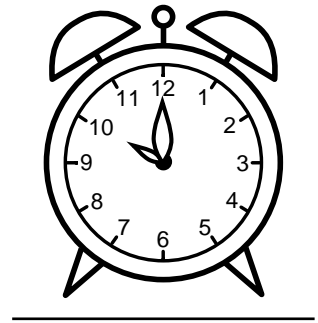

Se hvad klokken er - tegn derefter de rigtige visere eller skriv tidspunktet under uret.

06:00

09:00

07:00

04:00

03:00

08:00

Se hvad klokken er - tegn derefter de rigtige visere eller skriv tidspunktet under uret.