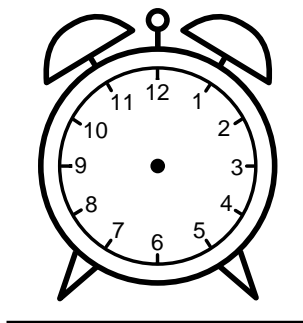

Se hvad klokken er - tegn derefter de rigtige visere eller skriv tidspunktet under uret.

06:00

09:00

07:00

04:00

03:00

08:00

Se hvad klokken er - tegn derefter de rigtige visere eller skriv tidspunktet under uret.