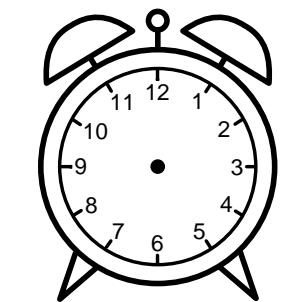

Se hvad klokken er - tegn derefter de rigtige visere eller skriv tidspunktet under uret.

03:15

06:15

11:30

05:30

07:30

01:15

Se hvad klokken er - tegn derefter de rigtige visere eller skriv tidspunktet under uret.