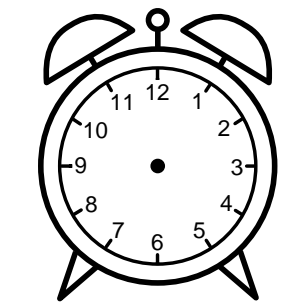

Se hvad klokken er - tegn derefter de rigtige visere eller skriv tidspunktet under uret.

03:15

06:15

11:30

05:30

07:30

01:15

Se hvad klokken er - tegn derefter de rigtige visere eller skriv tidspunktet under uret.