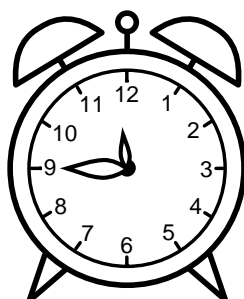

Se hvad klokken er - tegn derefter de rigtige visere eller skriv tidspunktet under uret.

06:45

03:30

08:15

03:15

06:15

11:30

11:45

09:30

10:45

05:30

07:30

01:15