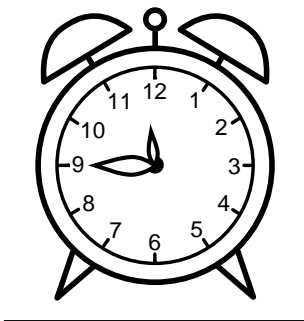

Se hvad klokken er - tegn derefter de rigtige visere eller skriv tidspunktet under uret.

03:15

06:15

11:30

05:30

07:30

01:15

Se hvad klokken er - tegn derefter de rigtige visere eller skriv tidspunktet under uret.