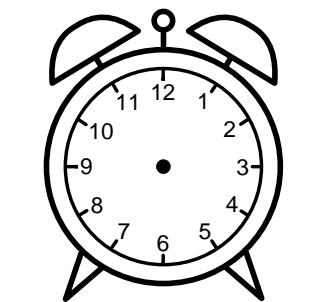

Se hvad klokken er - tegn derefter de rigtige visere eller skriv tidspunktet under uret.

03:15

06:15

11:30

05:30

07:30

01:15

Se hvad klokken er - tegn derefter de rigtige visere eller skriv tidspunktet under uret.