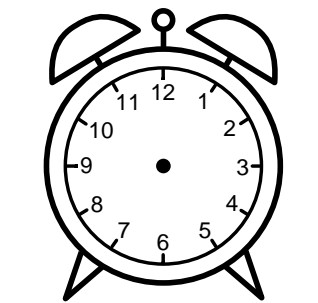

Se hvad klokken er - tegn derefter de rigtige visere eller skriv tidspunktet under uret.

03:15

06:15

11:30

05:30

07:30

01:15

Se hvad klokken er - tegn derefter de rigtige visere eller skriv tidspunktet under uret.