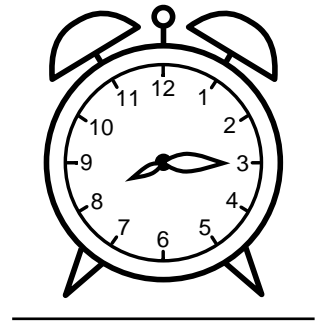

Se hvad klokken er - tegn derefter de rigtige visere eller skriv tidspunktet under uret.

03:15

06:15

11:30

05:30

07:30

01:15

Se hvad klokken er - tegn derefter de rigtige visere eller skriv tidspunktet under uret.