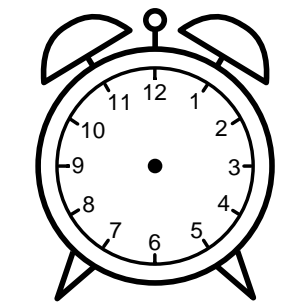

Se hvad klokken er - tegn derefter de rigtige visere eller skriv tidspunktet under uret.

03:15

06:15

11:30

05:30

07:30

01:15

Se hvad klokken er - tegn derefter de rigtige visere eller skriv tidspunktet under uret.