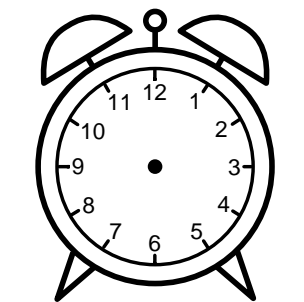

Se hvad klokken er - tegn derefter de rigtige visere eller skriv tidspunktet under uret.

03:15

06:15

11:30

05:30

07:30

01:15

Se hvad klokken er - tegn derefter de rigtige visere eller skriv tidspunktet under uret.