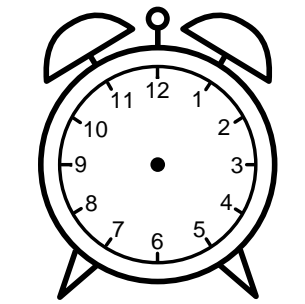

Se hvad klokken er - tegn derefter de rigtige visere eller skriv tidspunktet under uret.

07:15

11:45

12:15

04:15

02:15

01:15

Se hvad klokken er - tegn derefter de rigtige visere eller skriv tidspunktet under uret.