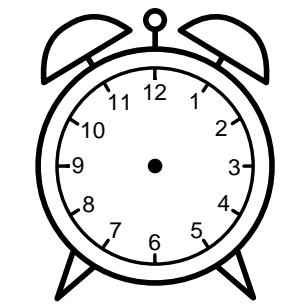

Se hvad klokken er - tegn derefter de rigtige visere eller skriv tidspunktet under uret.

07:15

11:45

12:15

04:15

02:15

01:15

Se hvad klokken er - tegn derefter de rigtige visere eller skriv tidspunktet under uret.