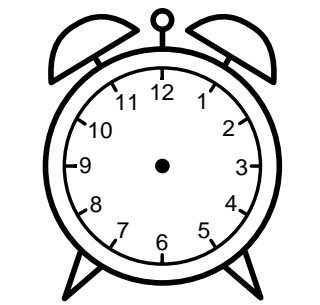

Se hvad klokken er - tegn derefter de rigtige visere eller skriv tidspunktet under uret.

07:15

11:45

12:15

04:15

02:15

01:15

Se hvad klokken er - tegn derefter de rigtige visere eller skriv tidspunktet under uret.