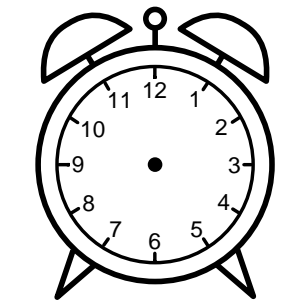

Se hvad klokken er - tegn derefter de rigtige visere eller skriv tidspunktet under uret.

07:15

11:45

12:15

04:15

02:15

01:15

Se hvad klokken er - tegn derefter de rigtige visere eller skriv tidspunktet under uret.