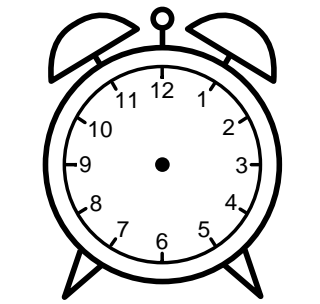

Se hvad klokken er - tegn derefter de rigtige visere eller skriv tidspunktet under uret.

07:15

11:45

12:15

04:15

02:15

01:15

Se hvad klokken er - tegn derefter de rigtige visere eller skriv tidspunktet under uret.