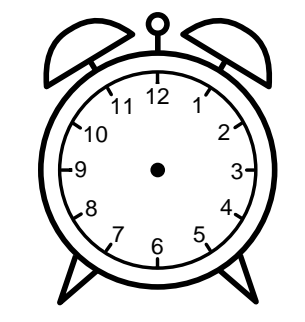

Se hvad klokken er - tegn derefter de rigtige visere eller skriv tidspunktet under uret.

03:00

08:30

10:00

09:30

07:30

05:30

Se hvad klokken er - tegn derefter de rigtige visere eller skriv tidspunktet under uret.