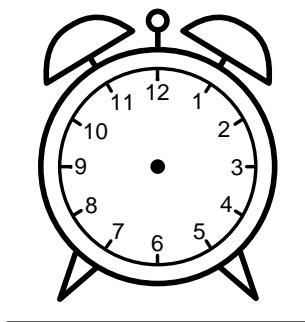

Se hvad klokken er - tegn derefter de rigtige visere eller skriv tidspunktet under uret.

03:00

08:30

10:00

09:30

07:30

05:30

Se hvad klokken er - tegn derefter de rigtige visere eller skriv tidspunktet under uret.