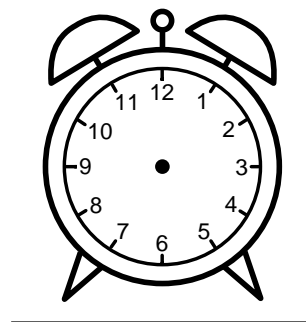

Se hvad klokken er - tegn derefter de rigtige visere eller skriv tidspunktet under uret.

03:00

08:30

10:00

09:30

07:30

05:30

Se hvad klokken er - tegn derefter de rigtige visere eller skriv tidspunktet under uret.