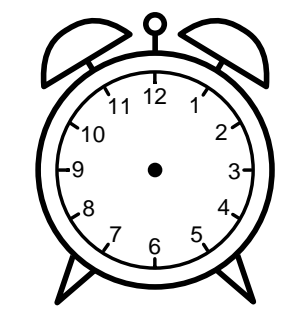

Se hvad klokken er - tegn derefter de rigtige visere eller skriv tidspunktet under uret.

03:00

08:30

10:00

09:30

07:30

05:30

Se hvad klokken er - tegn derefter de rigtige visere eller skriv tidspunktet under uret.