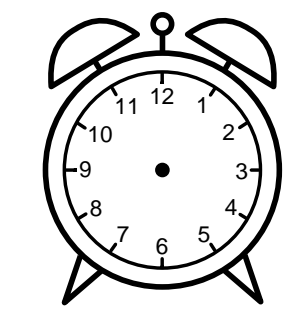

Se hvad klokken er - tegn derefter de rigtige visere eller skriv tidspunktet under uret.

03:00

08:30

10:00

09:30

07:30

05:30

Se hvad klokken er - tegn derefter de rigtige visere eller skriv tidspunktet under uret.