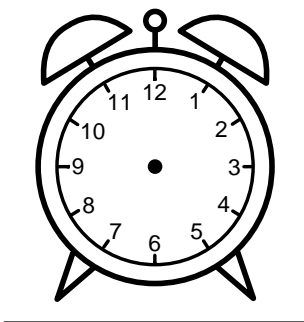

Se hvad klokken er - tegn derefter de rigtige visere eller skriv tidspunktet under uret.

03:00

08:30

10:00

09:30

07:30

05:30

Se hvad klokken er - tegn derefter de rigtige visere eller skriv tidspunktet under uret.