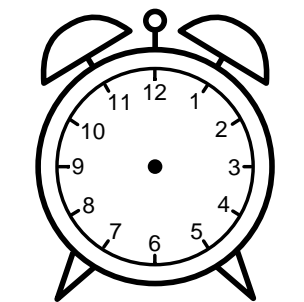

Se hvad klokken er - tegn derefter de rigtige visere eller skriv tidspunktet under uret.

07:30

04:30

05:30

02:30

12:30

08:30

Se hvad klokken er - tegn derefter de rigtige visere eller skriv tidspunktet under uret.