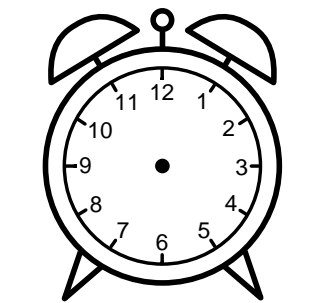

Se hvad klokken er - tegn derefter de rigtige visere eller skriv tidspunktet under uret.

07:30

04:30

05:30

02:30

12:30

08:30

Se hvad klokken er - tegn derefter de rigtige visere eller skriv tidspunktet under uret.