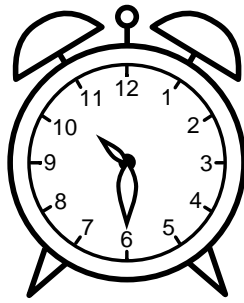

Se hvad klokken er - tegn derefter de rigtige visere eller skriv tidspunktet under uret.

07:30

04:30

05:30

02:30

12:30

08:30

Se hvad klokken er - tegn derefter de rigtige visere eller skriv tidspunktet under uret.