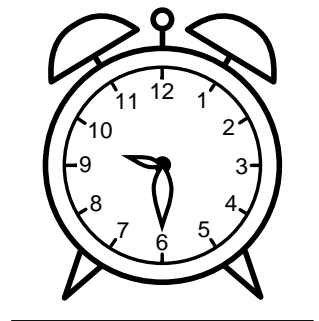

Se hvad klokken er - tegn derefter de rigtige visere eller skriv tidspunktet under uret.

07:30

04:30

05:30

02:30

12:30

08:30

Se hvad klokken er - tegn derefter de rigtige visere eller skriv tidspunktet under uret.