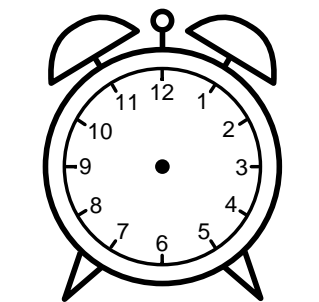

Se hvad klokken er - tegn derefter de rigtige visere eller skriv tidspunktet under uret.

07:30

04:30

05:30

02:30

12:30

08:30

Se hvad klokken er - tegn derefter de rigtige visere eller skriv tidspunktet under uret.