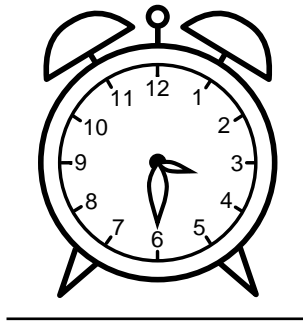

Se hvad klokken er - tegn derefter de rigtige visere eller skriv tidspunktet under uret.

07:30

04:30

05:30

02:30

12:30

08:30

Se hvad klokken er - tegn derefter de rigtige visere eller skriv tidspunktet under uret.