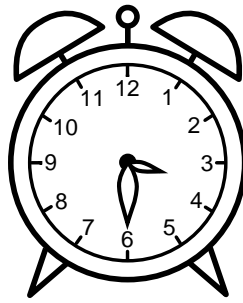

Se hvad klokken er - tegn derefter de rigtige visere eller skriv tidspunktet under uret.

10:30

03:30

07:30

07:30

04:30

05:30

11:30

01:30

09:30

02:30

12:30

08:30