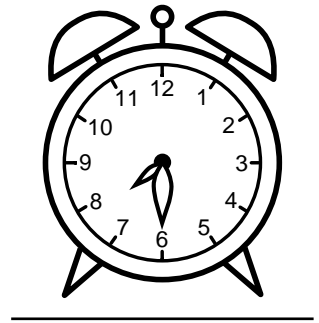

Se hvad klokken er - tegn derefter de rigtige visere eller skriv tidspunktet under uret.

07:30

04:30

05:30

02:30

12:30

08:30

Se hvad klokken er - tegn derefter de rigtige visere eller skriv tidspunktet under uret.