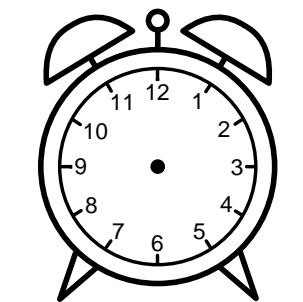

Se hvad klokken er - tegn derefter de rigtige visere eller skriv tidspunktet under uret.

07:30

04:30

05:30

02:30

12:30

08:30

Se hvad klokken er - tegn derefter de rigtige visere eller skriv tidspunktet under uret.