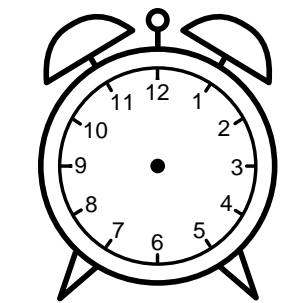

Se hvad klokken er - tegn derefter de rigtige visere eller skriv tidspunktet under uret.

07:30

04:30

05:30

02:30

12:30

08:30

Se hvad klokken er - tegn derefter de rigtige visere eller skriv tidspunktet under uret.