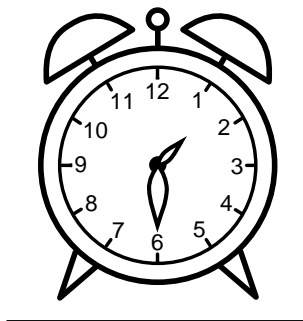

Se hvad klokken er - tegn derefter de rigtige visere eller skriv tidspunktet under uret.

07:30

04:30

05:30

02:30

12:30

08:30

Se hvad klokken er - tegn derefter de rigtige visere eller skriv tidspunktet under uret.