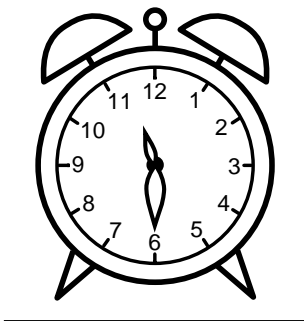

Se hvad klokken er - tegn derefter de rigtige visere eller skriv tidspunktet under uret.

07:30

04:30

05:30

02:30

12:30

08:30

Se hvad klokken er - tegn derefter de rigtige visere eller skriv tidspunktet under uret.