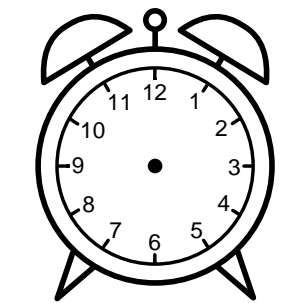

Se hvad klokken er - tegn derefter de rigtige visere eller skriv tidspunktet under uret.

07:30

04:30

05:30

02:30

12:30

08:30

Se hvad klokken er - tegn derefter de rigtige visere eller skriv tidspunktet under uret.