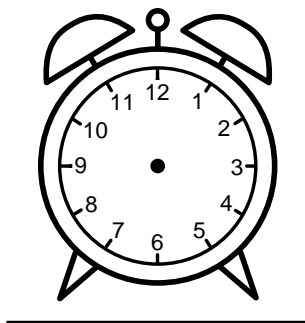

Se hvad klokken er - tegn derefter de rigtige visere eller skriv tidspunktet under uret.

05:00

09:00

11:00

08:00

06:00

12:00

Se hvad klokken er - tegn derefter de rigtige visere eller skriv tidspunktet under uret.