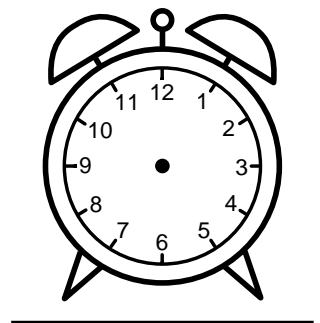

Se hvad klokken er - tegn derefter de rigtige visere eller skriv tidspunktet under uret.

05:00

09:00

11:00

08:00

06:00

12:00

Se hvad klokken er - tegn derefter de rigtige visere eller skriv tidspunktet under uret.