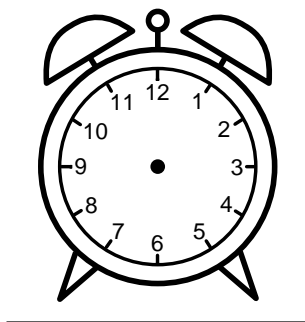

Se hvad klokken er - tegn derefter de rigtige visere eller skriv tidspunktet under uret.

05:00

09:00

11:00

08:00

06:00

12:00

Se hvad klokken er - tegn derefter de rigtige visere eller skriv tidspunktet under uret.