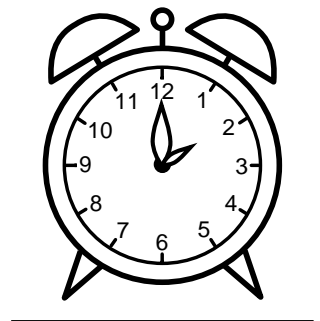

Se hvad klokken er - tegn derefter de rigtige visere eller skriv tidspunktet under uret.

05:00

09:00

11:00

08:00

06:00

12:00

Se hvad klokken er - tegn derefter de rigtige visere eller skriv tidspunktet under uret.