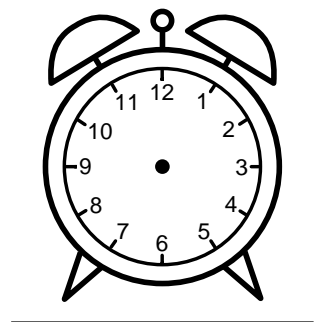

Se hvad klokken er - tegn derefter de rigtige visere eller skriv tidspunktet under uret.

05:00

09:00

11:00

08:00

06:00

12:00

Se hvad klokken er - tegn derefter de rigtige visere eller skriv tidspunktet under uret.