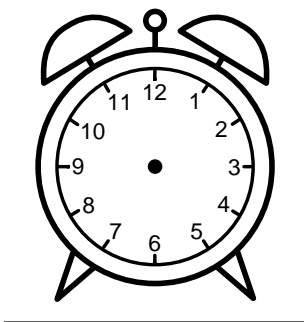

Se hvad klokken er - tegn derefter de rigtige visere eller skriv tidspunktet under uret.

05:00

09:00

11:00

08:00

06:00

12:00

Se hvad klokken er - tegn derefter de rigtige visere eller skriv tidspunktet under uret.