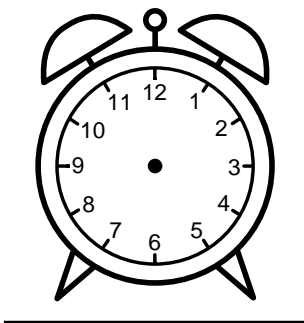

Se hvad klokken er - tegn derefter de rigtige visere eller skriv tidspunktet under uret.

05:00

09:00

11:00

08:00

06:00

12:00

Se hvad klokken er - tegn derefter de rigtige visere eller skriv tidspunktet under uret.