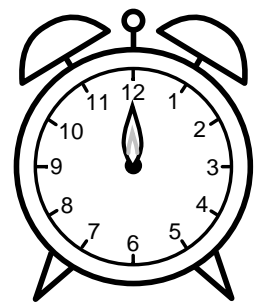

Se hvad klokken er - tegn derefter de rigtige visere eller skriv tidspunktet under uret.

01:00

03:00

07:00

05:00

09:00

11:00

10:00

04:00

02:00

08:00

06:00

12:00