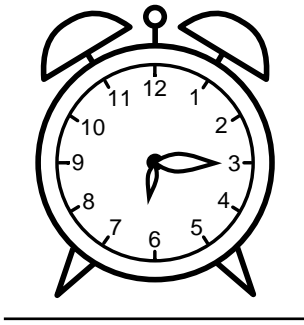

Se hvad klokken er - tegn derefter de rigtige visere eller skriv tidspunktet under uret.

**07:45**

**08:15**

**12:15**

**10:15**

**01:45**

**12:45**

Se hvad klokken er - tegn derefter de rigtige visere eller skriv tidspunktet under uret.