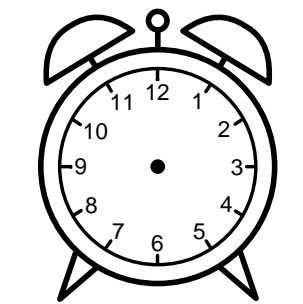

Se hvad klokken er - tegn derefter de rigtige visere eller skriv tidspunktet under uret.

**07:45**

**08:15**

**12:15**

**10:15**

**01:45**

**12:45**

Se hvad klokken er - tegn derefter de rigtige visere eller skriv tidspunktet under uret.