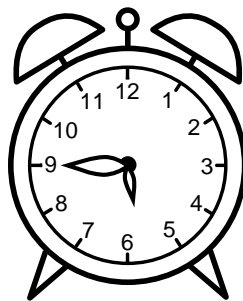

Se hvad klokken er - tegn derefter de rigtige visere eller skriv tidspunktet under uret.

**07:45**

**08:15**

**12:15**

**10:15**

**01:45**

**12:45**

Se hvad klokken er - tegn derefter de rigtige visere eller skriv tidspunktet under uret.

06:15

04:45

01:15

07:45

08:15

12:15

10:45

05:45