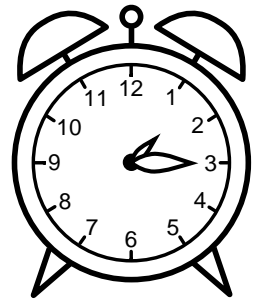

Se hvad klokken er - tegn derefter de rigtige visere eller skriv tidspunktet under uret.

06:15

04:45

01:15

07:45

08:15

12:15

10:45

05:45

06:45

10:15

01:45

12:45