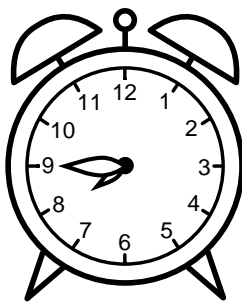

Se hvad klokken er - tegn derefter de rigtige visere eller skriv tidspunktet under uret.

06:15

04:45

01:15

07:45

08:15

12:15

10:45

05:45

06:45

10:15

01:45

12:45