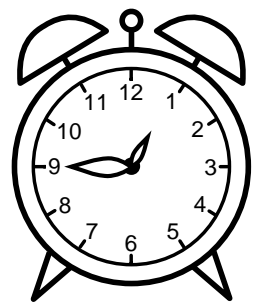

Se hvad klokken er - tegn derefter de rigtige visere eller skriv tidspunktet under uret.

06:15

04:45

01:15

07:45

08:15

12:15

10:45

05:45

06:45

10:15

01:45

12:45