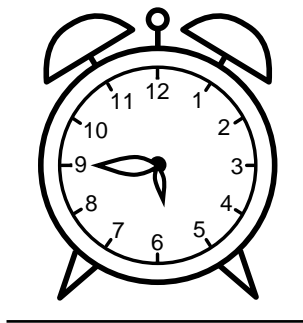

Se hvad klokken er - tegn derefter de rigtige visere eller skriv tidspunktet under uret.

**07:45**

**08:15**

**12:15**

**10:15**

**01:45**

**12:45**

Se hvad klokken er - tegn derefter de rigtige visere eller skriv tidspunktet under uret.