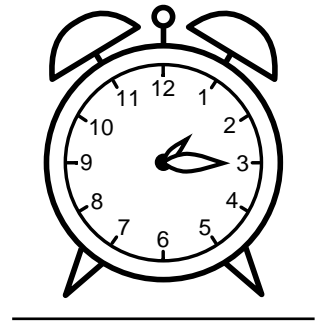

Se hvad klokken er - tegn derefter de rigtige visere eller skriv tidspunktet under uret.

**07:45**

**08:15**

**12:15**

**10:15**

**01:45**

**12:45**

Se hvad klokken er - tegn derefter de rigtige visere eller skriv tidspunktet under uret.