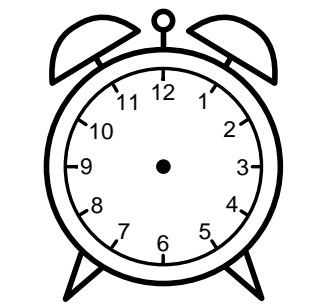

Se hvad klokken er - tegn derefter de rigtige visere eller skriv tidspunktet under uret.

**07:45**

**08:15**

**12:15**

**10:15**

**01:45**

**12:45**

Se hvad klokken er - tegn derefter de rigtige visere eller skriv tidspunktet under uret.