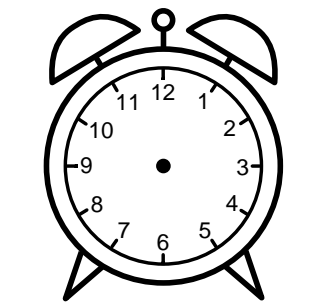

Se hvad klokken er - tegn derefter de rigtige visere eller skriv tidspunktet under uret.

**07:45**

**08:15**

**12:15**

**10:15**

**01:45**

**12:45**

Se hvad klokken er - tegn derefter de rigtige visere eller skriv tidspunktet under uret.