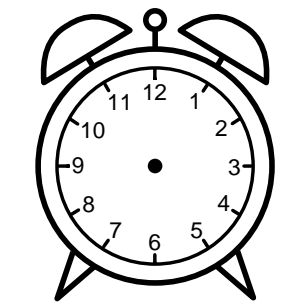

Se hvad klokken er - tegn derefter de rigtige visere eller skriv tidspunktet under uret.

**07:45**

**08:15**

**12:15**

**10:15**

**01:45**

**12:45**

Se hvad klokken er - tegn derefter de rigtige visere eller skriv tidspunktet under uret.