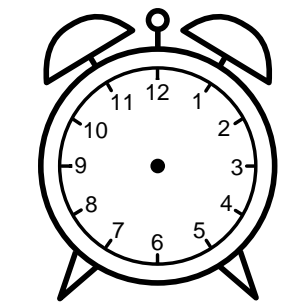

Se hvad klokken er - tegn derefter de rigtige visere eller skriv tidspunktet under uret.

**07:45**

**08:15**

**12:15**

**10:15**

**01:45**

**12:45**

Se hvad klokken er - tegn derefter de rigtige visere eller skriv tidspunktet under uret.