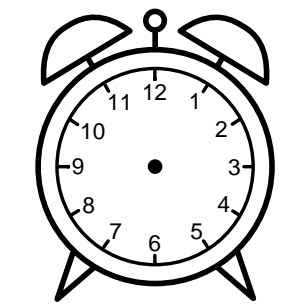

Se hvad klokken er - tegn derefter de rigtige visere eller skriv tidspunktet under uret.

**07:45**

**08:15**

**12:15**

**10:15**

**01:45**

**12:45**

Se hvad klokken er - tegn derefter de rigtige visere eller skriv tidspunktet under uret.