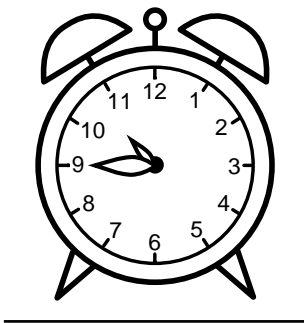

Se hvad klokken er - tegn derefter de rigtige visere eller skriv tidspunktet under uret.

**07:45**

**08:15**

**12:15**

**10:15**

**01:45**

**12:45**

Se hvad klokken er - tegn derefter de rigtige visere eller skriv tidspunktet under uret.