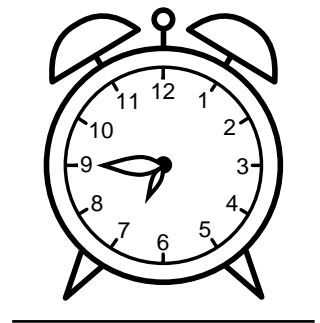

Se hvad klokken er - tegn derefter de rigtige visere eller skriv tidspunktet under uret.

**07:45**

**08:15**

**12:15**

**10:15**

**01:45**

**12:45**

Se hvad klokken er - tegn derefter de rigtige visere eller skriv tidspunktet under uret.