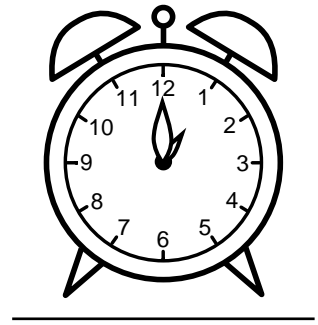

Se hvad klokken er - tegn derefter de rigtige visere eller skriv tidspunktet under uret.

10:00

03:30

08:00

10:30

12:30

03:00

Se hvad klokken er - tegn derefter de rigtige visere eller skriv tidspunktet under uret.