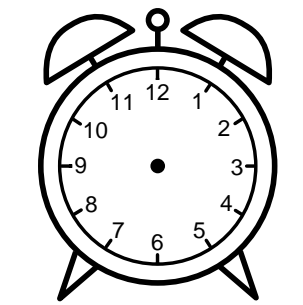

Se hvad klokken er - tegn derefter de rigtige visere eller skriv tidspunktet under uret.

10:00

03:30

08:00

10:30

12:30

03:00

Se hvad klokken er - tegn derefter de rigtige visere eller skriv tidspunktet under uret.