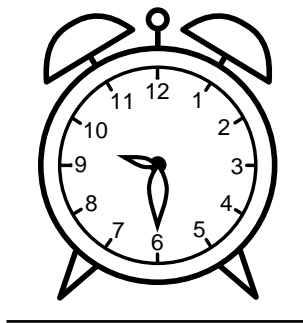

Se hvad klokken er - tegn derefter de rigtige visere eller skriv tidspunktet under uret.

10:00

03:30

08:00

10:30

12:30

03:00

Se hvad klokken er - tegn derefter de rigtige visere eller skriv tidspunktet under uret.