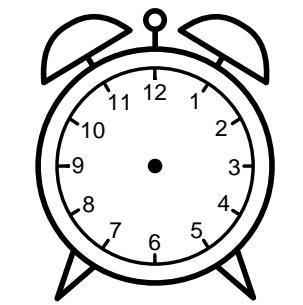

Se hvad klokken er - tegn derefter de rigtige visere eller skriv tidspunktet under uret.

10:00

03:30

08:00

10:30

12:30

03:00

Se hvad klokken er - tegn derefter de rigtige visere eller skriv tidspunktet under uret.