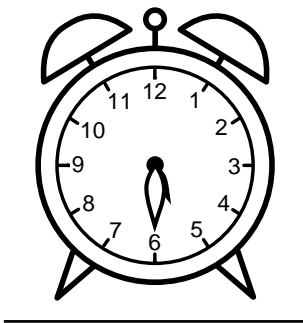

Se hvad klokken er - tegn derefter de rigtige visere eller skriv tidspunktet under uret.

10:00

03:30

08:00

10:30

12:30

03:00

Se hvad klokken er - tegn derefter de rigtige visere eller skriv tidspunktet under uret.