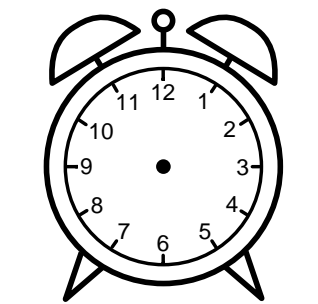

Se hvad klokken er - tegn derefter de rigtige visere eller skriv tidspunktet under uret.

10:00

03:30

08:00

10:30

12:30

03:00

Se hvad klokken er - tegn derefter de rigtige visere eller skriv tidspunktet under uret.