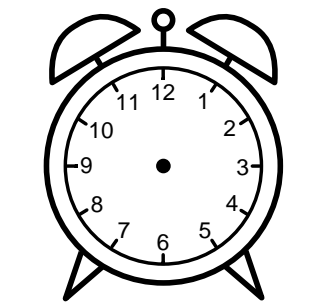

Se hvad klokken er - tegn derefter de rigtige visere eller skriv tidspunktet under uret.

10:00

03:30

08:00

10:30

12:30

03:00

Se hvad klokken er - tegn derefter de rigtige visere eller skriv tidspunktet under uret.