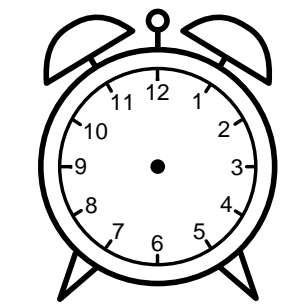

Se hvad klokken er - tegn derefter de rigtige visere eller skriv tidspunktet under uret.

10:00

03:30

08:00

10:30

12:30

03:00

Se hvad klokken er - tegn derefter de rigtige visere eller skriv tidspunktet under uret.