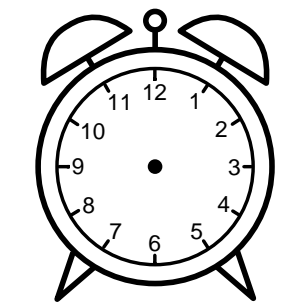

Se hvad klokken er - tegn derefter de rigtige visere eller skriv tidspunktet under uret.

10:00

03:30

08:00

10:30

12:30

03:00

Se hvad klokken er - tegn derefter de rigtige visere eller skriv tidspunktet under uret.