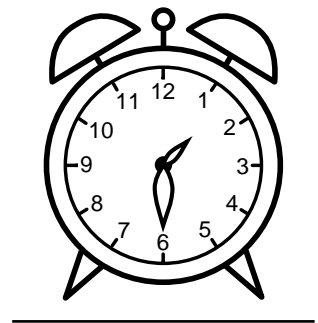

Se hvad klokken er - tegn derefter de rigtige visere eller skriv tidspunktet under uret.

10:00

03:30

08:00

10:30

12:30

03:00

Se hvad klokken er - tegn derefter de rigtige visere eller skriv tidspunktet under uret.