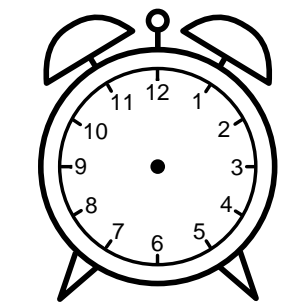

Se hvad klokken er - tegn derefter de rigtige visere eller skriv tidspunktet under uret.

10:00

09:00

08:00

03:00

02:00

05:00

Se hvad klokken er - tegn derefter de rigtige visere eller skriv tidspunktet under uret.