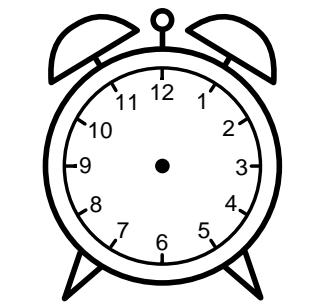

Se hvad klokken er - tegn derefter de rigtige visere eller skriv tidspunktet under uret.

10:00

09:00

08:00

03:00

02:00

05:00

Se hvad klokken er - tegn derefter de rigtige visere eller skriv tidspunktet under uret.