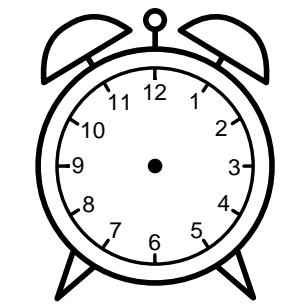

Se hvad klokken er - tegn derefter de rigtige visere eller skriv tidspunktet under uret.

10:00

09:00

08:00

03:00

02:00

05:00

Se hvad klokken er - tegn derefter de rigtige visere eller skriv tidspunktet under uret.