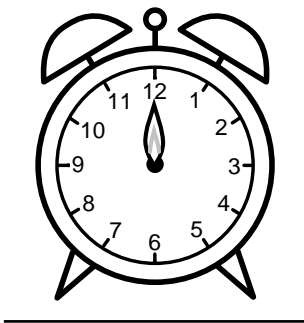

Se hvad klokken er - tegn derefter de rigtige visere eller skriv tidspunktet under uret.

10:00

09:00

08:00

03:00

02:00

05:00

Se hvad klokken er - tegn derefter de rigtige visere eller skriv tidspunktet under uret.