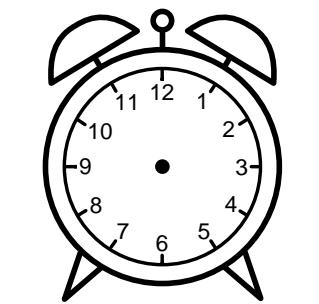

Se hvad klokken er - tegn derefter de rigtige visere eller skriv tidspunktet under uret.

10:00

09:00

08:00

03:00

02:00

05:00

Se hvad klokken er - tegn derefter de rigtige visere eller skriv tidspunktet under uret.