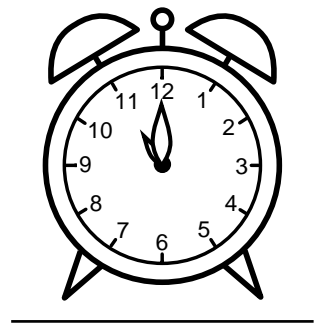

Se hvad klokken er - tegn derefter de rigtige visere eller skriv tidspunktet under uret.

10:00

09:00

08:00

03:00

02:00

05:00

Se hvad klokken er - tegn derefter de rigtige visere eller skriv tidspunktet under uret.