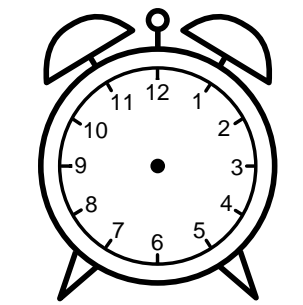

Se hvad klokken er - tegn derefter de rigtige visere eller skriv tidspunktet under uret.

10:00

09:00

08:00

03:00

02:00

05:00

Se hvad klokken er - tegn derefter de rigtige visere eller skriv tidspunktet under uret.