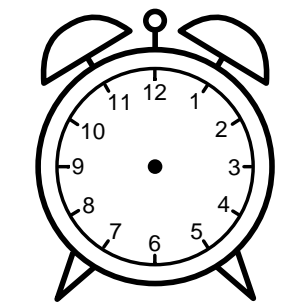

Se hvad klokken er - tegn derefter de rigtige visere eller skriv tidspunktet under uret.

10:00

09:00

08:00

03:00

02:00

05:00

Se hvad klokken er - tegn derefter de rigtige visere eller skriv tidspunktet under uret.