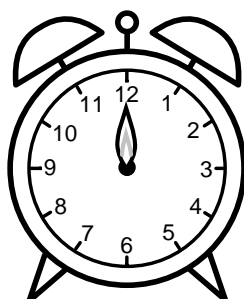

Se hvad klokken er - tegn derefter de rigtige visere eller skriv tidspunktet under uret.

10:00

09:00

08:00

03:00

02:00

05:00

Se hvad klokken er - tegn derefter de rigtige visere eller skriv tidspunktet under uret.

01:00

04:00

07:00

10:00

09:00

08:00

12:00

06:00