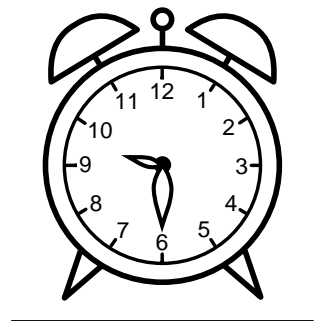

Se hvad klokken er - tegn derefter de rigtige visere eller skriv tidspunktet under uret.

01:30

03:30

03:00

11:00

10:00

12:30

Se hvad klokken er - tegn derefter de rigtige visere eller skriv tidspunktet under uret.