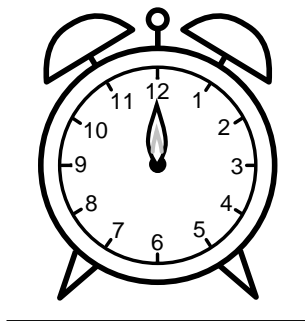

Se hvad klokken er - tegn derefter de rigtige visere eller skriv tidspunktet under uret.

01:30

03:30

03:00

11:00

10:00

12:30

Se hvad klokken er - tegn derefter de rigtige visere eller skriv tidspunktet under uret.