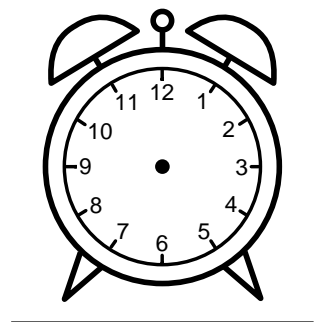

Se hvad klokken er - tegn derefter de rigtige visere eller skriv tidspunktet under uret.

01:30

03:30

03:00

11:00

10:00

12:30

Se hvad klokken er - tegn derefter de rigtige visere eller skriv tidspunktet under uret.