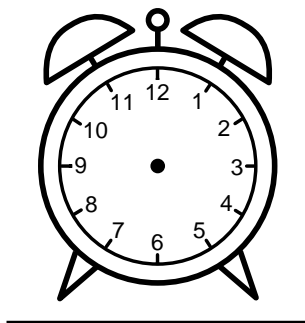

Se hvad klokken er - tegn derefter de rigtige visere eller skriv tidspunktet under uret.

01:30

03:30

03:00

11:00

10:00

12:30

Se hvad klokken er - tegn derefter de rigtige visere eller skriv tidspunktet under uret.