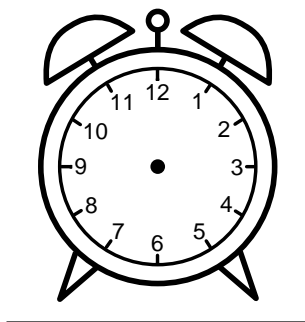

Se hvad klokken er - tegn derefter de rigtige visere eller skriv tidspunktet under uret.

01:30

03:30

03:00

11:00

10:00

12:30

Se hvad klokken er - tegn derefter de rigtige visere eller skriv tidspunktet under uret.