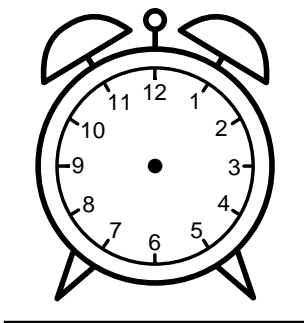

Se hvad klokken er - tegn derefter de rigtige visere eller skriv tidspunktet under uret.

01:30

03:30

03:00

11:00

10:00

12:30

Se hvad klokken er - tegn derefter de rigtige visere eller skriv tidspunktet under uret.