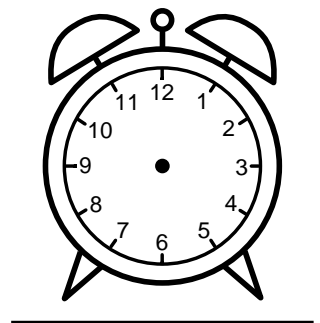

Se hvad klokken er - tegn derefter de rigtige visere eller skriv tidspunktet under uret.

01:30

03:30

03:00

11:00

10:00

12:30

Se hvad klokken er - tegn derefter de rigtige visere eller skriv tidspunktet under uret.