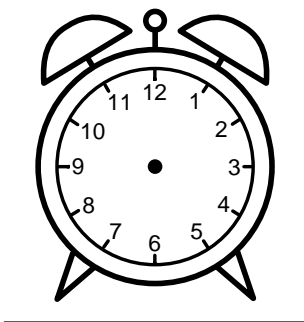

Se hvad klokken er - tegn derefter de rigtige visere eller skriv tidspunktet under uret.

01:30

03:30

03:00

11:00

10:00

12:30

Se hvad klokken er - tegn derefter de rigtige visere eller skriv tidspunktet under uret.