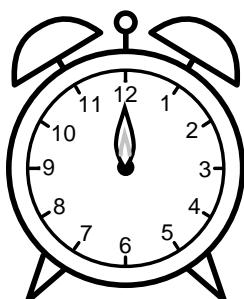

Se hvad klokken er - tegn derefter de rigtige visere eller skriv tidspunktet under uret.

04:00

08:30

07:00

01:30

03:30

03:00

10:30

12:00

09:30

11:00

10:00

12:30