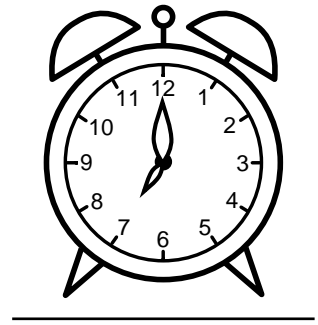

Se hvad klokken er - tegn derefter de rigtige visere eller skriv tidspunktet under uret.

11:00

12:00

03:00

06:00

05:00

10:00

Se hvad klokken er - tegn derefter de rigtige visere eller skriv tidspunktet under uret.