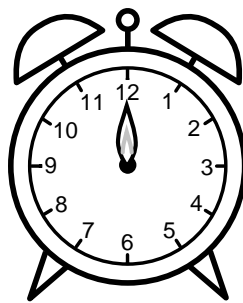

Se hvad klokken er - tegn derefter de rigtige visere eller skriv tidspunktet under uret.

11:00

12:00

03:00

06:00

05:00

10:00

Se hvad klokken er - tegn derefter de rigtige visere eller skriv tidspunktet under uret.

01:00

08:00

07:00

11:00

12:00

03:00

04:00

02:00