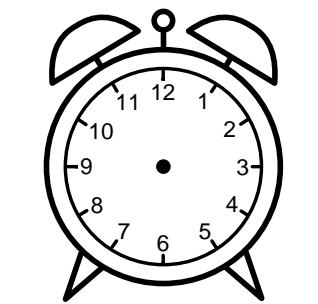

Se hvad klokken er - tegn derefter de rigtige visere eller skriv tidspunktet under uret.

11:00

12:00

03:00

06:00

05:00

10:00

Se hvad klokken er - tegn derefter de rigtige visere eller skriv tidspunktet under uret.