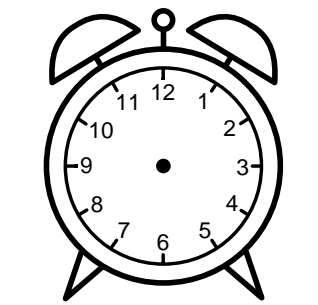

Se hvad klokken er - tegn derefter de rigtige visere eller skriv tidspunktet under uret.

11:00

12:00

03:00

06:00

05:00

10:00

Se hvad klokken er - tegn derefter de rigtige visere eller skriv tidspunktet under uret.