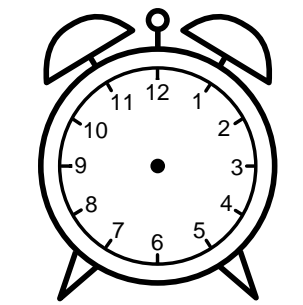

Se hvad klokken er - tegn derefter de rigtige visere eller skriv tidspunktet under uret.

11:00

12:00

03:00

06:00

05:00

10:00

Se hvad klokken er - tegn derefter de rigtige visere eller skriv tidspunktet under uret.