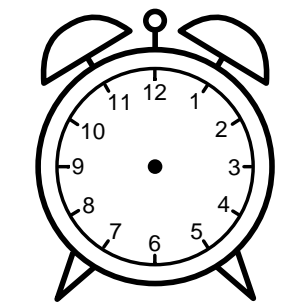

Se hvad klokken er - tegn derefter de rigtige visere eller skriv tidspunktet under uret.

11:00

12:00

03:00

06:00

05:00

10:00

Se hvad klokken er - tegn derefter de rigtige visere eller skriv tidspunktet under uret.