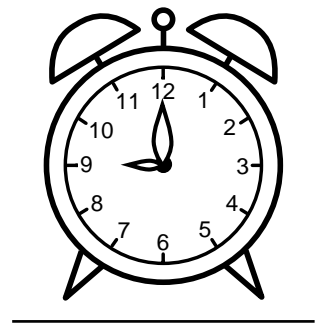

Se hvad klokken er - tegn derefter de rigtige visere eller skriv tidspunktet under uret.

11:00

12:00

03:00

06:00

05:00

10:00

Se hvad klokken er - tegn derefter de rigtige visere eller skriv tidspunktet under uret.