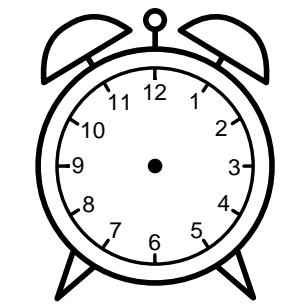

Se hvad klokken er - tegn derefter de rigtige visere eller skriv tidspunktet under uret.

11:00

12:00

03:00

06:00

05:00

10:00

Se hvad klokken er - tegn derefter de rigtige visere eller skriv tidspunktet under uret.