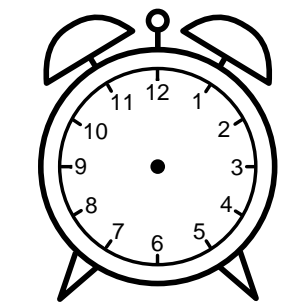

Se hvad klokken er - tegn derefter de rigtige visere eller skriv tidspunktet under uret.

11:00

12:00

03:00

06:00

05:00

10:00

Se hvad klokken er - tegn derefter de rigtige visere eller skriv tidspunktet under uret.