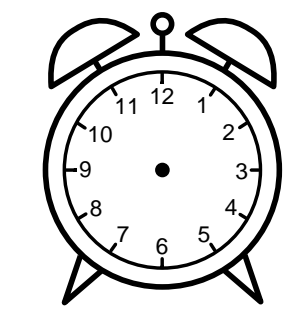

Se hvad klokken er - tegn derefter de rigtige visere eller skriv tidspunktet under uret.

07:30

03:30

10:00

01:00

10:30

11:30

Se hvad klokken er - tegn derefter de rigtige visere eller skriv tidspunktet under uret.