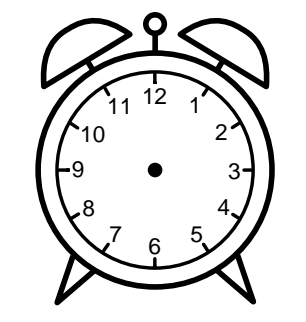

Se hvad klokken er - tegn derefter de rigtige visere eller skriv tidspunktet under uret.

07:30

03:30

10:00

01:00

10:30

11:30

Se hvad klokken er - tegn derefter de rigtige visere eller skriv tidspunktet under uret.