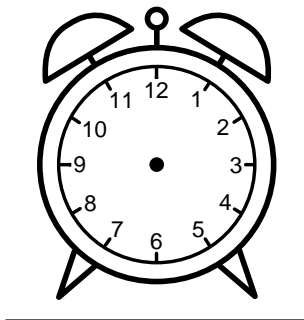

Se hvad klokken er - tegn derefter de rigtige visere eller skriv tidspunktet under uret.

07:30

03:30

10:00

01:00

10:30

11:30

Se hvad klokken er - tegn derefter de rigtige visere eller skriv tidspunktet under uret.