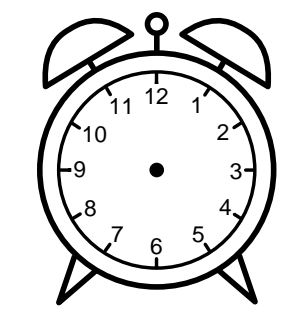

Se hvad klokken er - tegn derefter de rigtige visere eller skriv tidspunktet under uret.

07:30

03:30

10:00

01:00

10:30

11:30

Se hvad klokken er - tegn derefter de rigtige visere eller skriv tidspunktet under uret.