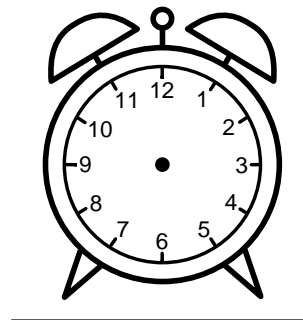

Se hvad klokken er - tegn derefter de rigtige visere eller skriv tidspunktet under uret.

07:30

03:30

10:00

01:00

10:30

11:30

Se hvad klokken er - tegn derefter de rigtige visere eller skriv tidspunktet under uret.