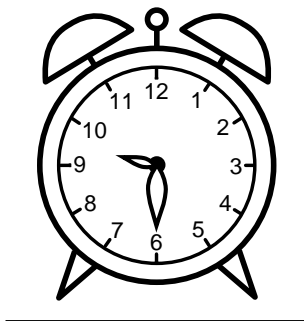

Se hvad klokken er - tegn derefter de rigtige visere eller skriv tidspunktet under uret.

07:30

03:30

10:00

01:00

10:30

11:30

Se hvad klokken er - tegn derefter de rigtige visere eller skriv tidspunktet under uret.