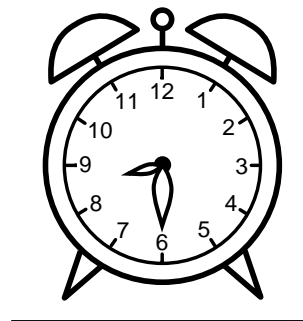

Se hvad klokken er - tegn derefter de rigtige visere eller skriv tidspunktet under uret.

07:30

03:30

10:00

01:00

10:30

11:30

Se hvad klokken er - tegn derefter de rigtige visere eller skriv tidspunktet under uret.