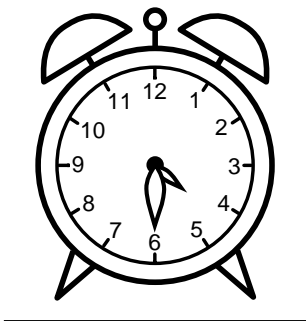

Se hvad klokken er - tegn derefter de rigtige visere eller skriv tidspunktet under uret.

07:30

03:30

10:00

01:00

10:30

11:30

Se hvad klokken er - tegn derefter de rigtige visere eller skriv tidspunktet under uret.