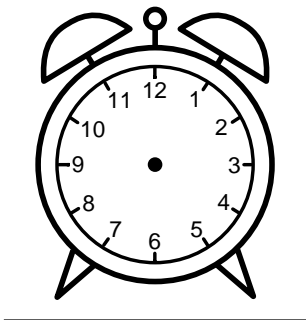

Se hvad klokken er - tegn derefter de rigtige visere eller skriv tidspunktet under uret.

07:30

03:30

10:00

01:00

10:30

11:30

Se hvad klokken er - tegn derefter de rigtige visere eller skriv tidspunktet under uret.