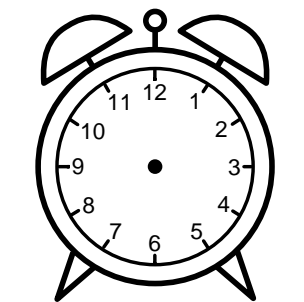

Se hvad klokken er - tegn derefter de rigtige visere eller skriv tidspunktet under uret.

09:45

07:45

08:15

02:45

03:45

05:15

Se hvad klokken er - tegn derefter de rigtige visere eller skriv tidspunktet under uret.