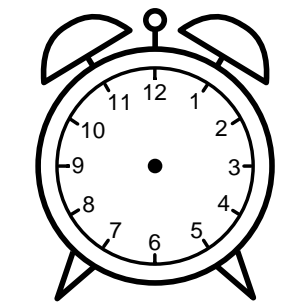

Se hvad klokken er - tegn derefter de rigtige visere eller skriv tidspunktet under uret.

09:45

07:45

08:15

02:45

03:45

05:15

Se hvad klokken er - tegn derefter de rigtige visere eller skriv tidspunktet under uret.