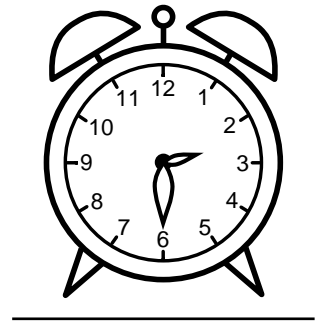

Se hvad klokken er - tegn derefter de rigtige visere eller skriv tidspunktet under uret.

08:30

06:00

05:00

10:30

12:30

04:30

Se hvad klokken er - tegn derefter de rigtige visere eller skriv tidspunktet under uret.