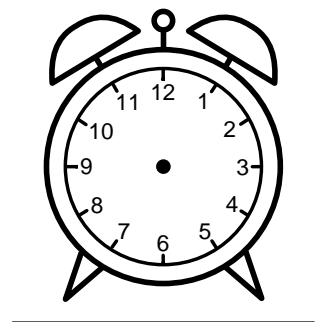

Se hvad klokken er - tegn derefter de rigtige visere eller skriv tidspunktet under uret.

08:30

06:00

05:00

10:30

12:30

04:30

Se hvad klokken er - tegn derefter de rigtige visere eller skriv tidspunktet under uret.