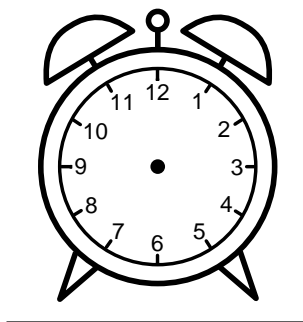

Se hvad klokken er - tegn derefter de rigtige visere eller skriv tidspunktet under uret.

08:30

06:00

05:00

10:30

12:30

04:30

Se hvad klokken er - tegn derefter de rigtige visere eller skriv tidspunktet under uret.