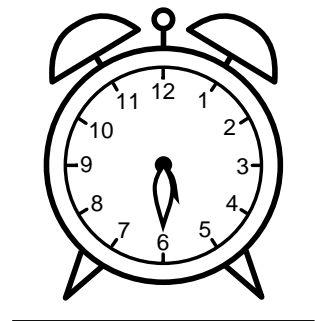

Se hvad klokken er - tegn derefter de rigtige visere eller skriv tidspunktet under uret.

08:30

06:00

05:00

10:30

12:30

04:30

Se hvad klokken er - tegn derefter de rigtige visere eller skriv tidspunktet under uret.