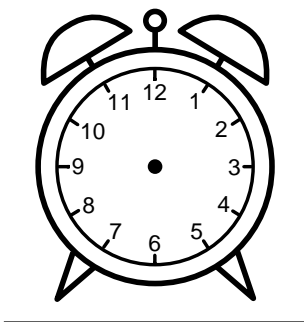

Se hvad klokken er - tegn derefter de rigtige visere eller skriv tidspunktet under uret.

08:30

06:00

05:00

10:30

12:30

04:30

Se hvad klokken er - tegn derefter de rigtige visere eller skriv tidspunktet under uret.