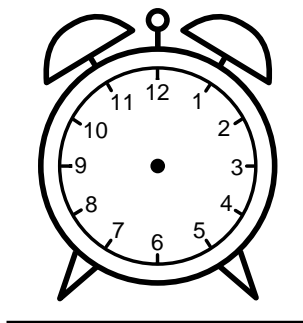

Se hvad klokken er - tegn derefter de rigtige visere eller skriv tidspunktet under uret.

08:30

06:00

05:00

10:30

12:30

04:30

Se hvad klokken er - tegn derefter de rigtige visere eller skriv tidspunktet under uret.