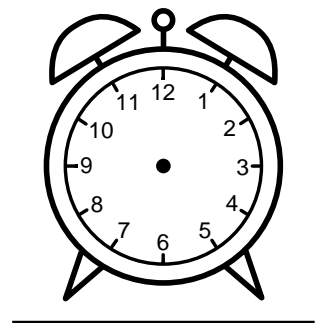

Se hvad klokken er - tegn derefter de rigtige visere eller skriv tidspunktet under uret.

08:30

06:00

05:00

10:30

12:30

04:30

Se hvad klokken er - tegn derefter de rigtige visere eller skriv tidspunktet under uret.