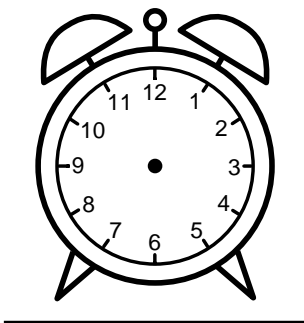

Se hvad klokken er - tegn derefter de rigtige visere eller skriv tidspunktet under uret.

08:30

06:00

05:00

10:30

12:30

04:30

Se hvad klokken er - tegn derefter de rigtige visere eller skriv tidspunktet under uret.