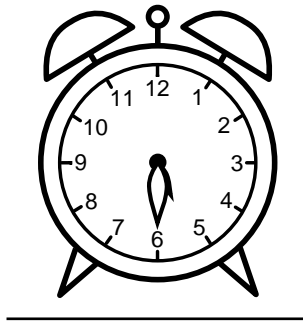

Se hvad klokken er - tegn derefter de rigtige visere eller skriv tidspunktet under uret.

01:30

09:30

07:30

12:30

08:30

02:30

Se hvad klokken er - tegn derefter de rigtige visere eller skriv tidspunktet under uret.