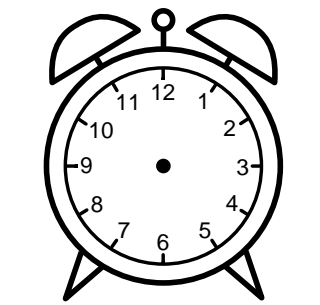

Se hvad klokken er - tegn derefter de rigtige visere eller skriv tidspunktet under uret.

01:30

09:30

07:30

12:30

08:30

02:30

Se hvad klokken er - tegn derefter de rigtige visere eller skriv tidspunktet under uret.