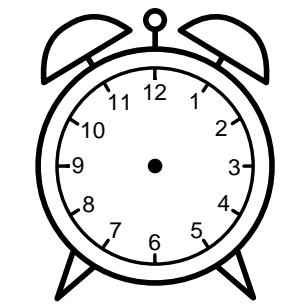

Se hvad klokken er - tegn derefter de rigtige visere eller skriv tidspunktet under uret.

01:30

09:30

07:30

12:30

08:30

02:30

Se hvad klokken er - tegn derefter de rigtige visere eller skriv tidspunktet under uret.