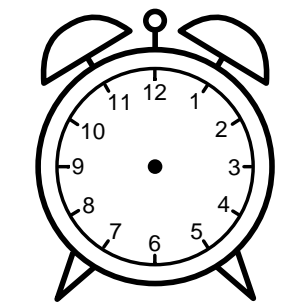

Se hvad klokken er - tegn derefter de rigtige visere eller skriv tidspunktet under uret.

01:30

09:30

07:30

12:30

08:30

02:30

Se hvad klokken er - tegn derefter de rigtige visere eller skriv tidspunktet under uret.