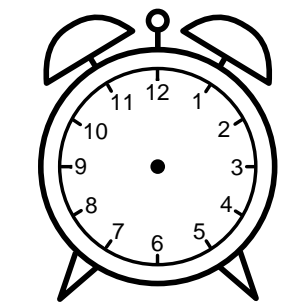

Se hvad klokken er - tegn derefter de rigtige visere eller skriv tidspunktet under uret.

01:30

09:30

07:30

12:30

08:30

02:30

Se hvad klokken er - tegn derefter de rigtige visere eller skriv tidspunktet under uret.