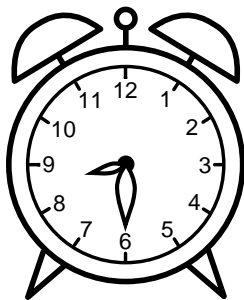

Se hvad klokken er - tegn derefter de rigtige visere eller skriv tidspunktet under uret.

10:30

05:30

11:30

01:30

09:30

07:30

04:30

07:30

03:30

12:30

08:30

02:30