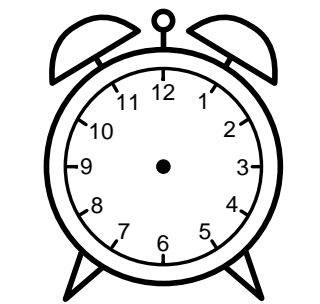

Se hvad klokken er - tegn derefter de rigtige visere eller skriv tidspunktet under uret.

01:30

09:30

07:30

12:30

08:30

02:30

Se hvad klokken er - tegn derefter de rigtige visere eller skriv tidspunktet under uret.