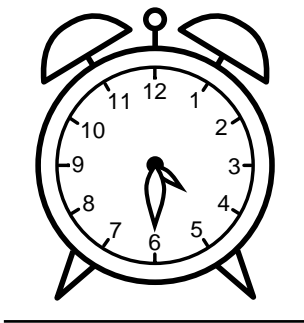

Se hvad klokken er - tegn derefter de rigtige visere eller skriv tidspunktet under uret.

01:30

09:30

07:30

12:30

08:30

02:30

Se hvad klokken er - tegn derefter de rigtige visere eller skriv tidspunktet under uret.