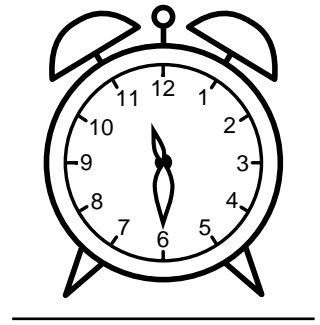

Se hvad klokken er - tegn derefter de rigtige visere eller skriv tidspunktet under uret.

01:30

09:30

07:30

12:30

08:30

02:30

Se hvad klokken er - tegn derefter de rigtige visere eller skriv tidspunktet under uret.