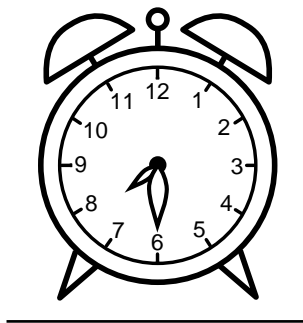

Se hvad klokken er - tegn derefter de rigtige visere eller skriv tidspunktet under uret.

01:30

09:30

07:30

12:30

08:30

02:30

Se hvad klokken er - tegn derefter de rigtige visere eller skriv tidspunktet under uret.