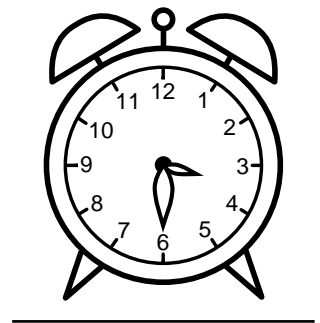

Se hvad klokken er - tegn derefter de rigtige visere eller skriv tidspunktet under uret.

01:30

09:30

07:30

12:30

08:30

02:30

Se hvad klokken er - tegn derefter de rigtige visere eller skriv tidspunktet under uret.