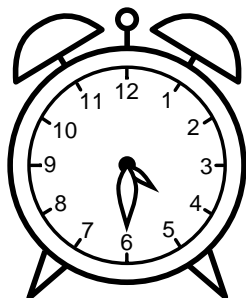

Se hvad klokken er - tegn derefter de rigtige visere eller skriv tidspunktet under uret.

10:30

05:30

11:30

01:30

09:30

07:30

04:30

07:30

03:30

12:30

08:30

02:30