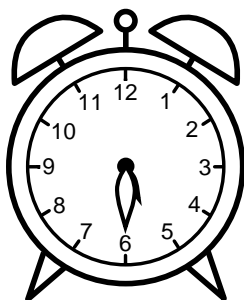

Se hvad klokken er - tegn derefter de rigtige visere eller skriv tidspunktet under uret.

10:30

05:30

11:30

01:30

09:30

07:30

04:30

07:30

03:30

12:30

08:30

02:30