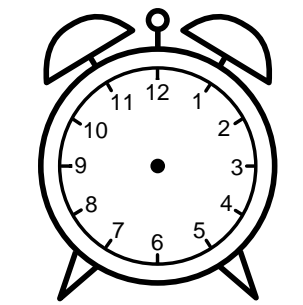

Se hvad klokken er - tegn derefter de rigtige visere eller skriv tidspunktet under uret.

01:30

09:30

07:30

12:30

08:30

02:30

Se hvad klokken er - tegn derefter de rigtige visere eller skriv tidspunktet under uret.