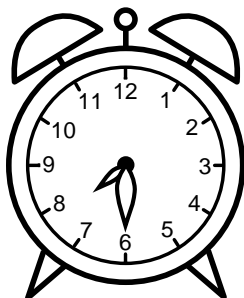

Se hvad klokken er - tegn derefter de rigtige visere eller skriv tidspunktet under uret.

10:30

05:30

11:30

01:30

09:30

07:30

04:30

07:30

03:30

12:30

08:30

02:30