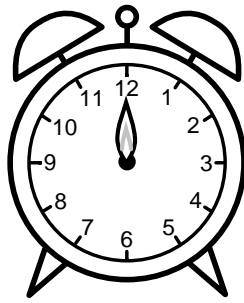

Se hvad klokken er - tegn derefter de rigtige visere eller skriv tidspunktet under uret.

05:00

01:00

03:00

02:00

11:00

07:00

Se hvad klokken er - tegn derefter de rigtige visere eller skriv tidspunktet under uret.