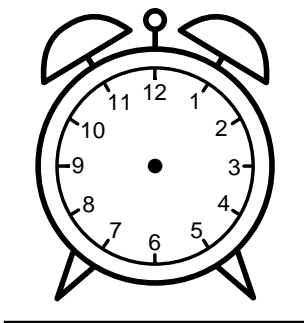

Se hvad klokken er - tegn derefter de rigtige visere eller skriv tidspunktet under uret.

05:00

01:00

03:00

02:00

11:00

07:00

Se hvad klokken er - tegn derefter de rigtige visere eller skriv tidspunktet under uret.