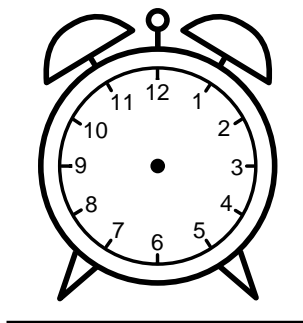

Se hvad klokken er - tegn derefter de rigtige visere eller skriv tidspunktet under uret.

05:00

01:00

03:00

02:00

11:00

07:00

Se hvad klokken er - tegn derefter de rigtige visere eller skriv tidspunktet under uret.