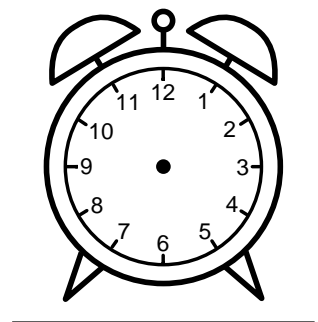

Se hvad klokken er - tegn derefter de rigtige visere eller skriv tidspunktet under uret.

05:00

01:00

03:00

02:00

11:00

07:00

Se hvad klokken er - tegn derefter de rigtige visere eller skriv tidspunktet under uret.