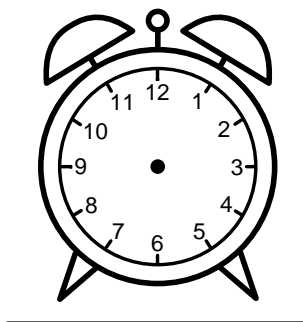

Se hvad klokken er - tegn derefter de rigtige visere eller skriv tidspunktet under uret.

05:00

01:00

03:00

02:00

11:00

07:00

Se hvad klokken er - tegn derefter de rigtige visere eller skriv tidspunktet under uret.