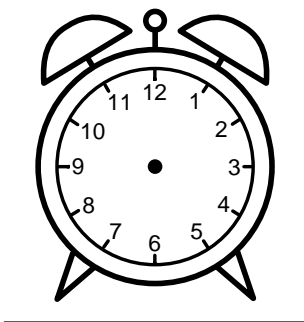

Se hvad klokken er - tegn derefter de rigtige visere eller skriv tidspunktet under uret.

05:00

01:00

03:00

02:00

11:00

07:00

Se hvad klokken er - tegn derefter de rigtige visere eller skriv tidspunktet under uret.