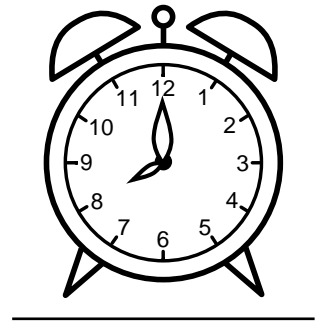

Se hvad klokken er - tegn derefter de rigtige visere eller skriv tidspunktet under uret.

05:00

01:00

03:00

02:00

11:00

07:00

Se hvad klokken er - tegn derefter de rigtige visere eller skriv tidspunktet under uret.