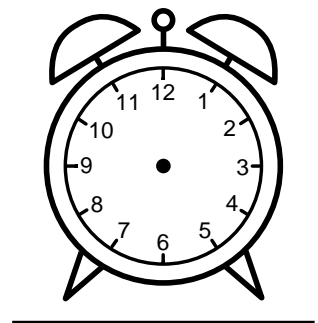

Se hvad klokken er - tegn derefter de rigtige visere eller skriv tidspunktet under uret.

05:00

01:00

03:00

02:00

11:00

07:00

Se hvad klokken er - tegn derefter de rigtige visere eller skriv tidspunktet under uret.