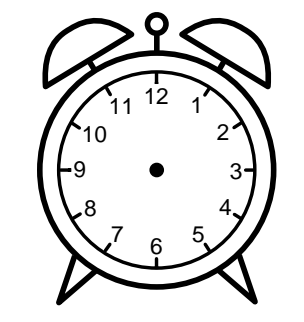

Se hvad klokken er - tegn derefter de rigtige visere eller skriv tidspunktet under uret.

05:30

04:30

02:30

06:00

08:30

10:30

Se hvad klokken er - tegn derefter de rigtige visere eller skriv tidspunktet under uret.