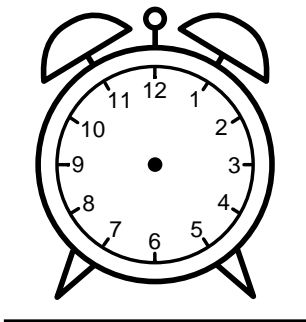

Se hvad klokken er - tegn derefter de rigtige visere eller skriv tidspunktet under uret.

05:30

04:30

02:30

06:00

08:30

10:30

Se hvad klokken er - tegn derefter de rigtige visere eller skriv tidspunktet under uret.