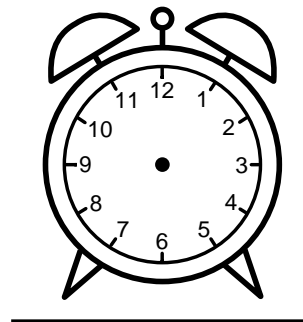

Se hvad klokken er - tegn derefter de rigtige visere eller skriv tidspunktet under uret.

05:30

04:30

02:30

06:00

08:30

10:30

Se hvad klokken er - tegn derefter de rigtige visere eller skriv tidspunktet under uret.