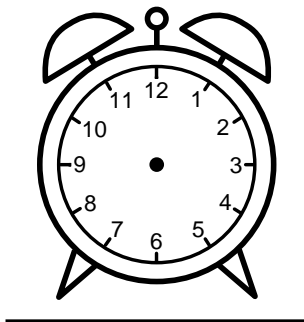

Se hvad klokken er - tegn derefter de rigtige visere eller skriv tidspunktet under uret.

05:30

04:30

02:30

06:00

08:30

10:30

Se hvad klokken er - tegn derefter de rigtige visere eller skriv tidspunktet under uret.