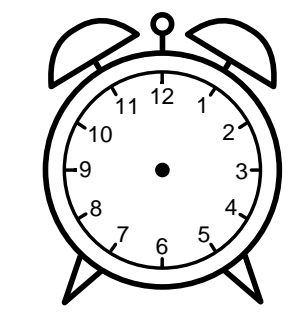

Se hvad klokken er - tegn derefter de rigtige visere eller skriv tidspunktet under uret.

05:30

04:30

02:30

06:00

08:30

10:30

Se hvad klokken er - tegn derefter de rigtige visere eller skriv tidspunktet under uret.