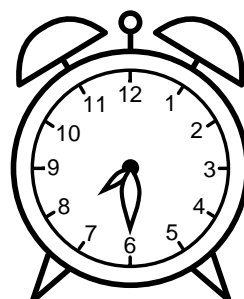

Se hvad klokken er - tegn derefter de rigtige visere eller skriv tidspunktet under uret.

05:30

04:30

02:30

06:00

08:30

10:30

Se hvad klokken er - tegn derefter de rigtige visere eller skriv tidspunktet under uret.

03:00

05:00

12:30

05:30

04:30

02:30

04:00

07:00