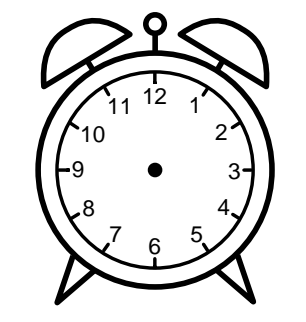

Se hvad klokken er - tegn derefter de rigtige visere eller skriv tidspunktet under uret.

05:30

04:30

02:30

06:00

08:30

10:30

Se hvad klokken er - tegn derefter de rigtige visere eller skriv tidspunktet under uret.