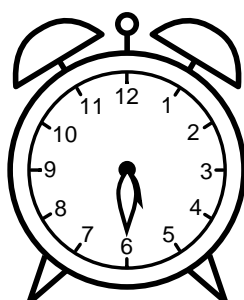

Se hvad klokken er - tegn derefter de rigtige visere eller skriv tidspunktet under uret.

03:00

05:00

12:30

05:30

04:30

02:30

04:00

07:00

07:30

06:00

08:30

10:30