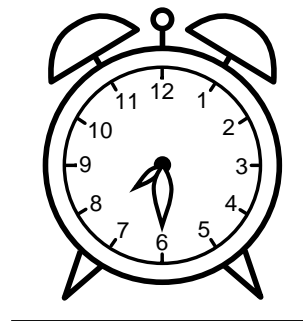

Se hvad klokken er - tegn derefter de rigtige visere eller skriv tidspunktet under uret.

05:30

04:30

02:30

06:00

08:30

10:30

Se hvad klokken er - tegn derefter de rigtige visere eller skriv tidspunktet under uret.