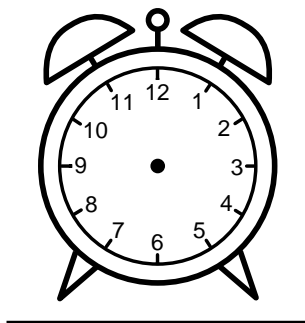

Se hvad klokken er - tegn derefter de rigtige visere eller skriv tidspunktet under uret.

**05:30**

**09:30**

**01:30**

**08:30**

**07:30**

**10:30**

Se hvad klokken er - tegn derefter de rigtige visere eller skriv tidspunktet under uret.