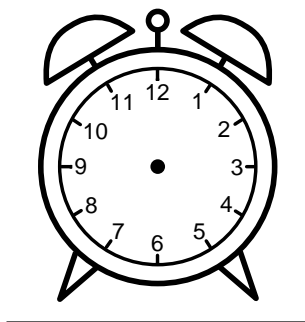

Se hvad klokken er - tegn derefter de rigtige visere eller skriv tidspunktet under uret.

**05:30**

**09:30**

**01:30**

**08:30**

**07:30**

**10:30**

Se hvad klokken er - tegn derefter de rigtige visere eller skriv tidspunktet under uret.