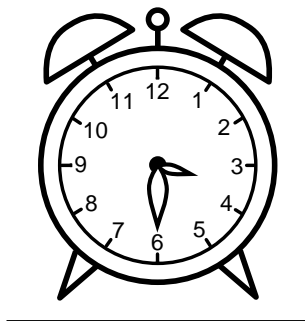

Se hvad klokken er - tegn derefter de rigtige visere eller skriv tidspunktet under uret.

**05:30**

**09:30**

**01:30**

**08:30**

**07:30**

**10:30**

Se hvad klokken er - tegn derefter de rigtige visere eller skriv tidspunktet under uret.