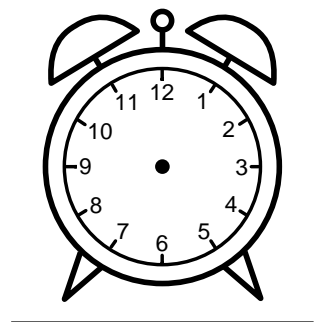

Se hvad klokken er - tegn derefter de rigtige visere eller skriv tidspunktet under uret.

**05:30**

**09:30**

**01:30**

**08:30**

**07:30**

**10:30**

Se hvad klokken er - tegn derefter de rigtige visere eller skriv tidspunktet under uret.