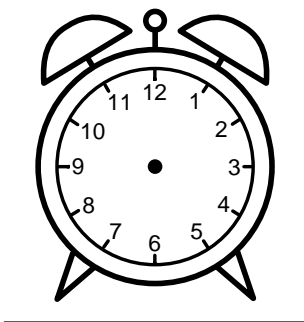

Se hvad klokken er - tegn derefter de rigtige visere eller skriv tidspunktet under uret.

**05:30**

**09:30**

**01:30**

**08:30**

**07:30**

**10:30**

Se hvad klokken er - tegn derefter de rigtige visere eller skriv tidspunktet under uret.