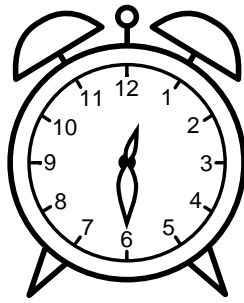

Se hvad klokken er - tegn derefter de rigtige visere eller skriv tidspunktet under uret.

**05:30**

**09:30**

**01:30**

**08:30**

**07:30**

**10:30**

Se hvad klokken er - tegn derefter de rigtige visere eller skriv tidspunktet under uret.