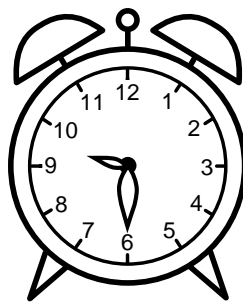

Se hvad klokken er - tegn derefter de rigtige visere eller skriv tidspunktet under uret.

12:30

07:30

02:30

05:30

09:30

01:30

11:30

03:30

04:30

08:30

07:30

10:30