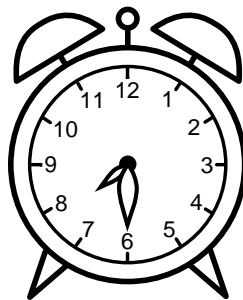

Se hvad klokken er - tegn derefter de rigtige visere eller skriv tidspunktet under uret.

12:30

07:30

02:30

05:30

09:30

01:30

11:30

03:30

04:30

08:30

07:30

10:30