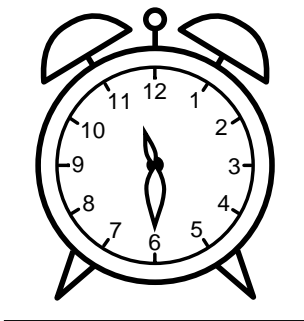

Se hvad klokken er - tegn derefter de rigtige visere eller skriv tidspunktet under uret.

**05:30**

**09:30**

**01:30**

**08:30**

**07:30**

**10:30**

Se hvad klokken er - tegn derefter de rigtige visere eller skriv tidspunktet under uret.