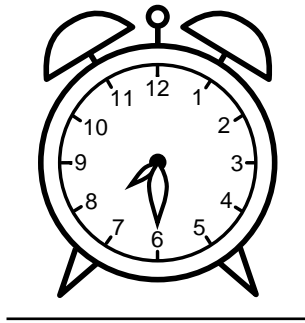

Se hvad klokken er - tegn derefter de rigtige visere eller skriv tidspunktet under uret.

**05:30**

**09:30**

**01:30**

**08:30**

**07:30**

**10:30**

Se hvad klokken er - tegn derefter de rigtige visere eller skriv tidspunktet under uret.