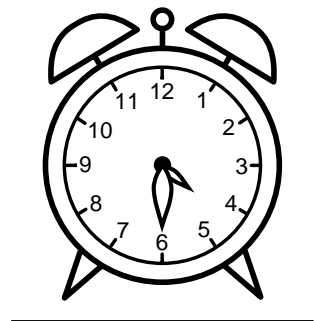

Se hvad klokken er - tegn derefter de rigtige visere eller skriv tidspunktet under uret.

**05:30**

**09:30**

**01:30**

**08:30**

**07:30**

**10:30**

Se hvad klokken er - tegn derefter de rigtige visere eller skriv tidspunktet under uret.