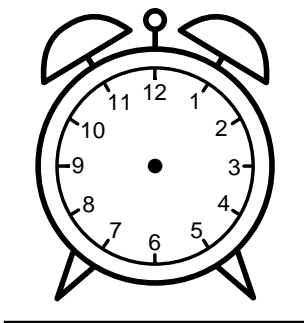

Se hvad klokken er - tegn derefter de rigtige visere eller skriv tidspunktet under uret.

**05:30**

**09:30**

**01:30**

**08:30**

**07:30**

**10:30**

Se hvad klokken er - tegn derefter de rigtige visere eller skriv tidspunktet under uret.