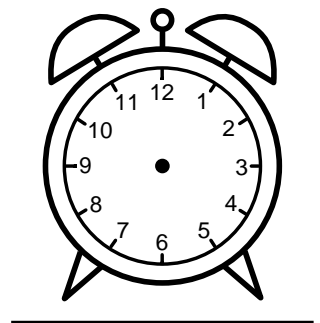

Se hvad klokken er - tegn derefter de rigtige visere eller skriv tidspunktet under uret.

**05:30**

**09:30**

**01:30**

**08:30**

**07:30**

**10:30**

Se hvad klokken er - tegn derefter de rigtige visere eller skriv tidspunktet under uret.