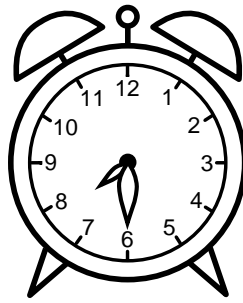

Se hvad klokken er - tegn derefter de rigtige visere eller skriv tidspunktet under uret.

12:30

07:30

02:30

05:30

09:30

01:30

11:30

03:30

04:30

08:30

07:30

10:30