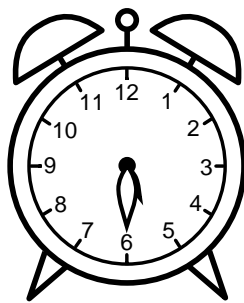

Se hvad klokken er - tegn derefter de rigtige visere eller skriv tidspunktet under uret.

12:30

07:30

02:30

05:30

09:30

01:30

11:30

03:30

04:30

08:30

07:30

10:30