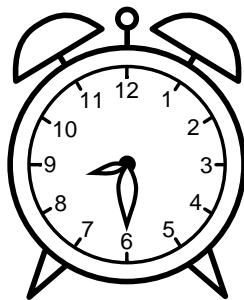

Se hvad klokken er - tegn derefter de rigtige visere eller skriv tidspunktet under uret.

12:30

07:30

02:30

05:30

09:30

01:30

11:30

03:30

04:30

08:30

07:30

10:30