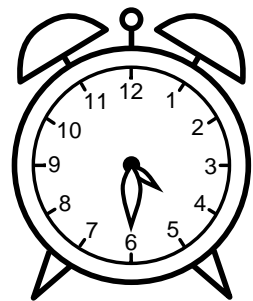

Se hvad klokken er - tegn derefter de rigtige visere eller skriv tidspunktet under uret.

12:30

07:30

02:30

05:30

09:30

01:30

11:30

03:30

04:30

08:30

07:30

10:30