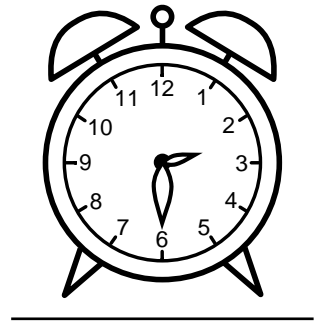

Se hvad klokken er - tegn derefter de rigtige visere eller skriv tidspunktet under uret.

**05:30**

**09:30**

**01:30**

**08:30**

**07:30**

**10:30**

Se hvad klokken er - tegn derefter de rigtige visere eller skriv tidspunktet under uret.