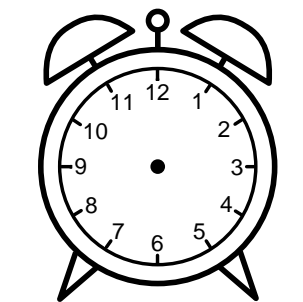

Se hvad klokken er - tegn derefter de rigtige visere eller skriv tidspunktet under uret.

12:00

03:00

09:00

07:00

10:00

11:00

Se hvad klokken er - tegn derefter de rigtige visere eller skriv tidspunktet under uret.