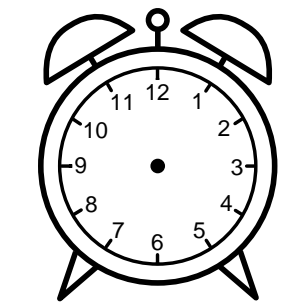

Se hvad klokken er - tegn derefter de rigtige visere eller skriv tidspunktet under uret.

12:00

03:00

09:00

07:00

10:00

11:00

Se hvad klokken er - tegn derefter de rigtige visere eller skriv tidspunktet under uret.