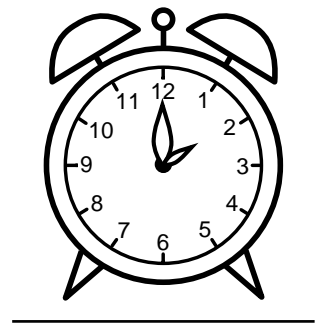

Se hvad klokken er - tegn derefter de rigtige visere eller skriv tidspunktet under uret.

12:00

03:00

09:00

07:00

10:00

11:00

Se hvad klokken er - tegn derefter de rigtige visere eller skriv tidspunktet under uret.