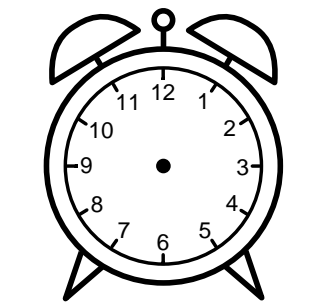

Se hvad klokken er - tegn derefter de rigtige visere eller skriv tidspunktet under uret.

12:00

03:00

09:00

07:00

10:00

11:00

Se hvad klokken er - tegn derefter de rigtige visere eller skriv tidspunktet under uret.