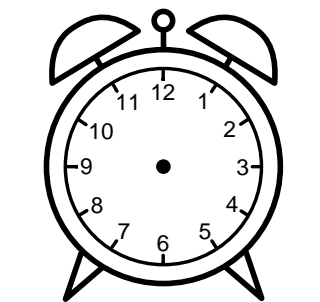

Se hvad klokken er - tegn derefter de rigtige visere eller skriv tidspunktet under uret.

12:00

03:00

09:00

07:00

10:00

11:00

Se hvad klokken er - tegn derefter de rigtige visere eller skriv tidspunktet under uret.