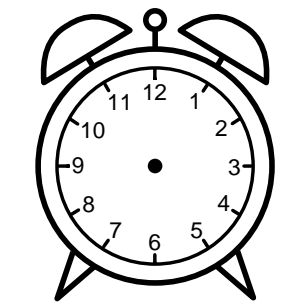

Se hvad klokken er - tegn derefter de rigtige visere eller skriv tidspunktet under uret.

12:00

03:00

09:00

07:00

10:00

11:00

Se hvad klokken er - tegn derefter de rigtige visere eller skriv tidspunktet under uret.