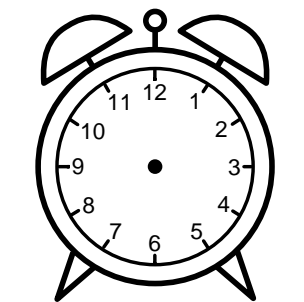

Se hvad klokken er - tegn derefter de rigtige visere eller skriv tidspunktet under uret.

12:00

03:00

09:00

07:00

10:00

11:00

Se hvad klokken er - tegn derefter de rigtige visere eller skriv tidspunktet under uret.