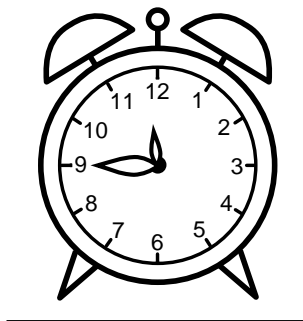

Se hvad klokken er - tegn derefter de rigtige visere eller skriv tidspunktet under uret.

04:45

09:45

05:45

07:15

02:15

01:15

Se hvad klokken er - tegn derefter de rigtige visere eller skriv tidspunktet under uret.