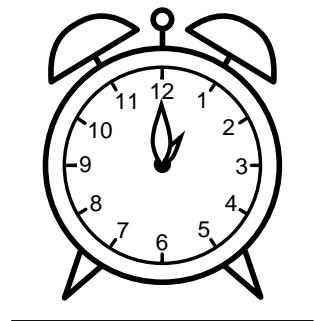

Se hvad klokken er - tegn derefter de rigtige visere eller skriv tidspunktet under uret.

07:30

03:00

05:00

07:30

07:00

02:00

Se hvad klokken er - tegn derefter de rigtige visere eller skriv tidspunktet under uret.