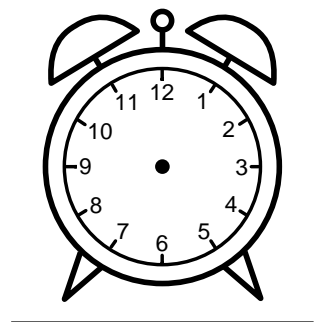

Se hvad klokken er - tegn derefter de rigtige visere eller skriv tidspunktet under uret.

07:30

03:00

05:00

07:30

07:00

02:00

Se hvad klokken er - tegn derefter de rigtige visere eller skriv tidspunktet under uret.