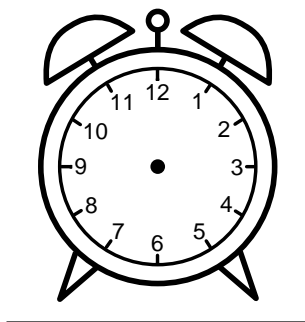

Se hvad klokken er - tegn derefter de rigtige visere eller skriv tidspunktet under uret.

07:30

03:00

05:00

07:30

07:00

02:00

Se hvad klokken er - tegn derefter de rigtige visere eller skriv tidspunktet under uret.