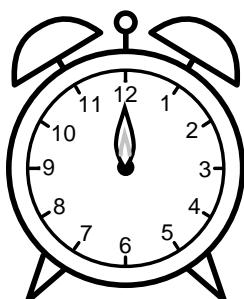

Se hvad klokken er - tegn derefter de rigtige visere eller skriv tidspunktet under uret.

07:30

03:00

05:00

07:30

07:00

02:00

Se hvad klokken er - tegn derefter de rigtige visere eller skriv tidspunktet under uret.

04:00

10:00

11:30

07:30

03:00

05:00

11:00

12:00