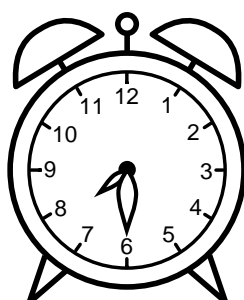

Se hvad klokken er - tegn derefter de rigtige visere eller skriv tidspunktet under uret.

04:00

10:00

11:30

07:30

03:00

05:00

11:00

12:00

01:00

07:30

07:00

02:00