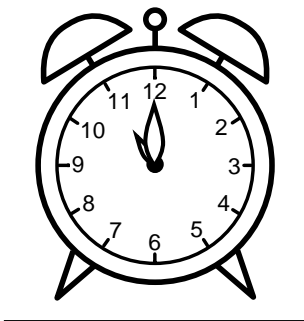

Se hvad klokken er - tegn derefter de rigtige visere eller skriv tidspunktet under uret.

07:30

03:00

05:00

07:30

07:00

02:00

Se hvad klokken er - tegn derefter de rigtige visere eller skriv tidspunktet under uret.