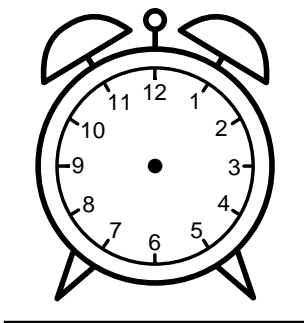

Se hvad klokken er - tegn derefter de rigtige visere eller skriv tidspunktet under uret.

07:30

03:00

05:00

07:30

07:00

02:00

Se hvad klokken er - tegn derefter de rigtige visere eller skriv tidspunktet under uret.