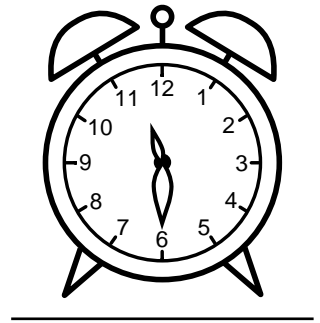

Se hvad klokken er - tegn derefter de rigtige visere eller skriv tidspunktet under uret.

07:30

03:00

05:00

07:30

07:00

02:00

Se hvad klokken er - tegn derefter de rigtige visere eller skriv tidspunktet under uret.