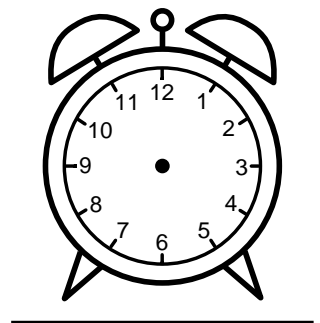

Se hvad klokken er - tegn derefter de rigtige visere eller skriv tidspunktet under uret.

07:30

03:00

05:00

07:30

07:00

02:00

Se hvad klokken er - tegn derefter de rigtige visere eller skriv tidspunktet under uret.