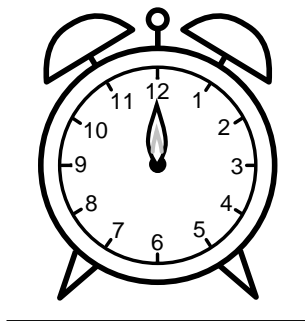

Se hvad klokken er - tegn derefter de rigtige visere eller skriv tidspunktet under uret.

07:30

03:00

05:00

07:30

07:00

02:00

Se hvad klokken er - tegn derefter de rigtige visere eller skriv tidspunktet under uret.