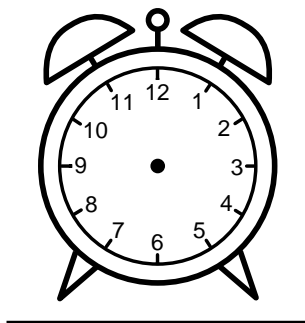

Se hvad klokken er - tegn derefter de rigtige visere eller skriv tidspunktet under uret.

07:30

03:00

05:00

07:30

07:00

02:00

Se hvad klokken er - tegn derefter de rigtige visere eller skriv tidspunktet under uret.