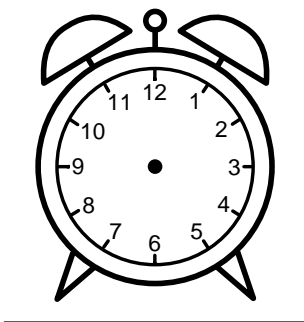

Se hvad klokken er - tegn derefter de rigtige visere eller skriv tidspunktet under uret.

07:30

03:00

05:00

07:30

07:00

02:00

Se hvad klokken er - tegn derefter de rigtige visere eller skriv tidspunktet under uret.