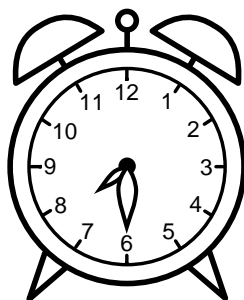

Se hvad klokken er - tegn derefter de rigtige visere eller skriv tidspunktet under uret.

04:00

10:00

11:30

07:30

03:00

05:00

11:00

12:00

01:00

07:30

07:00

02:00