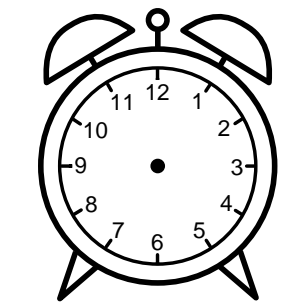

Se hvad klokken er - tegn derefter de rigtige visere eller skriv tidspunktet under uret.

04:30

02:30

07:30

11:30

07:30

05:30

Se hvad klokken er - tegn derefter de rigtige visere eller skriv tidspunktet under uret.