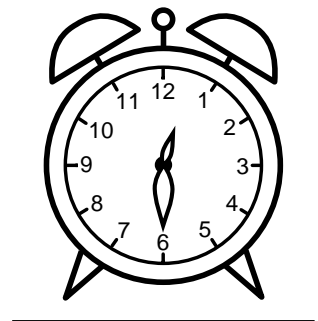

Se hvad klokken er - tegn derefter de rigtige visere eller skriv tidspunktet under uret.

04:30

02:30

07:30

11:30

07:30

05:30

Se hvad klokken er - tegn derefter de rigtige visere eller skriv tidspunktet under uret.