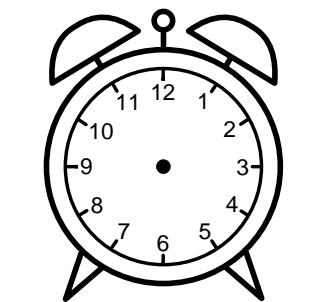

Se hvad klokken er - tegn derefter de rigtige visere eller skriv tidspunktet under uret.

04:30

02:30

07:30

11:30

07:30

05:30

Se hvad klokken er - tegn derefter de rigtige visere eller skriv tidspunktet under uret.