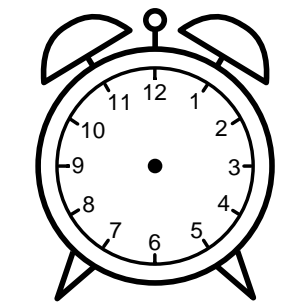

Se hvad klokken er - tegn derefter de rigtige visere eller skriv tidspunktet under uret.

04:30

02:30

07:30

11:30

07:30

05:30

Se hvad klokken er - tegn derefter de rigtige visere eller skriv tidspunktet under uret.