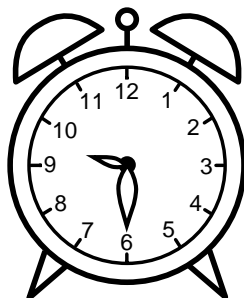

Se hvad klokken er - tegn derefter de rigtige visere eller skriv tidspunktet under uret.

10:30

03:30

01:30

04:30

02:30

07:30

09:30

08:30

12:30

11:30

07:30

05:30