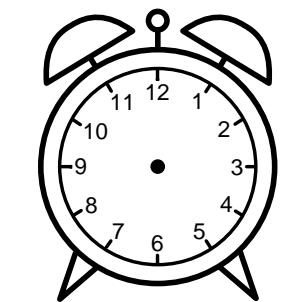

Se hvad klokken er - tegn derefter de rigtige visere eller skriv tidspunktet under uret.

04:30

02:30

07:30

11:30

07:30

05:30

Se hvad klokken er - tegn derefter de rigtige visere eller skriv tidspunktet under uret.