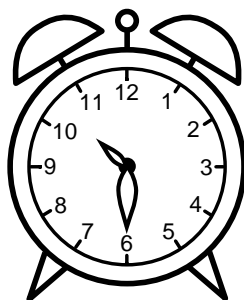

Se hvad klokken er - tegn derefter de rigtige visere eller skriv tidspunktet under uret.

04:30

02:30

07:30

11:30

07:30

05:30

Se hvad klokken er - tegn derefter de rigtige visere eller skriv tidspunktet under uret.