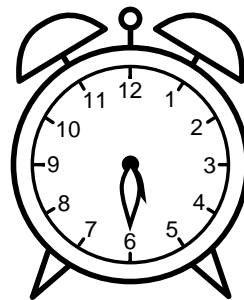

Se hvad klokken er - tegn derefter de rigtige visere eller skriv tidspunktet under uret.

10:30

03:30

01:30

04:30

02:30

07:30

09:30

08:30

12:30

11:30

07:30

05:30