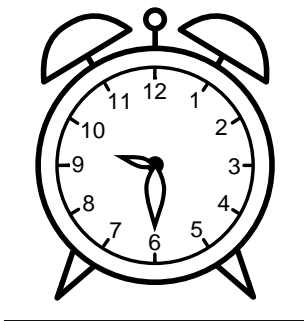

Se hvad klokken er - tegn derefter de rigtige visere eller skriv tidspunktet under uret.

04:30

02:30

07:30

11:30

07:30

05:30

Se hvad klokken er - tegn derefter de rigtige visere eller skriv tidspunktet under uret.