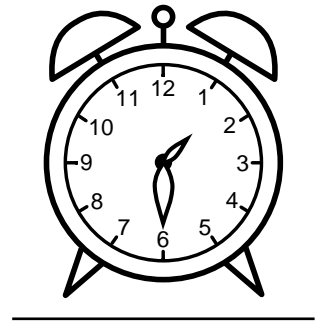

Se hvad klokken er - tegn derefter de rigtige visere eller skriv tidspunktet under uret.

04:30

02:30

07:30

11:30

07:30

05:30

Se hvad klokken er - tegn derefter de rigtige visere eller skriv tidspunktet under uret.