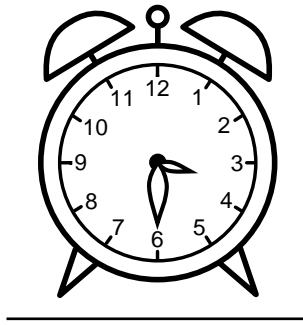

Se hvad klokken er - tegn derefter de rigtige visere eller skriv tidspunktet under uret.

04:30

02:30

07:30

11:30

07:30

05:30

Se hvad klokken er - tegn derefter de rigtige visere eller skriv tidspunktet under uret.