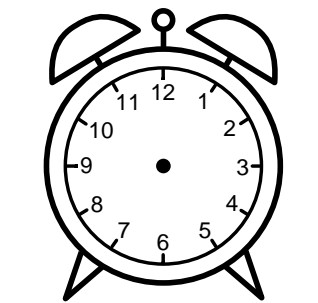

Se hvad klokken er - tegn derefter de rigtige visere eller skriv tidspunktet under uret.

04:30

02:30

07:30

11:30

07:30

05:30

Se hvad klokken er - tegn derefter de rigtige visere eller skriv tidspunktet under uret.