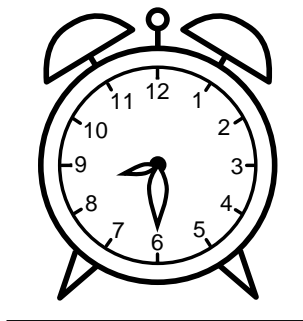

Se hvad klokken er - tegn derefter de rigtige visere eller skriv tidspunktet under uret.

04:30

02:30

07:30

11:30

07:30

05:30

Se hvad klokken er - tegn derefter de rigtige visere eller skriv tidspunktet under uret.