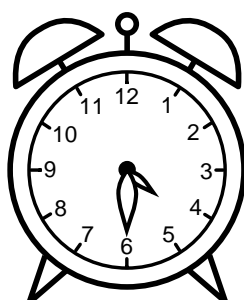

Se hvad klokken er - tegn derefter de rigtige visere eller skriv tidspunktet under uret.

10:30

03:30

01:30

04:30

02:30

07:30

09:30

08:30

12:30

11:30

07:30

05:30