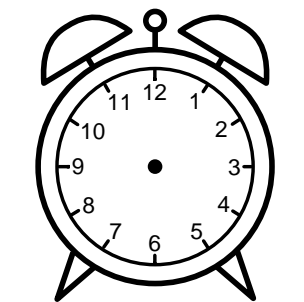

Se hvad klokken er - tegn derefter de rigtige visere eller skriv tidspunktet under uret.

04:30

02:30

07:30

11:30

07:30

05:30

Se hvad klokken er - tegn derefter de rigtige visere eller skriv tidspunktet under uret.