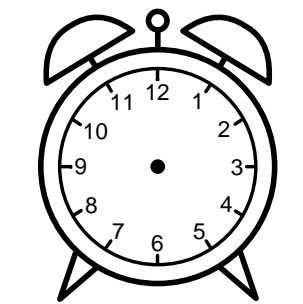

Se hvad klokken er - tegn derefter de rigtige visere eller skriv tidspunktet under uret.

02:00

05:00

12:00

01:00

03:00

04:00

Se hvad klokken er - tegn derefter de rigtige visere eller skriv tidspunktet under uret.