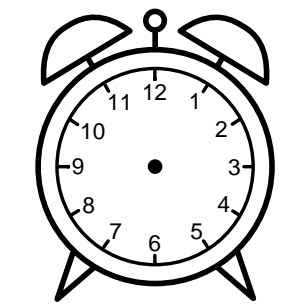

Se hvad klokken er - tegn derefter de rigtige visere eller skriv tidspunktet under uret.

02:00

05:00

12:00

01:00

03:00

04:00

Se hvad klokken er - tegn derefter de rigtige visere eller skriv tidspunktet under uret.