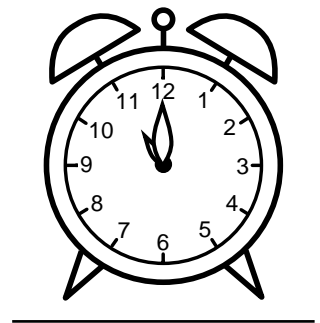

Se hvad klokken er - tegn derefter de rigtige visere eller skriv tidspunktet under uret.

02:00

05:00

12:00

01:00

03:00

04:00

Se hvad klokken er - tegn derefter de rigtige visere eller skriv tidspunktet under uret.