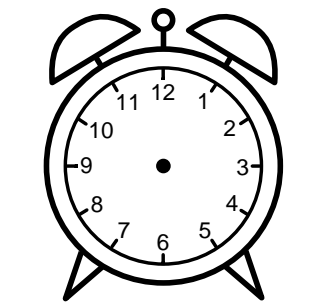

Se hvad klokken er - tegn derefter de rigtige visere eller skriv tidspunktet under uret.

02:00

05:00

12:00

01:00

03:00

04:00

Se hvad klokken er - tegn derefter de rigtige visere eller skriv tidspunktet under uret.