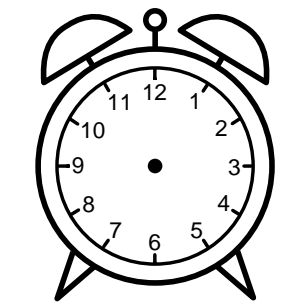

Se hvad klokken er - tegn derefter de rigtige visere eller skriv tidspunktet under uret.

02:00

05:00

12:00

01:00

03:00

04:00

Se hvad klokken er - tegn derefter de rigtige visere eller skriv tidspunktet under uret.