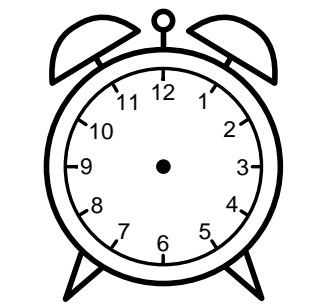

Se hvad klokken er - tegn derefter de rigtige visere eller skriv tidspunktet under uret.

02:00

05:00

12:00

01:00

03:00

04:00

Se hvad klokken er - tegn derefter de rigtige visere eller skriv tidspunktet under uret.