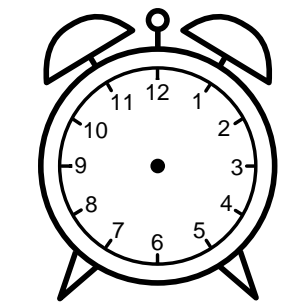

Se hvad klokken er - tegn derefter de rigtige visere eller skriv tidspunktet under uret.

02:00

05:00

12:00

01:00

03:00

04:00

Se hvad klokken er - tegn derefter de rigtige visere eller skriv tidspunktet under uret.