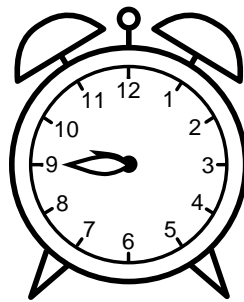

Se hvad klokken er - tegn derefter de rigtige visere eller skriv tidspunktet under uret.

08:00

10:00

03:00

08:15

11:30

03:15

03:30

02:30

05:00

06:45

09:45

04:45