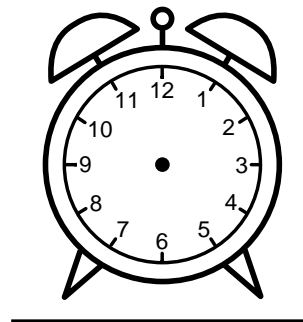

Se hvad klokken er - tegn derefter de rigtige visere eller skriv tidspunktet under uret.

**08:15**

**11:30**

**03:15**

**06:45**

**09:45**

**04:45**

Se hvad klokken er - tegn derefter de rigtige visere eller skriv tidspunktet under uret.