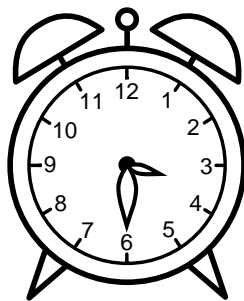

Se hvad klokken er - tegn derefter de rigtige visere eller skriv tidspunktet under uret.

**08:15**

**11:30**

**03:15**

**06:45**

**09:45**

**04:45**

Se hvad klokken er - tegn derefter de rigtige visere eller skriv tidspunktet under uret.

08:00

10:00

03:00

08:15

11:30

03:15

03:30

02:30