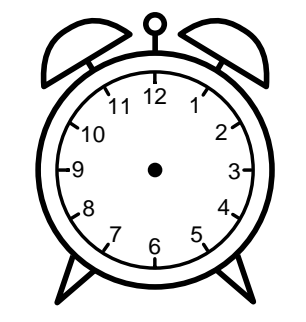

Se hvad klokken er - tegn derefter de rigtige visere eller skriv tidspunktet under uret.

**08:15**

**11:30**

**03:15**

**06:45**

**09:45**

**04:45**

Se hvad klokken er - tegn derefter de rigtige visere eller skriv tidspunktet under uret.