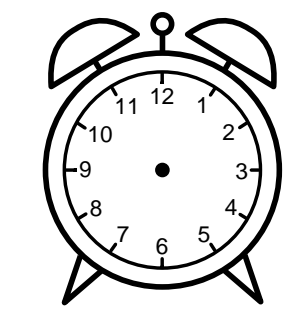

Se hvad klokken er - tegn derefter de rigtige visere eller skriv tidspunktet under uret.

**08:15**

**11:30**

**03:15**

**06:45**

**09:45**

**04:45**

Se hvad klokken er - tegn derefter de rigtige visere eller skriv tidspunktet under uret.