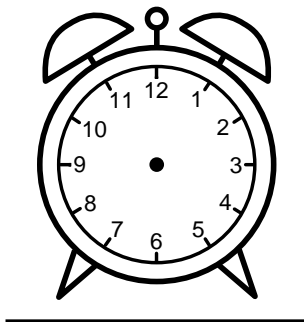

Se hvad klokken er - tegn derefter de rigtige visere eller skriv tidspunktet under uret.

**08:15**

**11:30**

**03:15**

**06:45**

**09:45**

**04:45**

Se hvad klokken er - tegn derefter de rigtige visere eller skriv tidspunktet under uret.