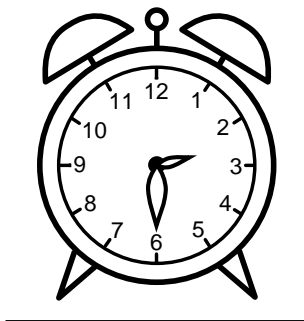

Se hvad klokken er - tegn derefter de rigtige visere eller skriv tidspunktet under uret.

**08:15**

**11:30**

**03:15**

**06:45**

**09:45**

**04:45**

Se hvad klokken er - tegn derefter de rigtige visere eller skriv tidspunktet under uret.