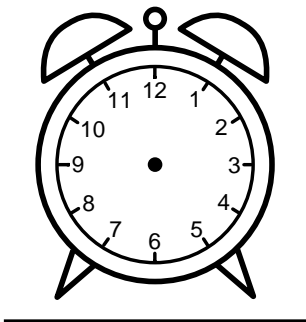

Se hvad klokken er - tegn derefter de rigtige visere eller skriv tidspunktet under uret.

**08:15**

**11:30**

**03:15**

**06:45**

**09:45**

**04:45**

Se hvad klokken er - tegn derefter de rigtige visere eller skriv tidspunktet under uret.