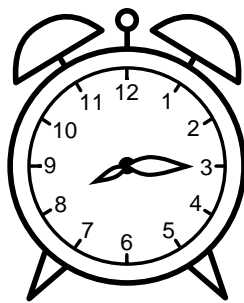

Se hvad klokken er - tegn derefter de rigtige visere eller skriv tidspunktet under uret.

08:00

10:00

03:00

08:15

11:30

03:15

03:30

02:30

05:00

06:45

09:45

04:45