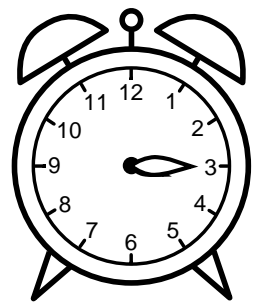

Se hvad klokken er - tegn derefter de rigtige visere eller skriv tidspunktet under uret.

**08:15**

**11:30**

**03:15**

**06:45**

**09:45**

**04:45**

Se hvad klokken er - tegn derefter de rigtige visere eller skriv tidspunktet under uret.

08:00

10:00

03:00

08:15

11:30

03:15

03:30

02:30