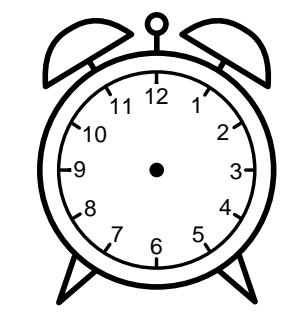

Se hvad klokken er - tegn derefter de rigtige visere eller skriv tidspunktet under uret.

**08:15**

**11:30**

**03:15**

**06:45**

**09:45**

**04:45**

Se hvad klokken er - tegn derefter de rigtige visere eller skriv tidspunktet under uret.