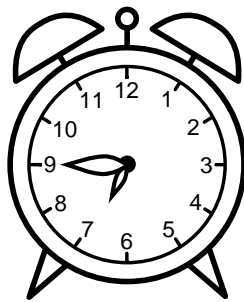

Se hvad klokken er - tegn derefter de rigtige visere eller skriv tidspunktet under uret.

08:00

10:00

03:00

08:15

11:30

03:15

03:30

02:30

05:00

06:45

09:45

04:45