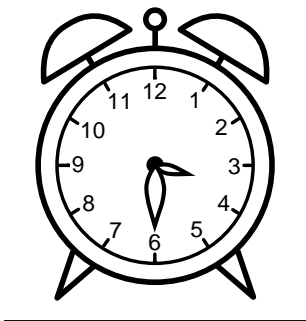

Se hvad klokken er - tegn derefter de rigtige visere eller skriv tidspunktet under uret.

**08:15**

**11:30**

**03:15**

**06:45**

**09:45**

**04:45**

Se hvad klokken er - tegn derefter de rigtige visere eller skriv tidspunktet under uret.