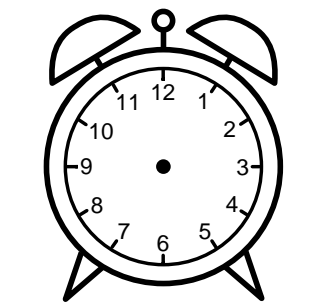

Se hvad klokken er - tegn derefter de rigtige visere eller skriv tidspunktet under uret.

05:45

08:15

04:15

11:45

07:45

04:45

Se hvad klokken er - tegn derefter de rigtige visere eller skriv tidspunktet under uret.