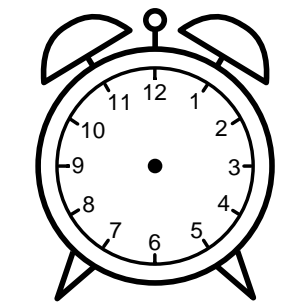

Se hvad klokken er - tegn derefter de rigtige visere eller skriv tidspunktet under uret.

05:45

08:15

04:15

11:45

07:45

04:45

Se hvad klokken er - tegn derefter de rigtige visere eller skriv tidspunktet under uret.