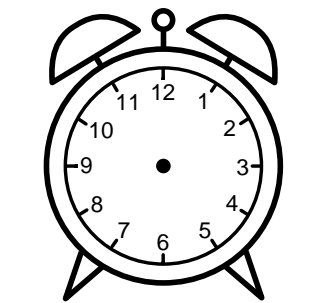

Se hvad klokken er - tegn derefter de rigtige visere eller skriv tidspunktet under uret.

05:45

08:15

04:15

11:45

07:45

04:45

Se hvad klokken er - tegn derefter de rigtige visere eller skriv tidspunktet under uret.