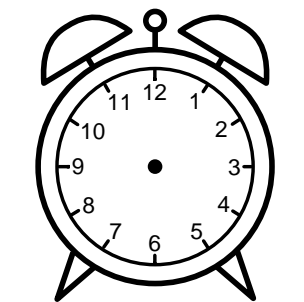

Se hvad klokken er - tegn derefter de rigtige visere eller skriv tidspunktet under uret.

05:45

08:15

04:15

11:45

07:45

04:45

Se hvad klokken er - tegn derefter de rigtige visere eller skriv tidspunktet under uret.