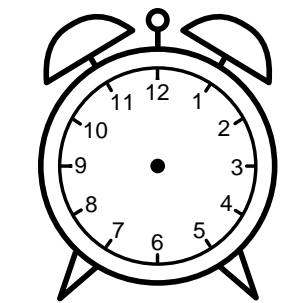

Se hvad klokken er - tegn derefter de rigtige visere eller skriv tidspunktet under uret.

08:30

01:00

07:30

11:30

05:00

02:00

Se hvad klokken er - tegn derefter de rigtige visere eller skriv tidspunktet under uret.