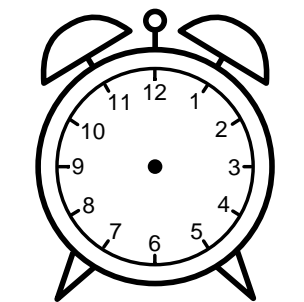

Se hvad klokken er - tegn derefter de rigtige visere eller skriv tidspunktet under uret.

08:30

01:00

07:30

11:30

05:00

02:00

Se hvad klokken er - tegn derefter de rigtige visere eller skriv tidspunktet under uret.