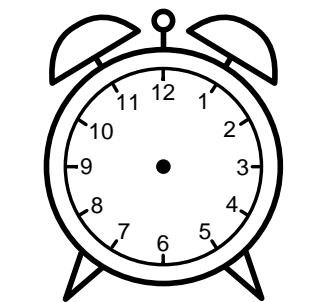

Se hvad klokken er - tegn derefter de rigtige visere eller skriv tidspunktet under uret.

08:30

01:00

07:30

11:30

05:00

02:00

Se hvad klokken er - tegn derefter de rigtige visere eller skriv tidspunktet under uret.