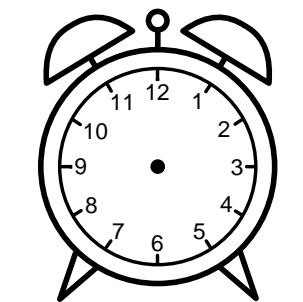

Se hvad klokken er - tegn derefter de rigtige visere eller skriv tidspunktet under uret.

08:30

01:00

07:30

11:30

05:00

02:00

Se hvad klokken er - tegn derefter de rigtige visere eller skriv tidspunktet under uret.