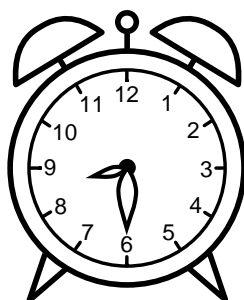

Se hvad klokken er - tegn derefter de rigtige visere eller skriv tidspunktet under uret.

09:30

01:30

05:30

08:30

01:00

07:30

07:00

09:00

10:30

11:30

05:00

02:00