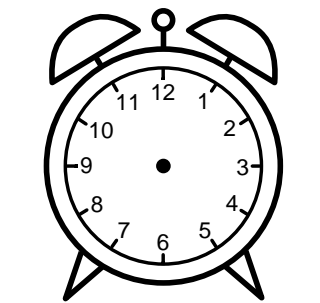

Se hvad klokken er - tegn derefter de rigtige visere eller skriv tidspunktet under uret.

08:30

01:00

07:30

11:30

05:00

02:00

Se hvad klokken er - tegn derefter de rigtige visere eller skriv tidspunktet under uret.