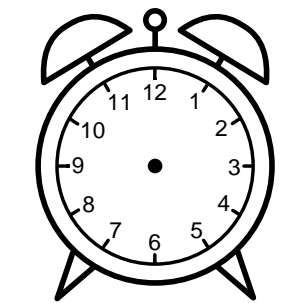

Se hvad klokken er - tegn derefter de rigtige visere eller skriv tidspunktet under uret.

08:30

01:00

07:30

11:30

05:00

02:00

Se hvad klokken er - tegn derefter de rigtige visere eller skriv tidspunktet under uret.