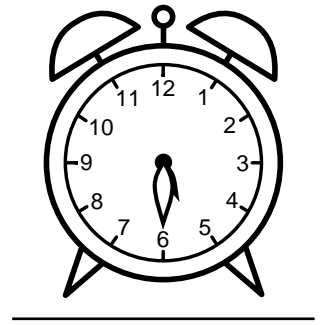

Se hvad klokken er - tegn derefter de rigtige visere eller skriv tidspunktet under uret.

08:30

01:00

07:30

11:30

05:00

02:00

Se hvad klokken er - tegn derefter de rigtige visere eller skriv tidspunktet under uret.