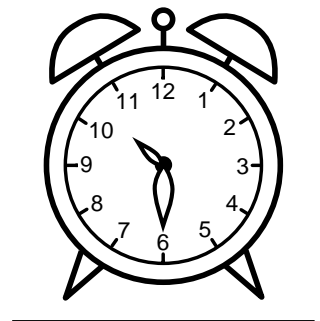

Se hvad klokken er - tegn derefter de rigtige visere eller skriv tidspunktet under uret.

08:30

01:00

07:30

11:30

05:00

02:00

Se hvad klokken er - tegn derefter de rigtige visere eller skriv tidspunktet under uret.