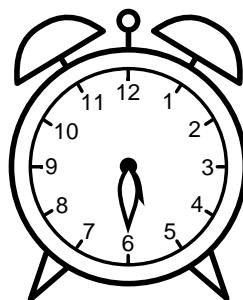

Se hvad klokken er - tegn derefter de rigtige visere eller skriv tidspunktet under uret.

09:30

01:30

05:30

08:30

01:00

07:30

07:00

09:00

10:30

11:30

05:00

02:00