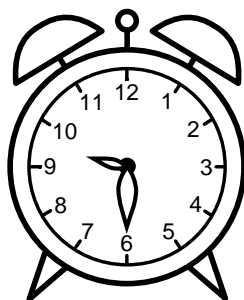

Se hvad klokken er - tegn derefter de rigtige visere eller skriv tidspunktet under uret.

08:30

01:00

07:30

11:30

05:00

02:00

Se hvad klokken er - tegn derefter de rigtige visere eller skriv tidspunktet under uret.