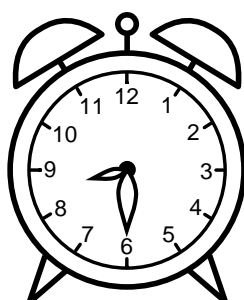

Se hvad klokken er - tegn derefter de rigtige visere eller skriv tidspunktet under uret.

10:30

05:30

09:30

08:30

02:30

01:30

11:30

03:30

07:30

04:30

07:30

12:30