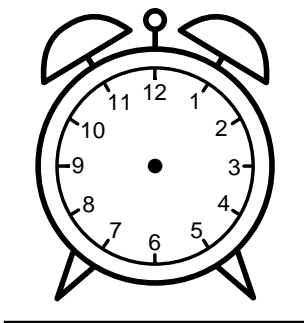

Se hvad klokken er - tegn derefter de rigtige visere eller skriv tidspunktet under uret.

08:30

02:30

01:30

04:30

07:30

12:30

Se hvad klokken er - tegn derefter de rigtige visere eller skriv tidspunktet under uret.