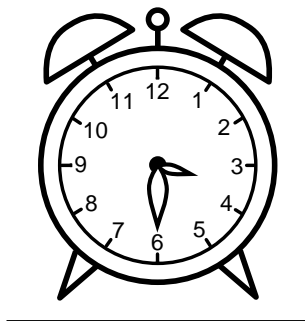

Se hvad klokken er - tegn derefter de rigtige visere eller skriv tidspunktet under uret.

08:30

02:30

01:30

04:30

07:30

12:30

Se hvad klokken er - tegn derefter de rigtige visere eller skriv tidspunktet under uret.