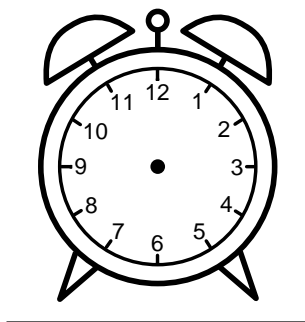

Se hvad klokken er - tegn derefter de rigtige visere eller skriv tidspunktet under uret.

08:30

02:30

01:30

04:30

07:30

12:30

Se hvad klokken er - tegn derefter de rigtige visere eller skriv tidspunktet under uret.