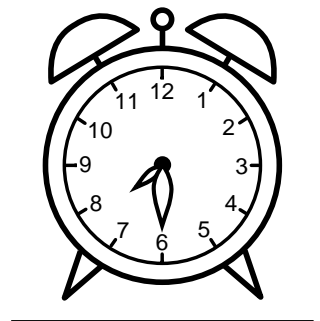

Se hvad klokken er - tegn derefter de rigtige visere eller skriv tidspunktet under uret.

08:30

02:30

01:30

04:30

07:30

12:30

Se hvad klokken er - tegn derefter de rigtige visere eller skriv tidspunktet under uret.