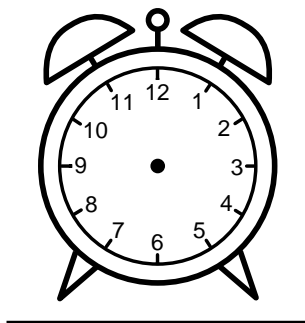

Se hvad klokken er - tegn derefter de rigtige visere eller skriv tidspunktet under uret.

08:30

02:30

01:30

04:30

07:30

12:30

Se hvad klokken er - tegn derefter de rigtige visere eller skriv tidspunktet under uret.