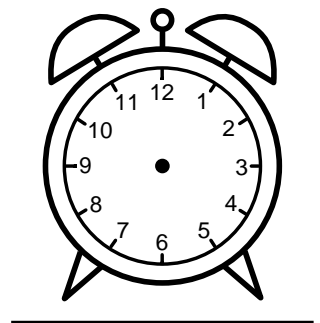

Se hvad klokken er - tegn derefter de rigtige visere eller skriv tidspunktet under uret.

08:30

02:30

01:30

04:30

07:30

12:30

Se hvad klokken er - tegn derefter de rigtige visere eller skriv tidspunktet under uret.