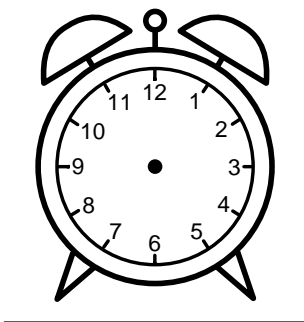

Se hvad klokken er - tegn derefter de rigtige visere eller skriv tidspunktet under uret.

08:30

02:30

01:30

04:30

07:30

12:30

Se hvad klokken er - tegn derefter de rigtige visere eller skriv tidspunktet under uret.