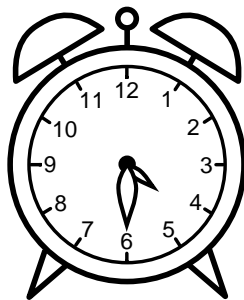

Se hvad klokken er - tegn derefter de rigtige visere eller skriv tidspunktet under uret.

10:30

05:30

09:30

08:30

02:30

01:30

11:30

03:30

07:30

04:30

07:30

12:30