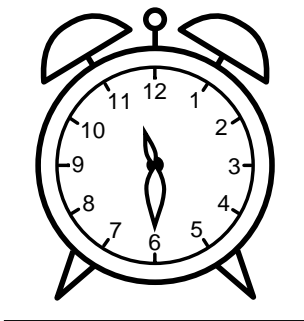

Se hvad klokken er - tegn derefter de rigtige visere eller skriv tidspunktet under uret.

08:30

02:30

01:30

04:30

07:30

12:30

Se hvad klokken er - tegn derefter de rigtige visere eller skriv tidspunktet under uret.