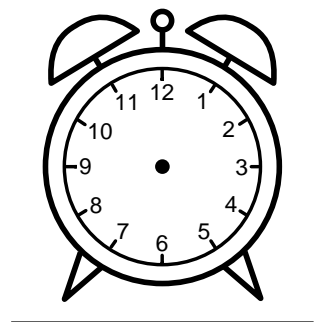

Se hvad klokken er - tegn derefter de rigtige visere eller skriv tidspunktet under uret.

08:30

02:30

01:30

04:30

07:30

12:30

Se hvad klokken er - tegn derefter de rigtige visere eller skriv tidspunktet under uret.