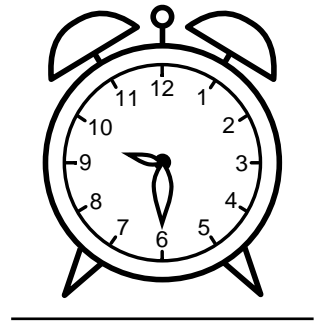

Se hvad klokken er - tegn derefter de rigtige visere eller skriv tidspunktet under uret.

08:30

02:30

01:30

04:30

07:30

12:30

Se hvad klokken er - tegn derefter de rigtige visere eller skriv tidspunktet under uret.