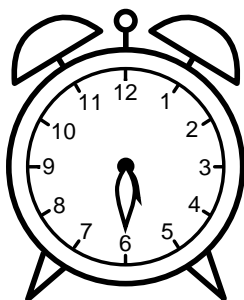

Se hvad klokken er - tegn derefter de rigtige visere eller skriv tidspunktet under uret.

10:30

05:30

09:30

08:30

02:30

01:30

11:30

03:30

07:30

04:30

07:30

12:30