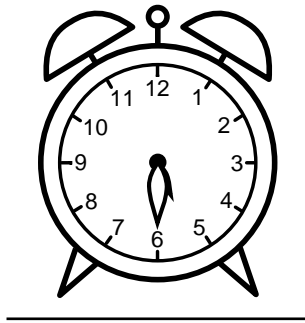

Se hvad klokken er - tegn derefter de rigtige visere eller skriv tidspunktet under uret.

08:30

02:30

01:30

04:30

07:30

12:30

Se hvad klokken er - tegn derefter de rigtige visere eller skriv tidspunktet under uret.