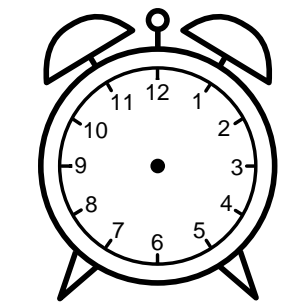

Se hvad klokken er - tegn derefter de rigtige visere eller skriv tidspunktet under uret.

10:00

01:00

11:00

04:00

07:00

09:00

Se hvad klokken er - tegn derefter de rigtige visere eller skriv tidspunktet under uret.