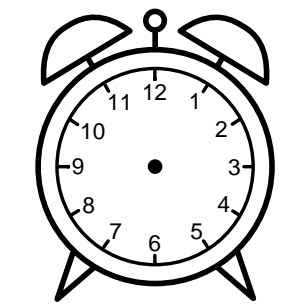

Se hvad klokken er - tegn derefter de rigtige visere eller skriv tidspunktet under uret.

10:00

01:00

11:00

04:00

07:00

09:00

Se hvad klokken er - tegn derefter de rigtige visere eller skriv tidspunktet under uret.