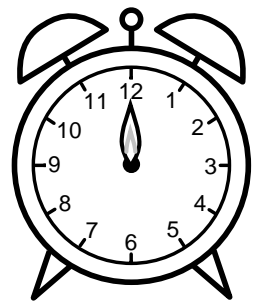

Se hvad klokken er - tegn derefter de rigtige visere eller skriv tidspunktet under uret.

10:00

01:00

11:00

04:00

07:00

09:00

Se hvad klokken er - tegn derefter de rigtige visere eller skriv tidspunktet under uret.

03:00

02:00

08:00

10:00

01:00

11:00

06:00

05:00