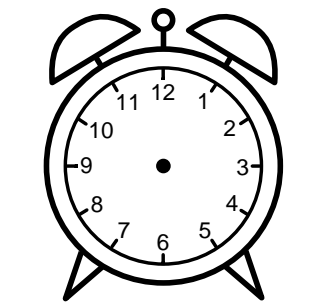

Se hvad klokken er - tegn derefter de rigtige visere eller skriv tidspunktet under uret.

10:00

01:00

11:00

04:00

07:00

09:00

Se hvad klokken er - tegn derefter de rigtige visere eller skriv tidspunktet under uret.