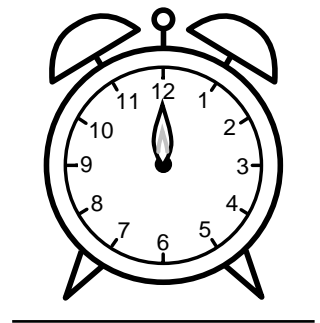

Se hvad klokken er - tegn derefter de rigtige visere eller skriv tidspunktet under uret.

10:00

01:00

11:00

04:00

07:00

09:00

Se hvad klokken er - tegn derefter de rigtige visere eller skriv tidspunktet under uret.