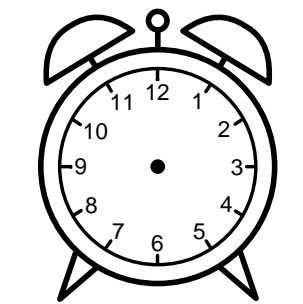

Se hvad klokken er - tegn derefter de rigtige visere eller skriv tidspunktet under uret.

10:00

01:00

11:00

04:00

07:00

09:00

Se hvad klokken er - tegn derefter de rigtige visere eller skriv tidspunktet under uret.