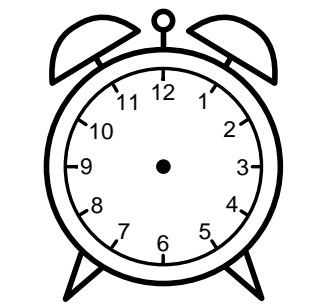

Se hvad klokken er - tegn derefter de rigtige visere eller skriv tidspunktet under uret.

10:00

01:00

11:00

04:00

07:00

09:00

Se hvad klokken er - tegn derefter de rigtige visere eller skriv tidspunktet under uret.