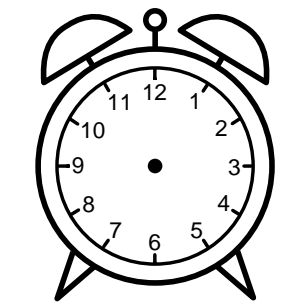

Se hvad klokken er - tegn derefter de rigtige visere eller skriv tidspunktet under uret.

10:00

01:00

11:00

04:00

07:00

09:00

Se hvad klokken er - tegn derefter de rigtige visere eller skriv tidspunktet under uret.