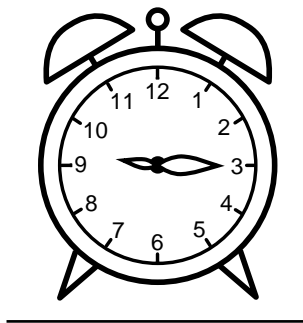

Se hvad klokken er - tegn derefter de rigtige visere eller skriv tidspunktet under uret.

**08:15**

**03:45**

**10:15**

**02:15**

**04:45**

**12:45**

Se hvad klokken er - tegn derefter de rigtige visere eller skriv tidspunktet under uret.