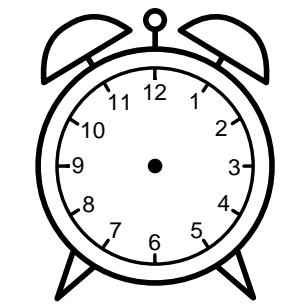

Se hvad klokken er - tegn derefter de rigtige visere eller skriv tidspunktet under uret.

**08:15**

**03:45**

**10:15**

**02:15**

**04:45**

**12:45**

Se hvad klokken er - tegn derefter de rigtige visere eller skriv tidspunktet under uret.