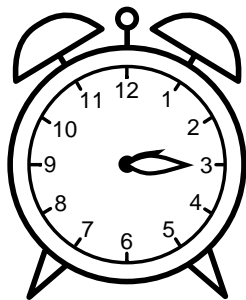

Se hvad klokken er - tegn derefter de rigtige visere eller skriv tidspunktet under uret.

11:45

07:15

01:45

08:15

03:45

10:15

07:45

09:15

06:45

02:15

04:45

12:45