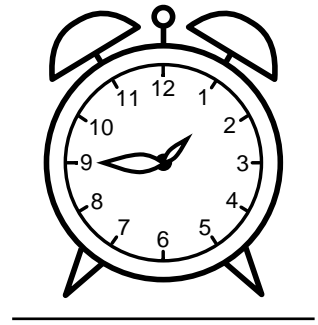

Se hvad klokken er - tegn derefter de rigtige visere eller skriv tidspunktet under uret.

**08:15**

**03:45**

**10:15**

**02:15**

**04:45**

**12:45**

Se hvad klokken er - tegn derefter de rigtige visere eller skriv tidspunktet under uret.