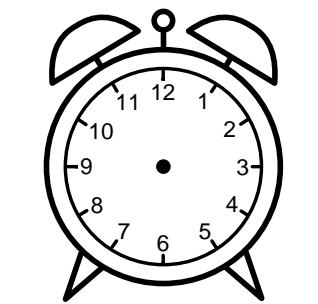

Se hvad klokken er - tegn derefter de rigtige visere eller skriv tidspunktet under uret.

**08:15**

**03:45**

**10:15**

**02:15**

**04:45**

**12:45**

Se hvad klokken er - tegn derefter de rigtige visere eller skriv tidspunktet under uret.