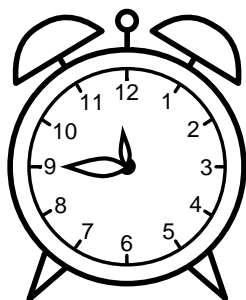

Se hvad klokken er - tegn derefter de rigtige visere eller skriv tidspunktet under uret.

**08:15**

**03:45**

**10:15**

**02:15**

**04:45**

**12:45**

Se hvad klokken er - tegn derefter de rigtige visere eller skriv tidspunktet under uret.