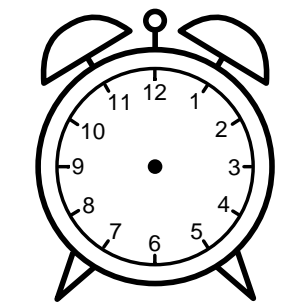

Se hvad klokken er - tegn derefter de rigtige visere eller skriv tidspunktet under uret.

**08:15**

**03:45**

**10:15**

**02:15**

**04:45**

**12:45**

Se hvad klokken er - tegn derefter de rigtige visere eller skriv tidspunktet under uret.