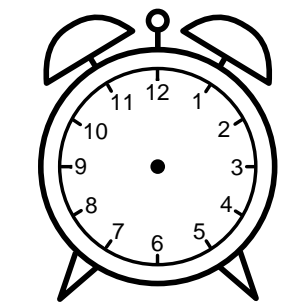

Se hvad klokken er - tegn derefter de rigtige visere eller skriv tidspunktet under uret.

**08:15**

**03:45**

**10:15**

**02:15**

**04:45**

**12:45**

Se hvad klokken er - tegn derefter de rigtige visere eller skriv tidspunktet under uret.