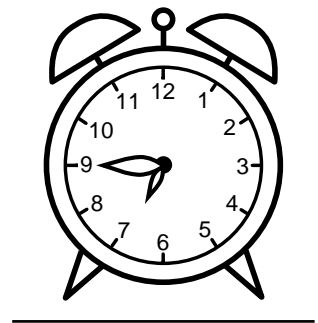

Se hvad klokken er - tegn derefter de rigtige visere eller skriv tidspunktet under uret.

**08:15**

**03:45**

**10:15**

**02:15**

**04:45**

**12:45**

Se hvad klokken er - tegn derefter de rigtige visere eller skriv tidspunktet under uret.