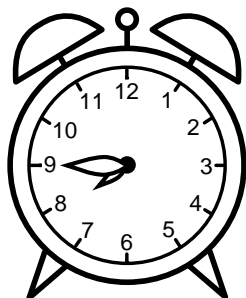

Se hvad klokken er - tegn derefter de rigtige visere eller skriv tidspunktet under uret.

11:45

07:15

01:45

08:15

03:45

10:15

07:45

09:15

06:45

02:15

04:45

12:45