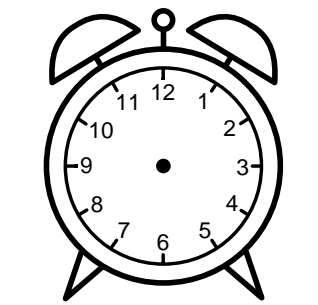

Se hvad klokken er - tegn derefter de rigtige visere eller skriv tidspunktet under uret.

**08:15**

**03:45**

**10:15**

**02:15**

**04:45**

**12:45**

Se hvad klokken er - tegn derefter de rigtige visere eller skriv tidspunktet under uret.