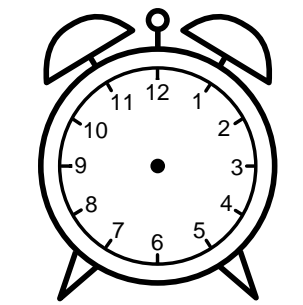

Se hvad klokken er - tegn derefter de rigtige visere eller skriv tidspunktet under uret.

**08:15**

**03:45**

**10:15**

**02:15**

**04:45**

**12:45**

Se hvad klokken er - tegn derefter de rigtige visere eller skriv tidspunktet under uret.