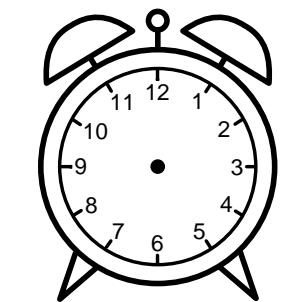

Se hvad klokken er - tegn derefter de rigtige visere eller skriv tidspunktet under uret.

04:30

01:30

07:30

09:30

11:30

08:30

Se hvad klokken er - tegn derefter de rigtige visere eller skriv tidspunktet under uret.