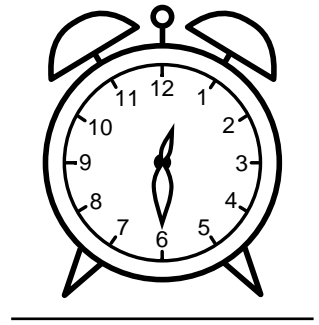

Se hvad klokken er - tegn derefter de rigtige visere eller skriv tidspunktet under uret.

04:30

01:30

07:30

09:30

11:30

08:30

Se hvad klokken er - tegn derefter de rigtige visere eller skriv tidspunktet under uret.