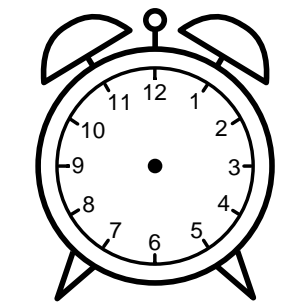

Se hvad klokken er - tegn derefter de rigtige visere eller skriv tidspunktet under uret.

04:30

01:30

07:30

09:30

11:30

08:30

Se hvad klokken er - tegn derefter de rigtige visere eller skriv tidspunktet under uret.