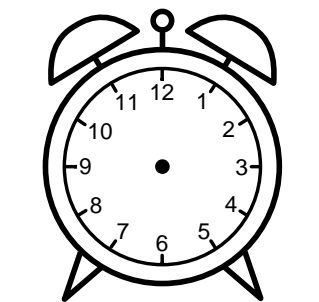

Se hvad klokken er - tegn derefter de rigtige visere eller skriv tidspunktet under uret.

04:30

01:30

07:30

09:30

11:30

08:30

Se hvad klokken er - tegn derefter de rigtige visere eller skriv tidspunktet under uret.