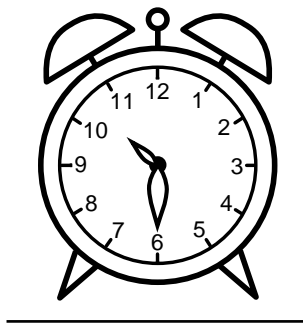

Se hvad klokken er - tegn derefter de rigtige visere eller skriv tidspunktet under uret.

04:30

01:30

07:30

09:30

11:30

08:30

Se hvad klokken er - tegn derefter de rigtige visere eller skriv tidspunktet under uret.