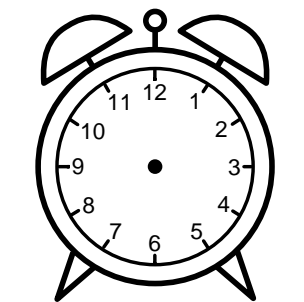

Se hvad klokken er - tegn derefter de rigtige visere eller skriv tidspunktet under uret.

04:30

01:30

07:30

09:30

11:30

08:30

Se hvad klokken er - tegn derefter de rigtige visere eller skriv tidspunktet under uret.