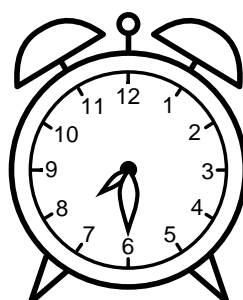

Se hvad klokken er - tegn derefter de rigtige visere eller skriv tidspunktet under uret.

04:30

01:30

07:30

09:30

11:30

08:30

Se hvad klokken er - tegn derefter de rigtige visere eller skriv tidspunktet under uret.

05:30

02:30

12:30

04:30

01:30

07:30

03:30

10:30