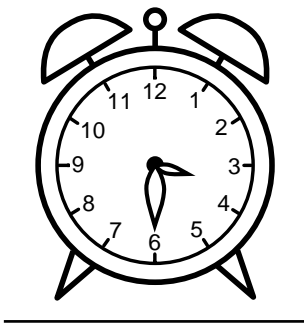

Se hvad klokken er - tegn derefter de rigtige visere eller skriv tidspunktet under uret.

04:30

01:30

07:30

09:30

11:30

08:30

Se hvad klokken er - tegn derefter de rigtige visere eller skriv tidspunktet under uret.