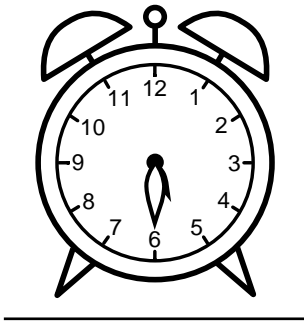

Se hvad klokken er - tegn derefter de rigtige visere eller skriv tidspunktet under uret.

04:30

01:30

07:30

09:30

11:30

08:30

Se hvad klokken er - tegn derefter de rigtige visere eller skriv tidspunktet under uret.