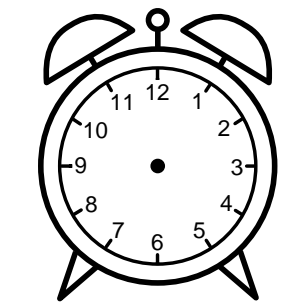

Se hvad klokken er - tegn derefter de rigtige visere eller skriv tidspunktet under uret.

04:30

01:30

07:30

09:30

11:30

08:30

Se hvad klokken er - tegn derefter de rigtige visere eller skriv tidspunktet under uret.