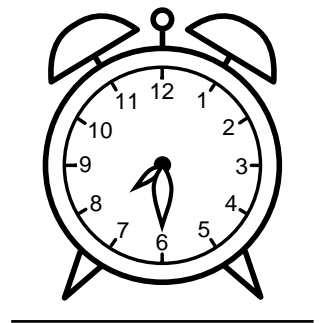

Se hvad klokken er - tegn derefter de rigtige visere eller skriv tidspunktet under uret.

04:30

01:30

07:30

09:30

11:30

08:30

Se hvad klokken er - tegn derefter de rigtige visere eller skriv tidspunktet under uret.