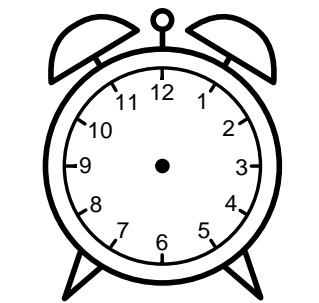

Se hvad klokken er - tegn derefter de rigtige visere eller skriv tidspunktet under uret.

04:30

01:30

07:30

09:30

11:30

08:30

Se hvad klokken er - tegn derefter de rigtige visere eller skriv tidspunktet under uret.