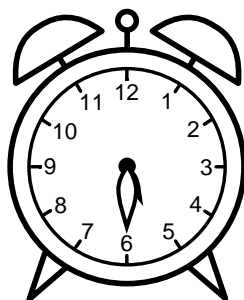

Se hvad klokken er - tegn derefter de rigtige visere eller skriv tidspunktet under uret.

04:30

01:30

07:30

09:30

11:30

08:30

Se hvad klokken er - tegn derefter de rigtige visere eller skriv tidspunktet under uret.