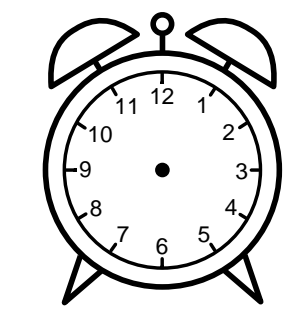

Se hvad klokken er - tegn derefter de rigtige visere eller skriv tidspunktet under uret.

05:00

03:00

04:00

10:00

02:00

01:00

Se hvad klokken er - tegn derefter de rigtige visere eller skriv tidspunktet under uret.