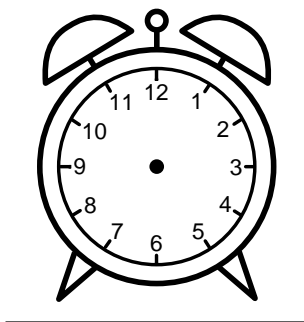

Se hvad klokken er - tegn derefter de rigtige visere eller skriv tidspunktet under uret.

05:00

03:00

04:00

10:00

02:00

01:00

Se hvad klokken er - tegn derefter de rigtige visere eller skriv tidspunktet under uret.