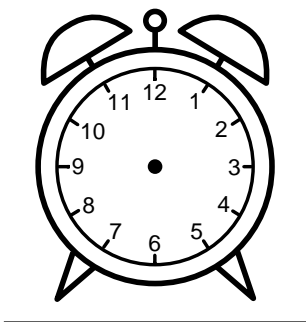

Se hvad klokken er - tegn derefter de rigtige visere eller skriv tidspunktet under uret.

05:00

03:00

04:00

10:00

02:00

01:00

Se hvad klokken er - tegn derefter de rigtige visere eller skriv tidspunktet under uret.