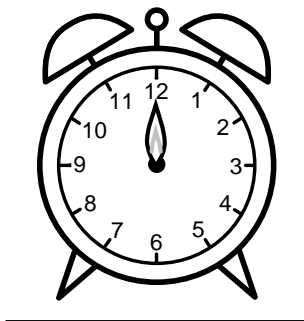

Se hvad klokken er - tegn derefter de rigtige visere eller skriv tidspunktet under uret.

05:00

03:00

04:00

10:00

02:00

01:00

Se hvad klokken er - tegn derefter de rigtige visere eller skriv tidspunktet under uret.