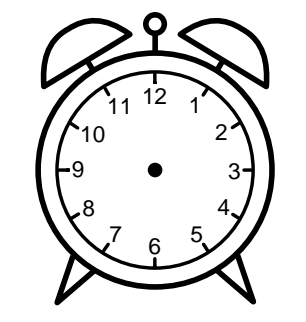

Se hvad klokken er - tegn derefter de rigtige visere eller skriv tidspunktet under uret.

05:00

03:00

04:00

10:00

02:00

01:00

Se hvad klokken er - tegn derefter de rigtige visere eller skriv tidspunktet under uret.