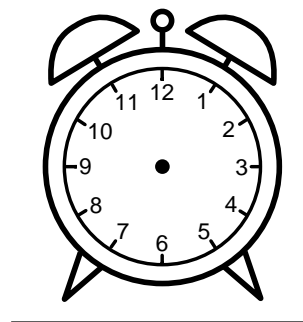

Se hvad klokken er - tegn derefter de rigtige visere eller skriv tidspunktet under uret.

05:00

03:00

04:00

10:00

02:00

01:00

Se hvad klokken er - tegn derefter de rigtige visere eller skriv tidspunktet under uret.