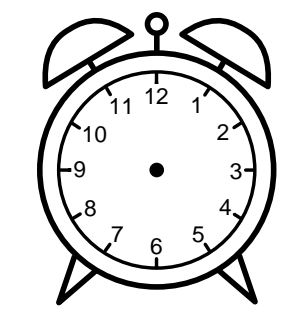

Se hvad klokken er - tegn derefter de rigtige visere eller skriv tidspunktet under uret.

05:00

03:00

04:00

10:00

02:00

01:00

Se hvad klokken er - tegn derefter de rigtige visere eller skriv tidspunktet under uret.