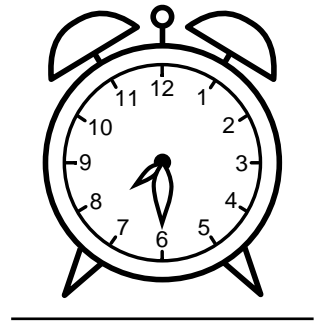

Se hvad klokken er - tegn derefter de rigtige visere eller skriv tidspunktet under uret.

08:30

07:30

09:30

01:30

05:30

09:00

Se hvad klokken er - tegn derefter de rigtige visere eller skriv tidspunktet under uret.