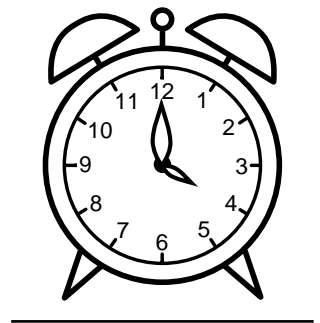

Se hvad klokken er - tegn derefter de rigtige visere eller skriv tidspunktet under uret.

08:30

07:30

09:30

01:30

05:30

09:00

Se hvad klokken er - tegn derefter de rigtige visere eller skriv tidspunktet under uret.