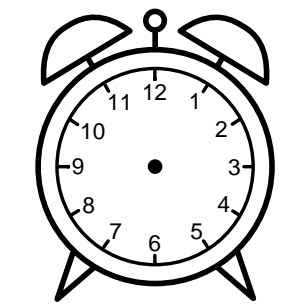

Se hvad klokken er - tegn derefter de rigtige visere eller skriv tidspunktet under uret.

08:30

07:30

09:30

01:30

05:30

09:00

Se hvad klokken er - tegn derefter de rigtige visere eller skriv tidspunktet under uret.