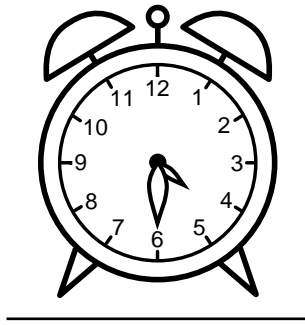

Se hvad klokken er - tegn derefter de rigtige visere eller skriv tidspunktet under uret.

08:30

07:30

09:30

01:30

05:30

09:00

Se hvad klokken er - tegn derefter de rigtige visere eller skriv tidspunktet under uret.