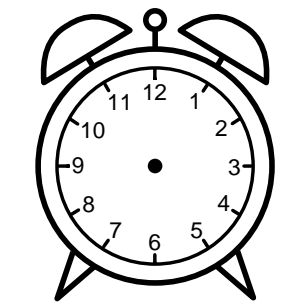

Se hvad klokken er - tegn derefter de rigtige visere eller skriv tidspunktet under uret.

08:30

07:30

09:30

01:30

05:30

09:00

Se hvad klokken er - tegn derefter de rigtige visere eller skriv tidspunktet under uret.