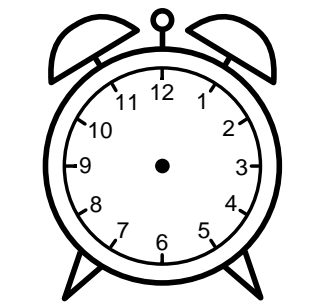

Se hvad klokken er - tegn derefter de rigtige visere eller skriv tidspunktet under uret.

08:30

07:30

09:30

01:30

05:30

09:00

Se hvad klokken er - tegn derefter de rigtige visere eller skriv tidspunktet under uret.