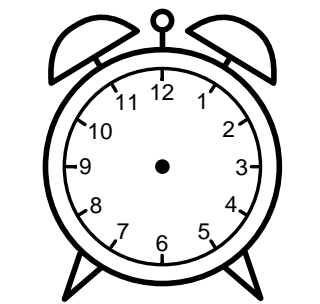

Se hvad klokken er - tegn derefter de rigtige visere eller skriv tidspunktet under uret.

08:30

07:30

09:30

01:30

05:30

09:00

Se hvad klokken er - tegn derefter de rigtige visere eller skriv tidspunktet under uret.