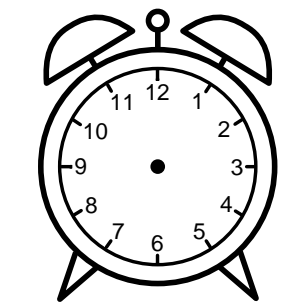

Se hvad klokken er - tegn derefter de rigtige visere eller skriv tidspunktet under uret.

08:30

07:30

09:30

01:30

05:30

09:00

Se hvad klokken er - tegn derefter de rigtige visere eller skriv tidspunktet under uret.