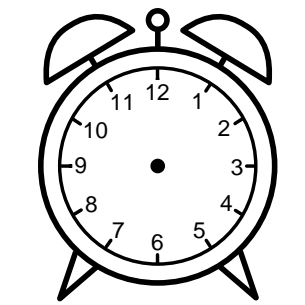

Se hvad klokken er - tegn derefter de rigtige visere eller skriv tidspunktet under uret.

08:30

07:30

09:30

01:30

05:30

09:00

Se hvad klokken er - tegn derefter de rigtige visere eller skriv tidspunktet under uret.