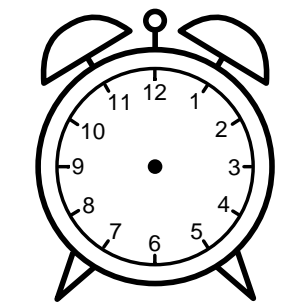

Se hvad klokken er - tegn derefter de rigtige visere eller skriv tidspunktet under uret.

**01:15**

**12:15**

**04:15**

**09:15**

**03:15**

**04:45**

Se hvad klokken er - tegn derefter de rigtige visere eller skriv tidspunktet under uret.