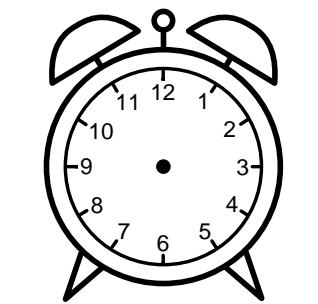

Se hvad klokken er - tegn derefter de rigtige visere eller skriv tidspunktet under uret.

**01:15**

**12:15**

**04:15**

**09:15**

**03:15**

**04:45**

Se hvad klokken er - tegn derefter de rigtige visere eller skriv tidspunktet under uret.