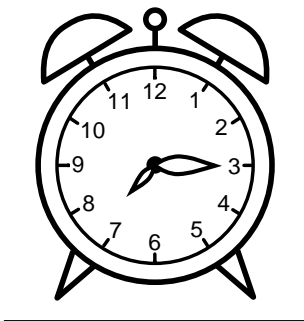

Se hvad klokken er - tegn derefter de rigtige visere eller skriv tidspunktet under uret.

**01:15**

**12:15**

**04:15**

**09:15**

**03:15**

**04:45**

Se hvad klokken er - tegn derefter de rigtige visere eller skriv tidspunktet under uret.