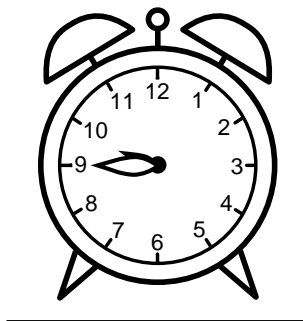

Se hvad klokken er - tegn derefter de rigtige visere eller skriv tidspunktet under uret.

**01:15**

**12:15**

**04:15**

**09:15**

**03:15**

**04:45**

Se hvad klokken er - tegn derefter de rigtige visere eller skriv tidspunktet under uret.