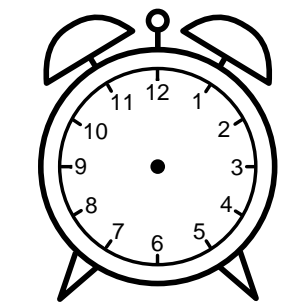

Se hvad klokken er - tegn derefter de rigtige visere eller skriv tidspunktet under uret.

**01:15**

**12:15**

**04:15**

**09:15**

**03:15**

**04:45**

Se hvad klokken er - tegn derefter de rigtige visere eller skriv tidspunktet under uret.