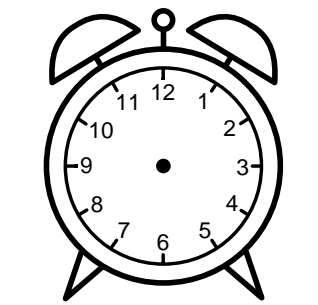

Se hvad klokken er - tegn derefter de rigtige visere eller skriv tidspunktet under uret.

**01:15**

**12:15**

**04:15**

**09:15**

**03:15**

**04:45**

Se hvad klokken er - tegn derefter de rigtige visere eller skriv tidspunktet under uret.