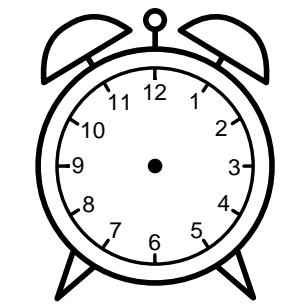

Se hvad klokken er - tegn derefter de rigtige visere eller skriv tidspunktet under uret.

**01:15**

**12:15**

**04:15**

**09:15**

**03:15**

**04:45**

Se hvad klokken er - tegn derefter de rigtige visere eller skriv tidspunktet under uret.