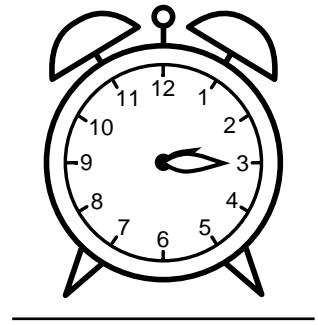

Se hvad klokken er - tegn derefter de rigtige visere eller skriv tidspunktet under uret.

**01:15**

**12:15**

**04:15**

**09:15**

**03:15**

**04:45**

Se hvad klokken er - tegn derefter de rigtige visere eller skriv tidspunktet under uret.