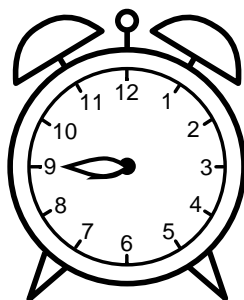

Se hvad klokken er - tegn derefter de rigtige visere eller skriv tidspunktet under uret.

**01:15**

**12:15**

**04:15**

**09:15**

**03:15**

**04:45**

Se hvad klokken er - tegn derefter de rigtige visere eller skriv tidspunktet under uret.