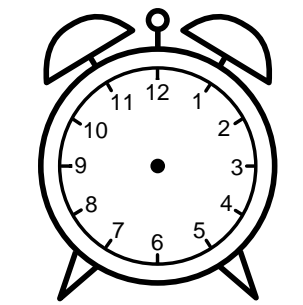

Se hvad klokken er - tegn derefter de rigtige visere eller skriv tidspunktet under uret.

**01:15**

**12:15**

**04:15**

**09:15**

**03:15**

**04:45**

Se hvad klokken er - tegn derefter de rigtige visere eller skriv tidspunktet under uret.