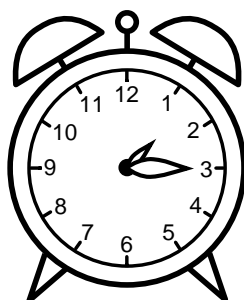

Se hvad klokken er - tegn derefter de rigtige visere eller skriv tidspunktet under uret.

08:45

10:15

02:15

01:15

12:15

04:15

07:15

09:45

06:45

09:15

03:15

04:45