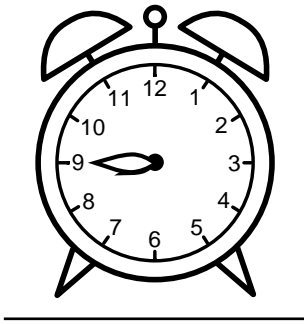

Se hvad klokken er - tegn derefter de rigtige visere eller skriv tidspunktet under uret.

**01:15**

**12:15**

**04:15**

**09:15**

**03:15**

**04:45**

Se hvad klokken er - tegn derefter de rigtige visere eller skriv tidspunktet under uret.