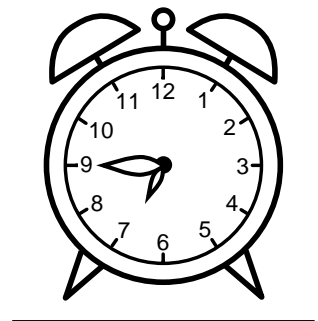

Se hvad klokken er - tegn derefter de rigtige visere eller skriv tidspunktet under uret.

**01:15**

**12:15**

**04:15**

**09:15**

**03:15**

**04:45**

Se hvad klokken er - tegn derefter de rigtige visere eller skriv tidspunktet under uret.