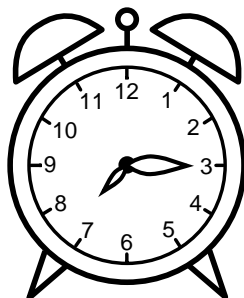

Se hvad klokken er - tegn derefter de rigtige visere eller skriv tidspunktet under uret.

**01:15**

**12:15**

**04:15**

**09:15**

**03:15**

**04:45**

Se hvad klokken er - tegn derefter de rigtige visere eller skriv tidspunktet under uret.

08:45

10:15

02:15

01:15

12:15

04:15

07:15

09:45