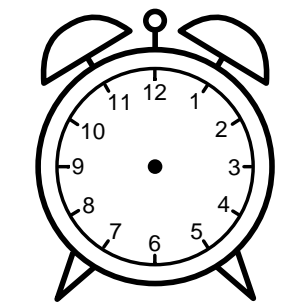

Se hvad klokken er - tegn derefter de rigtige visere eller skriv tidspunktet under uret.

04:00

09:00

12:30

10:00

09:30

03:00

Se hvad klokken er - tegn derefter de rigtige visere eller skriv tidspunktet under uret.