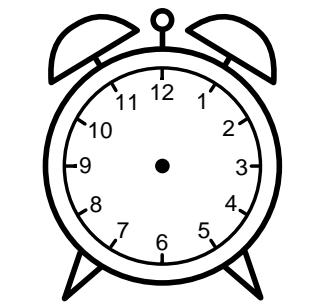

Se hvad klokken er - tegn derefter de rigtige visere eller skriv tidspunktet under uret.

04:00

09:00

12:30

10:00

09:30

03:00

Se hvad klokken er - tegn derefter de rigtige visere eller skriv tidspunktet under uret.