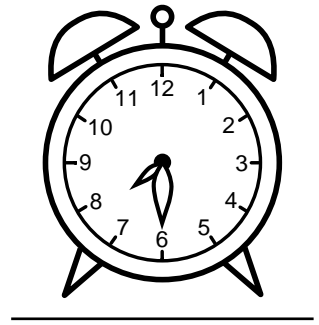

Se hvad klokken er - tegn derefter de rigtige visere eller skriv tidspunktet under uret.

04:00

09:00

12:30

10:00

09:30

03:00

Se hvad klokken er - tegn derefter de rigtige visere eller skriv tidspunktet under uret.