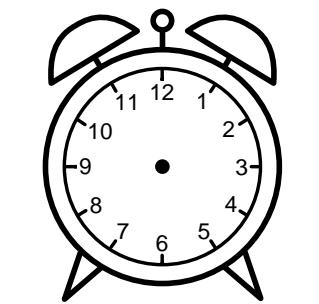

Se hvad klokken er - tegn derefter de rigtige visere eller skriv tidspunktet under uret.

04:00

09:00

12:30

10:00

09:30

03:00

Se hvad klokken er - tegn derefter de rigtige visere eller skriv tidspunktet under uret.