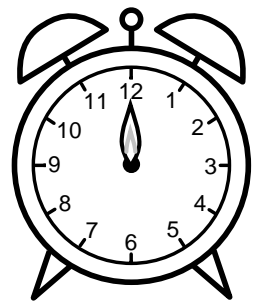

Se hvad klokken er - tegn derefter de rigtige visere eller skriv tidspunktet under uret.

04:00

09:00

12:30

10:00

09:30

03:00

Se hvad klokken er - tegn derefter de rigtige visere eller skriv tidspunktet under uret.

08:30

06:00

07:30

04:00

09:00

12:30

08:00

02:30