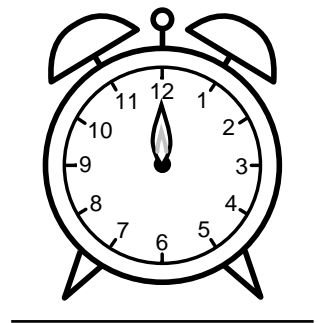

Se hvad klokken er - tegn derefter de rigtige visere eller skriv tidspunktet under uret.

04:00

09:00

12:30

10:00

09:30

03:00

Se hvad klokken er - tegn derefter de rigtige visere eller skriv tidspunktet under uret.