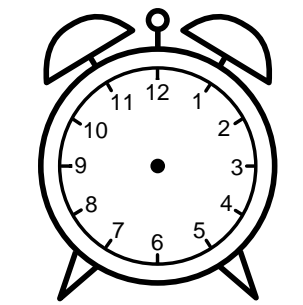

Se hvad klokken er - tegn derefter de rigtige visere eller skriv tidspunktet under uret.

04:00

09:00

12:30

10:00

09:30

03:00

Se hvad klokken er - tegn derefter de rigtige visere eller skriv tidspunktet under uret.