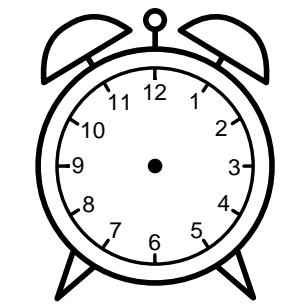

Se hvad klokken er - tegn derefter de rigtige visere eller skriv tidspunktet under uret.

04:00

09:00

12:30

10:00

09:30

03:00

Se hvad klokken er - tegn derefter de rigtige visere eller skriv tidspunktet under uret.