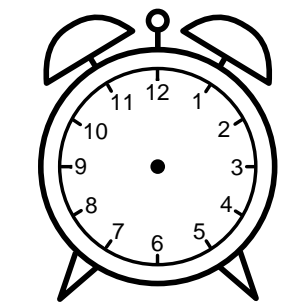

Se hvad klokken er - tegn derefter de rigtige visere eller skriv tidspunktet under uret.

04:00

09:00

12:30

10:00

09:30

03:00

Se hvad klokken er - tegn derefter de rigtige visere eller skriv tidspunktet under uret.