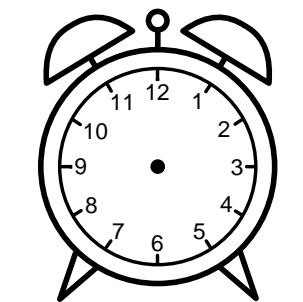

Se hvad klokken er - tegn derefter de rigtige visere eller skriv tidspunktet under uret.

02:30

01:30

07:30

03:30

07:30

11:30

Se hvad klokken er - tegn derefter de rigtige visere eller skriv tidspunktet under uret.