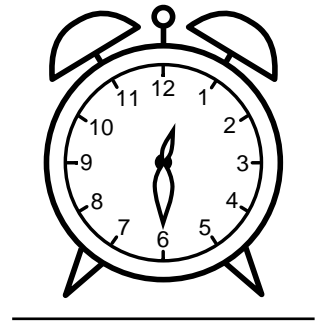

Se hvad klokken er - tegn derefter de rigtige visere eller skriv tidspunktet under uret.

02:30

01:30

07:30

03:30

07:30

11:30

Se hvad klokken er - tegn derefter de rigtige visere eller skriv tidspunktet under uret.