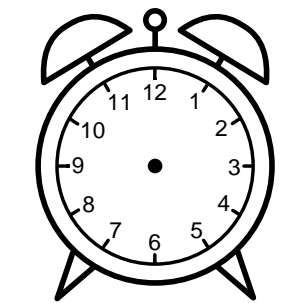

Se hvad klokken er - tegn derefter de rigtige visere eller skriv tidspunktet under uret.

02:30

01:30

07:30

03:30

07:30

11:30

Se hvad klokken er - tegn derefter de rigtige visere eller skriv tidspunktet under uret.