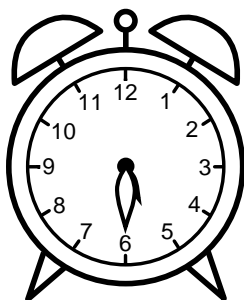

Se hvad klokken er - tegn derefter de rigtige visere eller skriv tidspunktet under uret.

08:30

05:30

12:30

02:30

01:30

07:30

04:30

09:30

10:30

03:30

07:30

11:30