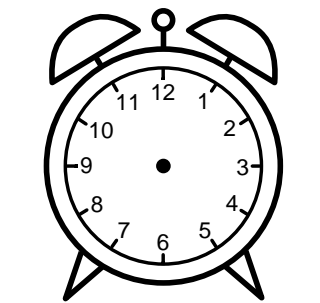

Se hvad klokken er - tegn derefter de rigtige visere eller skriv tidspunktet under uret.

02:30

01:30

07:30

03:30

07:30

11:30

Se hvad klokken er - tegn derefter de rigtige visere eller skriv tidspunktet under uret.