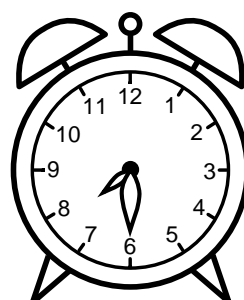

Se hvad klokken er - tegn derefter de rigtige visere eller skriv tidspunktet under uret.

02:30

01:30

07:30

03:30

07:30

11:30

Se hvad klokken er - tegn derefter de rigtige visere eller skriv tidspunktet under uret.

08:30

05:30

12:30

02:30

01:30

07:30

04:30

09:30