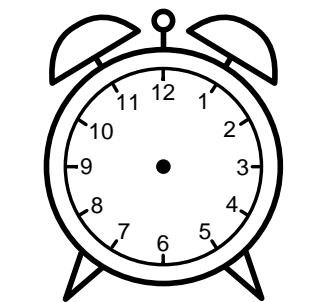

Se hvad klokken er - tegn derefter de rigtige visere eller skriv tidspunktet under uret.

02:30

01:30

07:30

03:30

07:30

11:30

Se hvad klokken er - tegn derefter de rigtige visere eller skriv tidspunktet under uret.