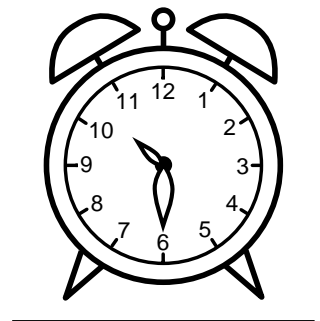

Se hvad klokken er - tegn derefter de rigtige visere eller skriv tidspunktet under uret.

02:30

01:30

07:30

03:30

07:30

11:30

Se hvad klokken er - tegn derefter de rigtige visere eller skriv tidspunktet under uret.