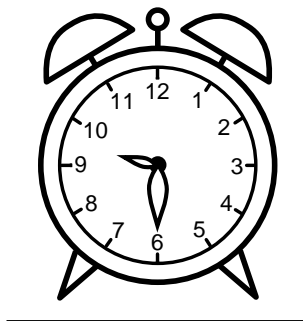

Se hvad klokken er - tegn derefter de rigtige visere eller skriv tidspunktet under uret.

02:30

01:30

07:30

03:30

07:30

11:30

Se hvad klokken er - tegn derefter de rigtige visere eller skriv tidspunktet under uret.