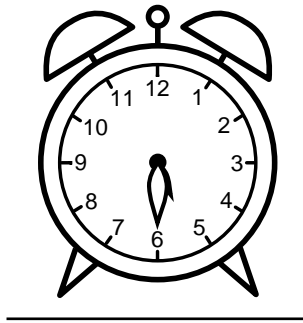

Se hvad klokken er - tegn derefter de rigtige visere eller skriv tidspunktet under uret.

02:30

01:30

07:30

03:30

07:30

11:30

Se hvad klokken er - tegn derefter de rigtige visere eller skriv tidspunktet under uret.