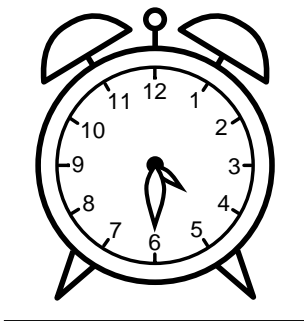

Se hvad klokken er - tegn derefter de rigtige visere eller skriv tidspunktet under uret.

02:30

01:30

07:30

03:30

07:30

11:30

Se hvad klokken er - tegn derefter de rigtige visere eller skriv tidspunktet under uret.