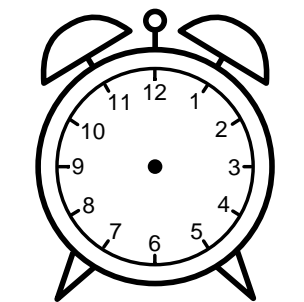

Se hvad klokken er - tegn derefter de rigtige visere eller skriv tidspunktet under uret.

02:30

01:30

07:30

03:30

07:30

11:30

Se hvad klokken er - tegn derefter de rigtige visere eller skriv tidspunktet under uret.