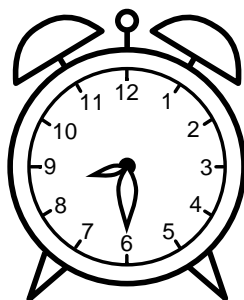

Se hvad klokken er - tegn derefter de rigtige visere eller skriv tidspunktet under uret.

02:30

01:30

07:30

03:30

07:30

11:30

Se hvad klokken er - tegn derefter de rigtige visere eller skriv tidspunktet under uret.