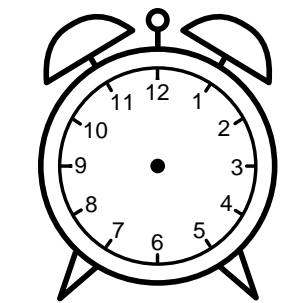

Se hvad klokken er - tegn derefter de rigtige visere eller skriv tidspunktet under uret.

02:30

01:30

07:30

03:30

07:30

11:30

Se hvad klokken er - tegn derefter de rigtige visere eller skriv tidspunktet under uret.