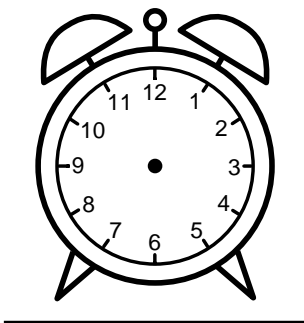

Se hvad klokken er - tegn derefter de rigtige visere eller skriv tidspunktet under uret.

12:00

09:00

05:00

03:00

01:00

11:00

Se hvad klokken er - tegn derefter de rigtige visere eller skriv tidspunktet under uret.