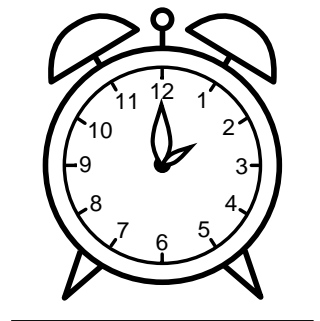

Se hvad klokken er - tegn derefter de rigtige visere eller skriv tidspunktet under uret.

12:00

09:00

05:00

03:00

01:00

11:00

Se hvad klokken er - tegn derefter de rigtige visere eller skriv tidspunktet under uret.