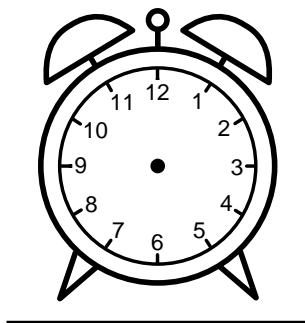

Se hvad klokken er - tegn derefter de rigtige visere eller skriv tidspunktet under uret.

12:00

09:00

05:00

03:00

01:00

11:00

Se hvad klokken er - tegn derefter de rigtige visere eller skriv tidspunktet under uret.