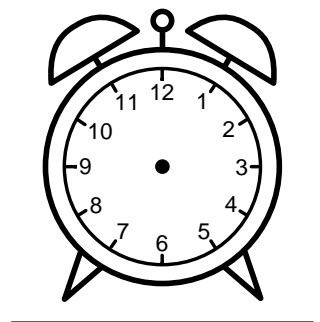

Se hvad klokken er - tegn derefter de rigtige visere eller skriv tidspunktet under uret.

12:00

09:00

05:00

03:00

01:00

11:00

Se hvad klokken er - tegn derefter de rigtige visere eller skriv tidspunktet under uret.