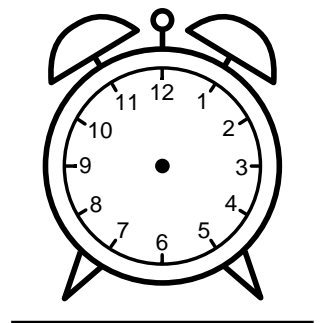

Se hvad klokken er - tegn derefter de rigtige visere eller skriv tidspunktet under uret.

12:00

09:00

05:00

03:00

01:00

11:00

Se hvad klokken er - tegn derefter de rigtige visere eller skriv tidspunktet under uret.