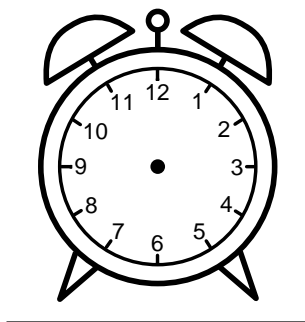

Se hvad klokken er - tegn derefter de rigtige visere eller skriv tidspunktet under uret.

12:00

09:00

05:00

03:00

01:00

11:00

Se hvad klokken er - tegn derefter de rigtige visere eller skriv tidspunktet under uret.