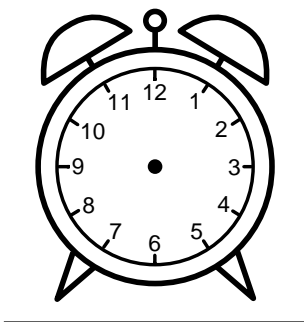

Se hvad klokken er - tegn derefter de rigtige visere eller skriv tidspunktet under uret.

12:00

09:00

05:00

03:00

01:00

11:00

Se hvad klokken er - tegn derefter de rigtige visere eller skriv tidspunktet under uret.