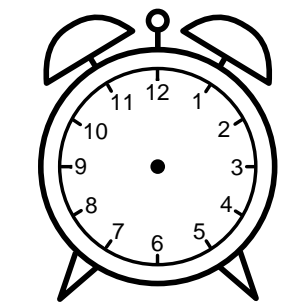

Se hvad klokken er - tegn derefter de rigtige visere eller skriv tidspunktet under uret.

01:00

12:30

04:45

03:30

07:45

05:00

Se hvad klokken er - tegn derefter de rigtige visere eller skriv tidspunktet under uret.