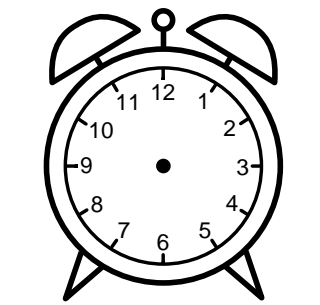

Se hvad klokken er - tegn derefter de rigtige visere eller skriv tidspunktet under uret.

01:00

12:30

04:45

03:30

07:45

05:00

Se hvad klokken er - tegn derefter de rigtige visere eller skriv tidspunktet under uret.