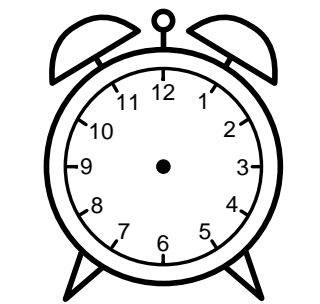

Se hvad klokken er - tegn derefter de rigtige visere eller skriv tidspunktet under uret.

01:00

12:30

04:45

03:30

07:45

05:00

Se hvad klokken er - tegn derefter de rigtige visere eller skriv tidspunktet under uret.