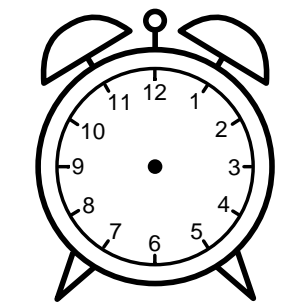

Se hvad klokken er - tegn derefter de rigtige visere eller skriv tidspunktet under uret.

01:00

12:30

04:45

03:30

07:45

05:00

Se hvad klokken er - tegn derefter de rigtige visere eller skriv tidspunktet under uret.