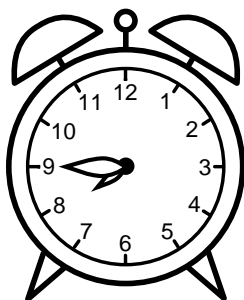

Se hvad klokken er - tegn derefter de rigtige visere eller skriv tidspunktet under uret.

05:45

08:30

01:30

01:00

12:30

04:45

10:45

02:30

09:30

03:30

07:45

05:00