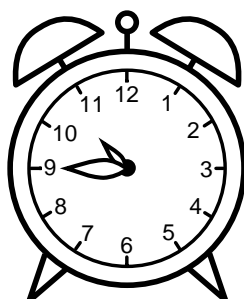

Se hvad klokken er - tegn derefter de rigtige visere eller skriv tidspunktet under uret.

05:45

08:30

01:30

01:00

12:30

04:45

10:45

02:30

09:30

03:30

07:45

05:00