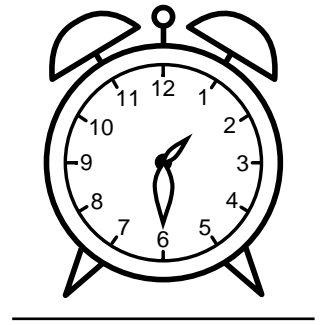

Se hvad klokken er - tegn derefter de rigtige visere eller skriv tidspunktet under uret.

01:00

12:30

04:45

03:30

07:45

05:00

Se hvad klokken er - tegn derefter de rigtige visere eller skriv tidspunktet under uret.