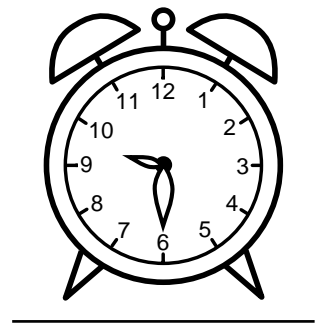

Se hvad klokken er - tegn derefter de rigtige visere eller skriv tidspunktet under uret.

01:00

12:30

04:45

03:30

07:45

05:00

Se hvad klokken er - tegn derefter de rigtige visere eller skriv tidspunktet under uret.