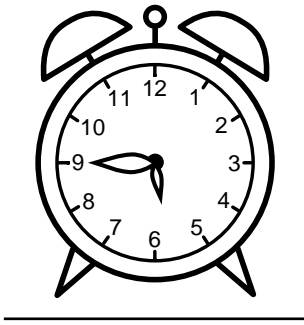

Se hvad klokken er - tegn derefter de rigtige visere eller skriv tidspunktet under uret.

01:00

12:30

04:45

03:30

07:45

05:00

Se hvad klokken er - tegn derefter de rigtige visere eller skriv tidspunktet under uret.