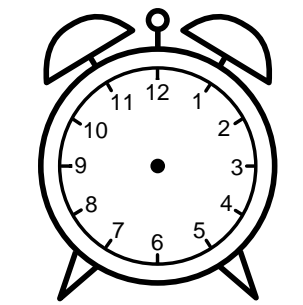

Se hvad klokken er - tegn derefter de rigtige visere eller skriv tidspunktet under uret.

01:00

12:30

04:45

03:30

07:45

05:00

Se hvad klokken er - tegn derefter de rigtige visere eller skriv tidspunktet under uret.