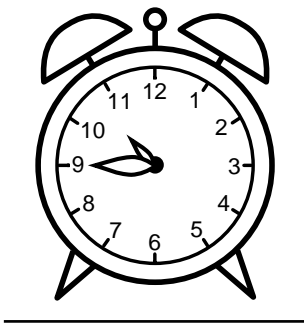

Se hvad klokken er - tegn derefter de rigtige visere eller skriv tidspunktet under uret.

01:00

12:30

04:45

03:30

07:45

05:00

Se hvad klokken er - tegn derefter de rigtige visere eller skriv tidspunktet under uret.