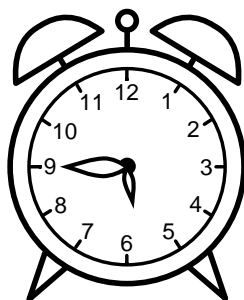

Se hvad klokken er - tegn derefter de rigtige visere eller skriv tidspunktet under uret.

01:00

12:30

04:45

03:30

07:45

05:00

Se hvad klokken er - tegn derefter de rigtige visere eller skriv tidspunktet under uret.