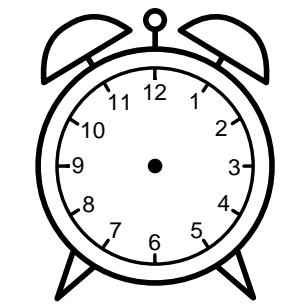

Se hvad klokken er - tegn derefter de rigtige visere eller skriv tidspunktet under uret.

01:00

12:30

04:45

03:30

07:45

05:00

Se hvad klokken er - tegn derefter de rigtige visere eller skriv tidspunktet under uret.