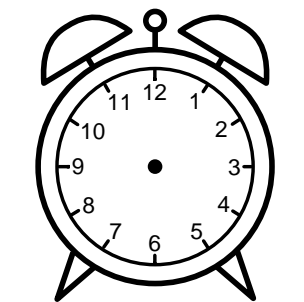

Se hvad klokken er - tegn derefter de rigtige visere eller skriv tidspunktet under uret.

12:15

02:15

09:45

03:45

10:15

02:45

Se hvad klokken er - tegn derefter de rigtige visere eller skriv tidspunktet under uret.