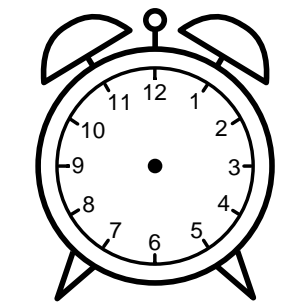

Se hvad klokken er - tegn derefter de rigtige visere eller skriv tidspunktet under uret.

12:15

02:15

09:45

03:45

10:15

02:45

Se hvad klokken er - tegn derefter de rigtige visere eller skriv tidspunktet under uret.