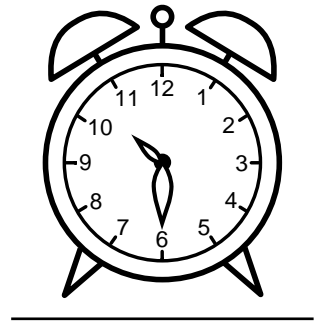

Se hvad klokken er - tegn derefter de rigtige visere eller skriv tidspunktet under uret.

05:00

08:00

11:00

01:00

03:30

06:00

Se hvad klokken er - tegn derefter de rigtige visere eller skriv tidspunktet under uret.