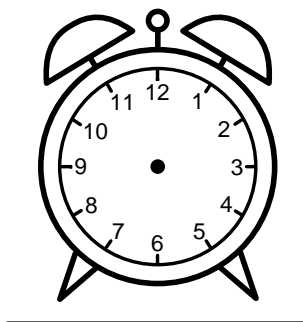

Se hvad klokken er - tegn derefter de rigtige visere eller skriv tidspunktet under uret.

05:00

08:00

11:00

01:00

03:30

06:00

Se hvad klokken er - tegn derefter de rigtige visere eller skriv tidspunktet under uret.