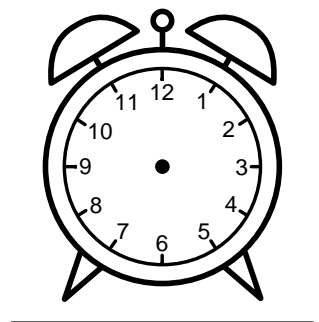

Se hvad klokken er - tegn derefter de rigtige visere eller skriv tidspunktet under uret.

05:00

08:00

11:00

01:00

03:30

06:00

Se hvad klokken er - tegn derefter de rigtige visere eller skriv tidspunktet under uret.