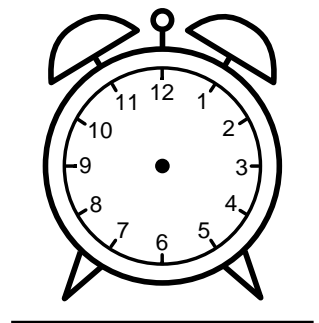

Se hvad klokken er - tegn derefter de rigtige visere eller skriv tidspunktet under uret.

05:00

08:00

11:00

01:00

03:30

06:00

Se hvad klokken er - tegn derefter de rigtige visere eller skriv tidspunktet under uret.