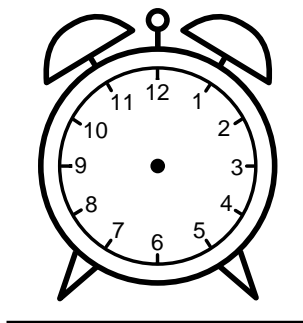

Se hvad klokken er - tegn derefter de rigtige visere eller skriv tidspunktet under uret.

05:00

08:00

11:00

01:00

03:30

06:00

Se hvad klokken er - tegn derefter de rigtige visere eller skriv tidspunktet under uret.