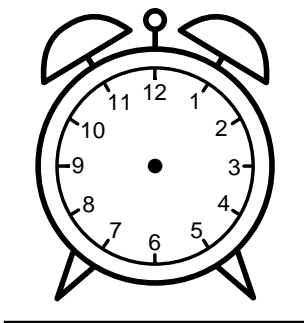

Se hvad klokken er - tegn derefter de rigtige visere eller skriv tidspunktet under uret.

05:00

08:00

11:00

01:00

03:30

06:00

Se hvad klokken er - tegn derefter de rigtige visere eller skriv tidspunktet under uret.