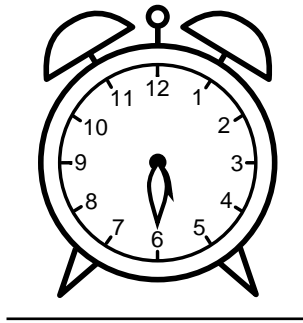

Se hvad klokken er - tegn derefter de rigtige visere eller skriv tidspunktet under uret.

05:00

08:00

11:00

01:00

03:30

06:00

Se hvad klokken er - tegn derefter de rigtige visere eller skriv tidspunktet under uret.