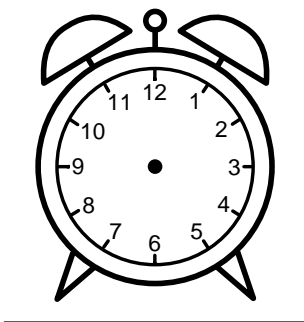

Se hvad klokken er - tegn derefter de rigtige visere eller skriv tidspunktet under uret.

05:00

08:00

11:00

01:00

03:30

06:00

Se hvad klokken er - tegn derefter de rigtige visere eller skriv tidspunktet under uret.